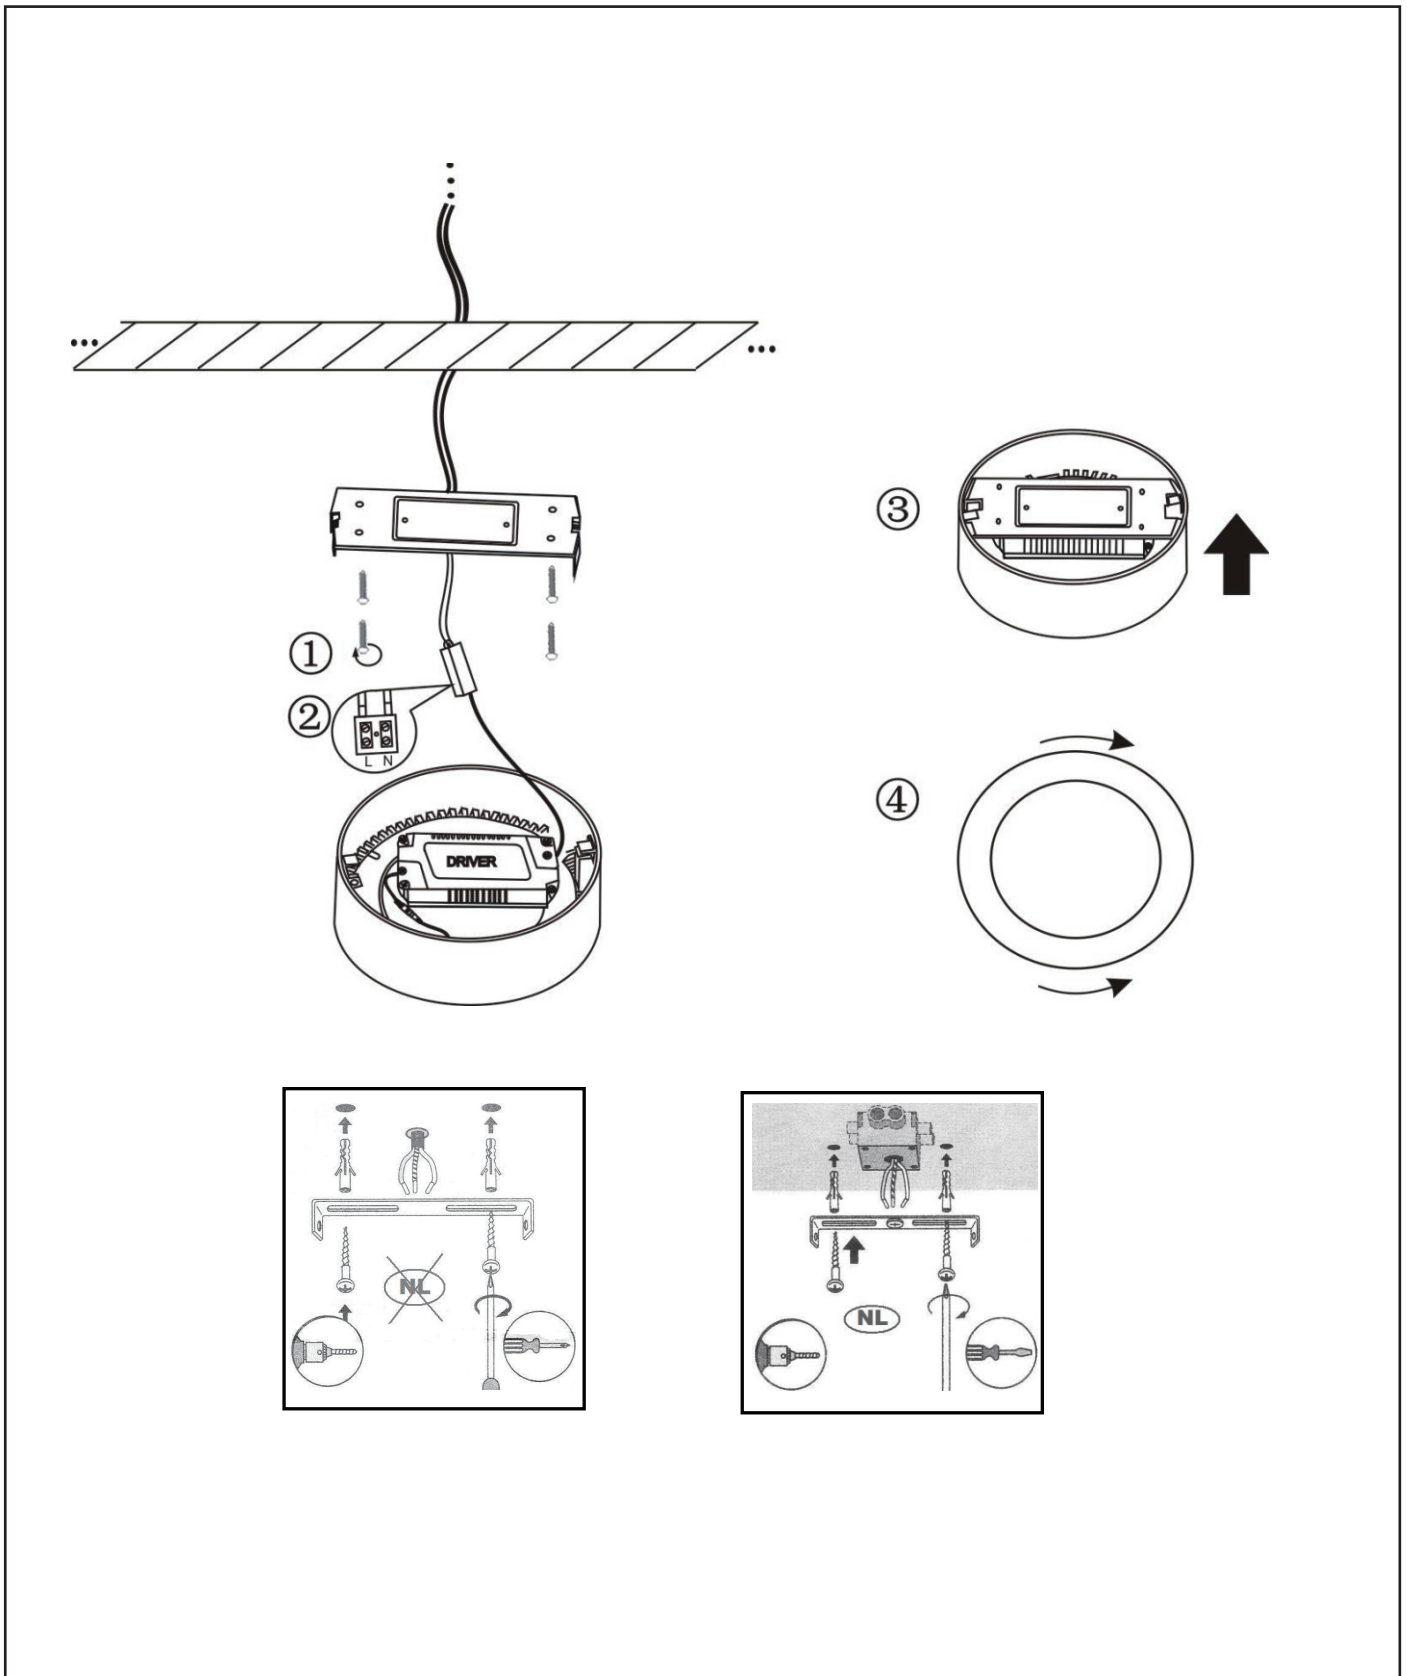

Dimensions LxWxH : 18cmx18cmx3,9cm

Height minimum : 3,9cm

Height maximum : 3,9cm

Dimensions shade LxWxH : -

Main material : Aluminum, PMMA

Ceiling rose material : -

Color : Matt black&Matt white

Style : Modern

Directional : 110°

Cable : No cable On Product

Cable length : - cm

Sensor : Without Sensor

Control : Light Switch Control

IP-Class : 44

Electric class : 2

Light source including ? : Yes

zone 3
minimum

For more specifications of
this product please visit
www.lucide.com

BRICE LED

Item number :28116/18/30

EAN code :5411212281210

Item number :28116/18/31

EAN code :5411212281296

For more specifications, dimensions please visit

www.lucide.com

INSTALLATION DRAWING SPECIFICATIONS

Dit product bevat een lichtbron van energie-efficiëntieklasse G
Ce produit contient une source lumineuse de classe énergétique G
This product contains a light source of energy efficiency class G
Dieses Produkt enthält eine Lichtquelle der Energieeffizienzklasse G
Ten produkt zawiera ród o wiat a o klasie efektywności energetycznej G