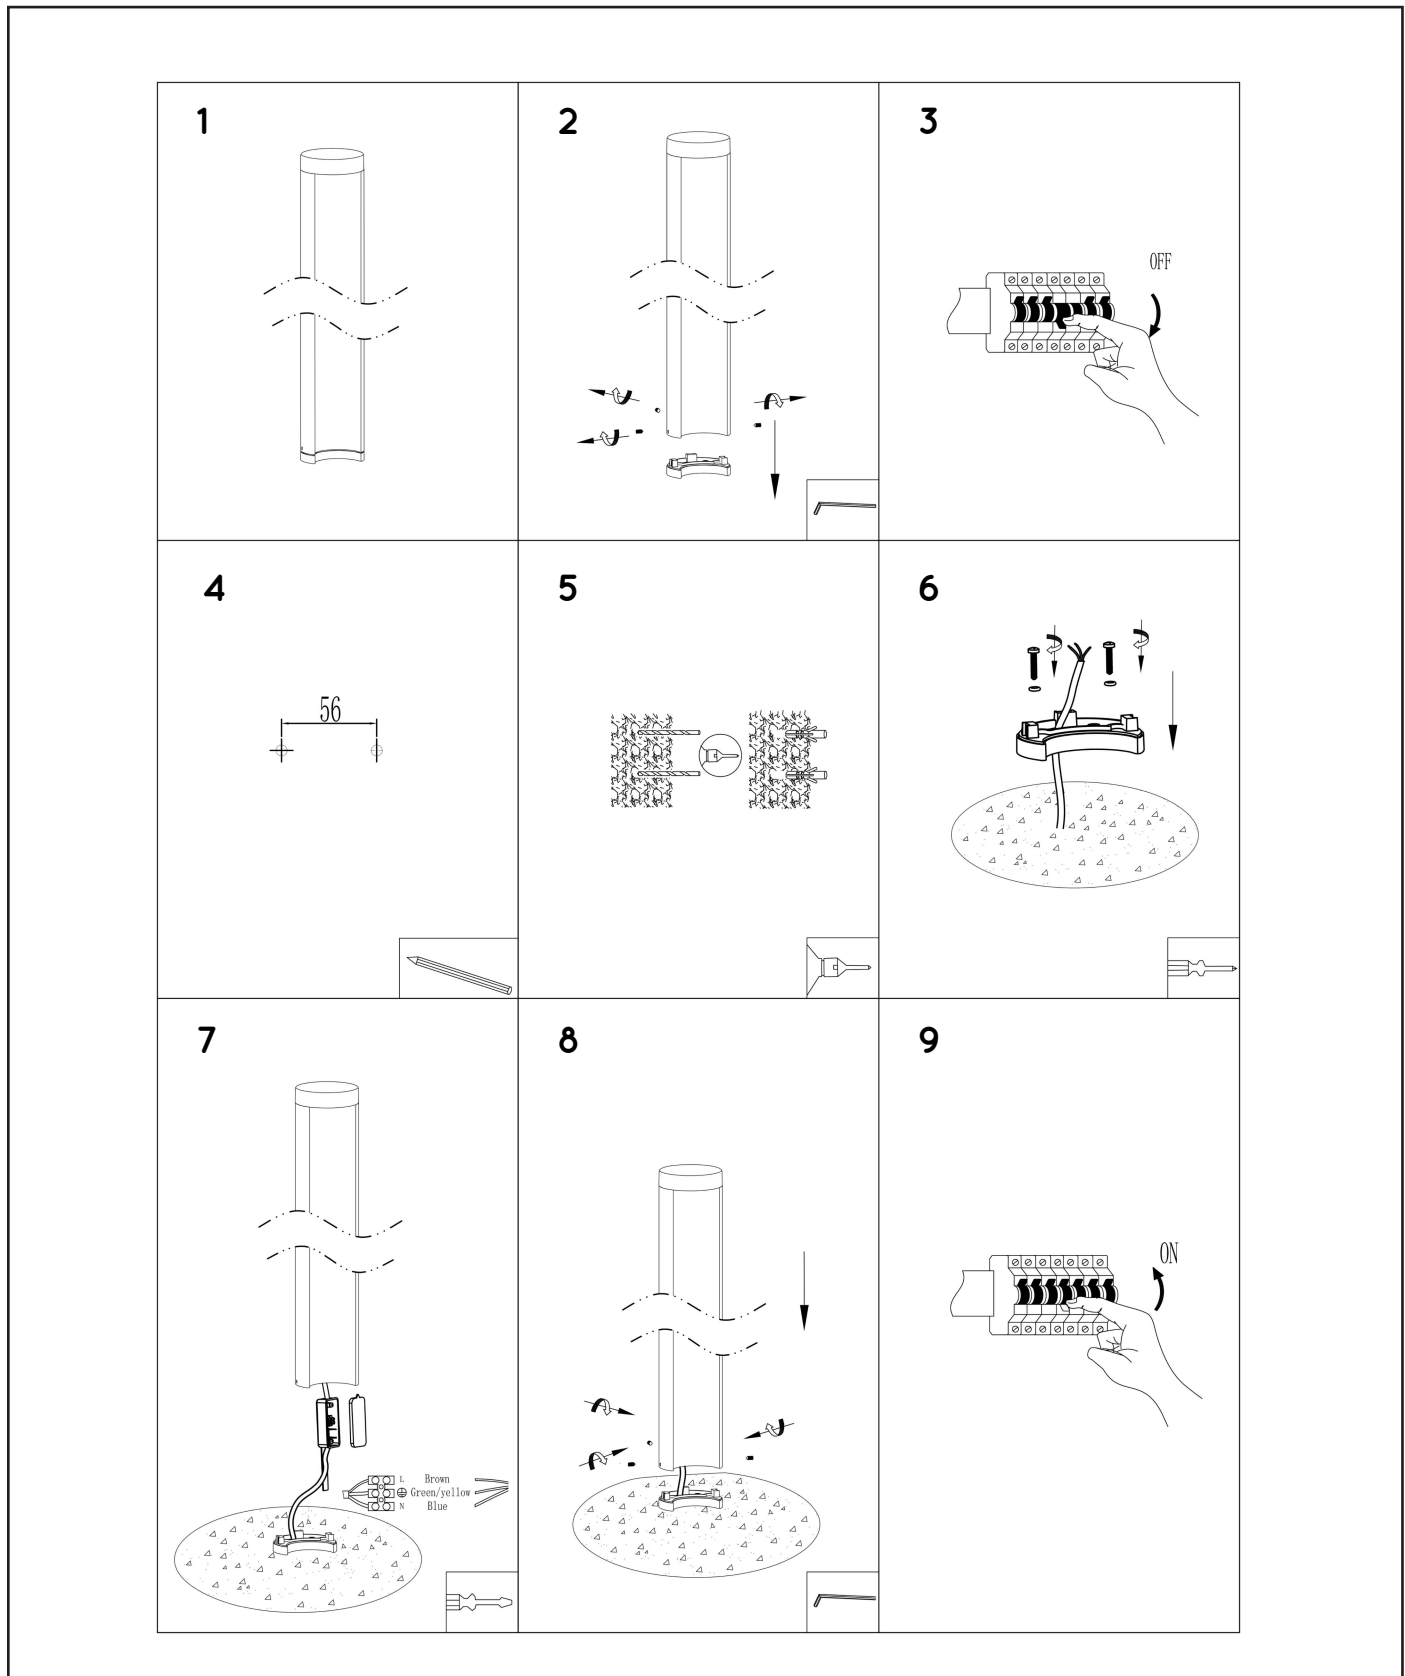

Dit product bevat een lichtbron van energie-efficiëntieklasse G (oude klasse A)
Ce produit contient une source lumineuse de classe énergétique G (ancienne classe A)
This product contains a light source of energy efficiency class G (old class A)
Dieses Produkt enthält eine Lichtquelle der Energieeffizienzklasse G (alte Klasse A)
Ten produkt zawiera źródło światła o klasie efektywności energetycznej G (stara klasa A)