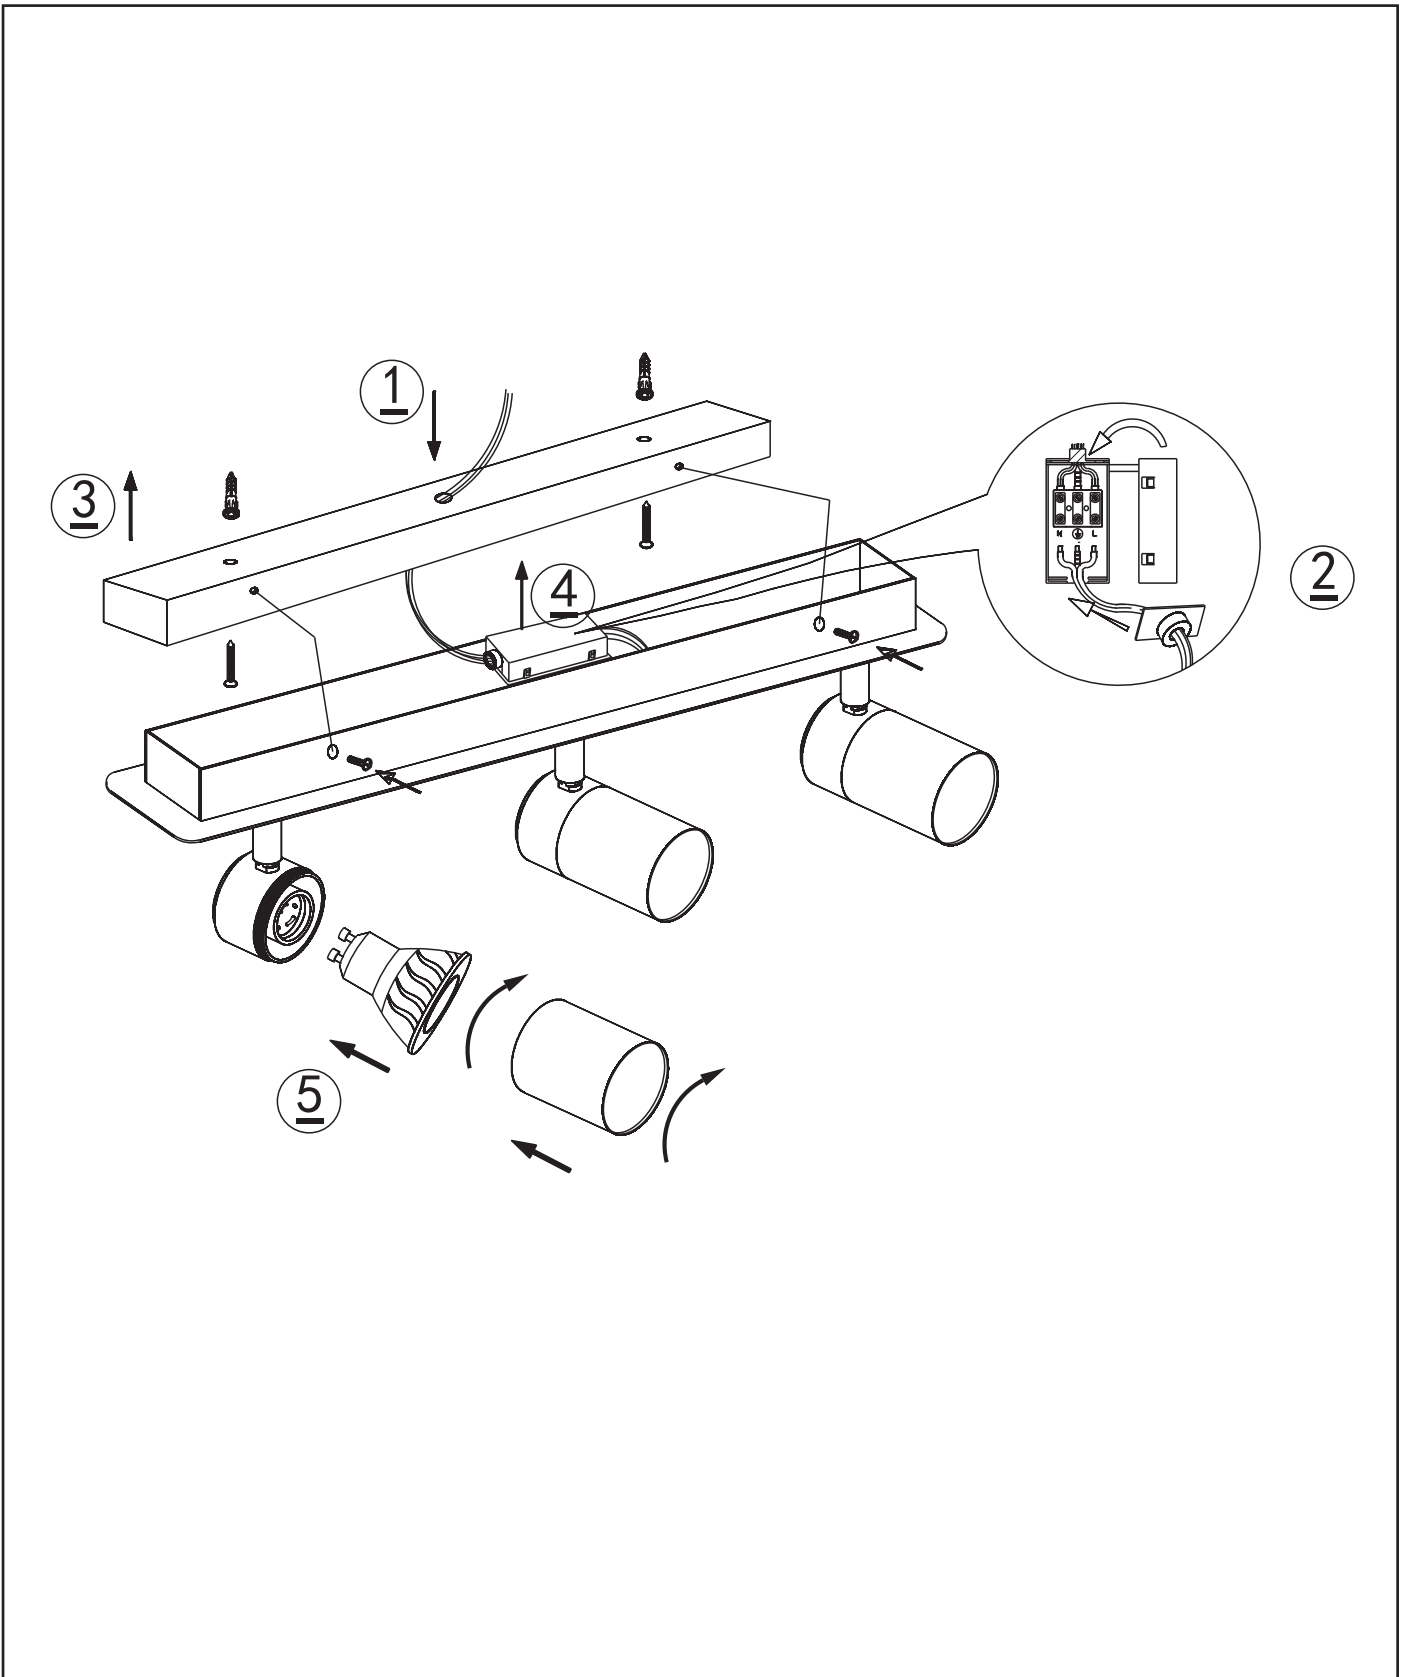

LUCIDE

RECOMMENDED LUCIDE LIGHT SOURCE

49006/05/30
Light source dimmable : Yes
Light source incl. : Yes

General

Dimensions LxWxH : 40 cm x 7 cm x 14.7cm
Heigth minimum : 12.5 cm
Heigth maximum : 14.7 cm
Dimensions shade LxWxH : Ø 5.4cm x 8.4 cm
Main material : Iron/Aluminum
Ceiling rose material : -
Color : SAND MATT BLACK
Style : Modern
Shape : Rectangular
Weight : 1.4 kg
Warranty : 2 years

Installation of items in bathroom:

Product specifications

Dimmable : Yes
Light direction : Focus
Adjustable in height : Not adjustable In Height (Before Installation)
Directional : Yes
Cable : No cable On Product
Cable length : - cm
Sensor : Without Sensor
Control : Light Switch Control
IP-Class : 44
Electric class : 1
Light source including ?: Yes
Lamp socket : GU10
Light source number : 3
Power requirements : 220-240V~50Hz
Bulb tube & maximum wattage : 5W LED GU10

For more specifications of
this product please visit
www.lucide.com

LUCIDE

TECHNICAL DRAWING & DIMENSIONS

LENNERT

Item number : 26958/15/30

EAN code : 5411212262691

For more specifications, dimensions please visit
www.lucide.com

LUCIDE

INSTALLATION DRAWING SPECIFICATIONS

Dit product bevat een lichtbron van energie-efficiëntieklasse A+
Ce produit contient une source lumineuse de classe énergétique A+
This product contains a light source of energy efficiency class A+
Dieses Produkt enthält eine Lichtquelle der Energieeffizienzklasse A+
Ten produkt zawiera ród o wiat a o klasie efektywno ci energetycznej A+