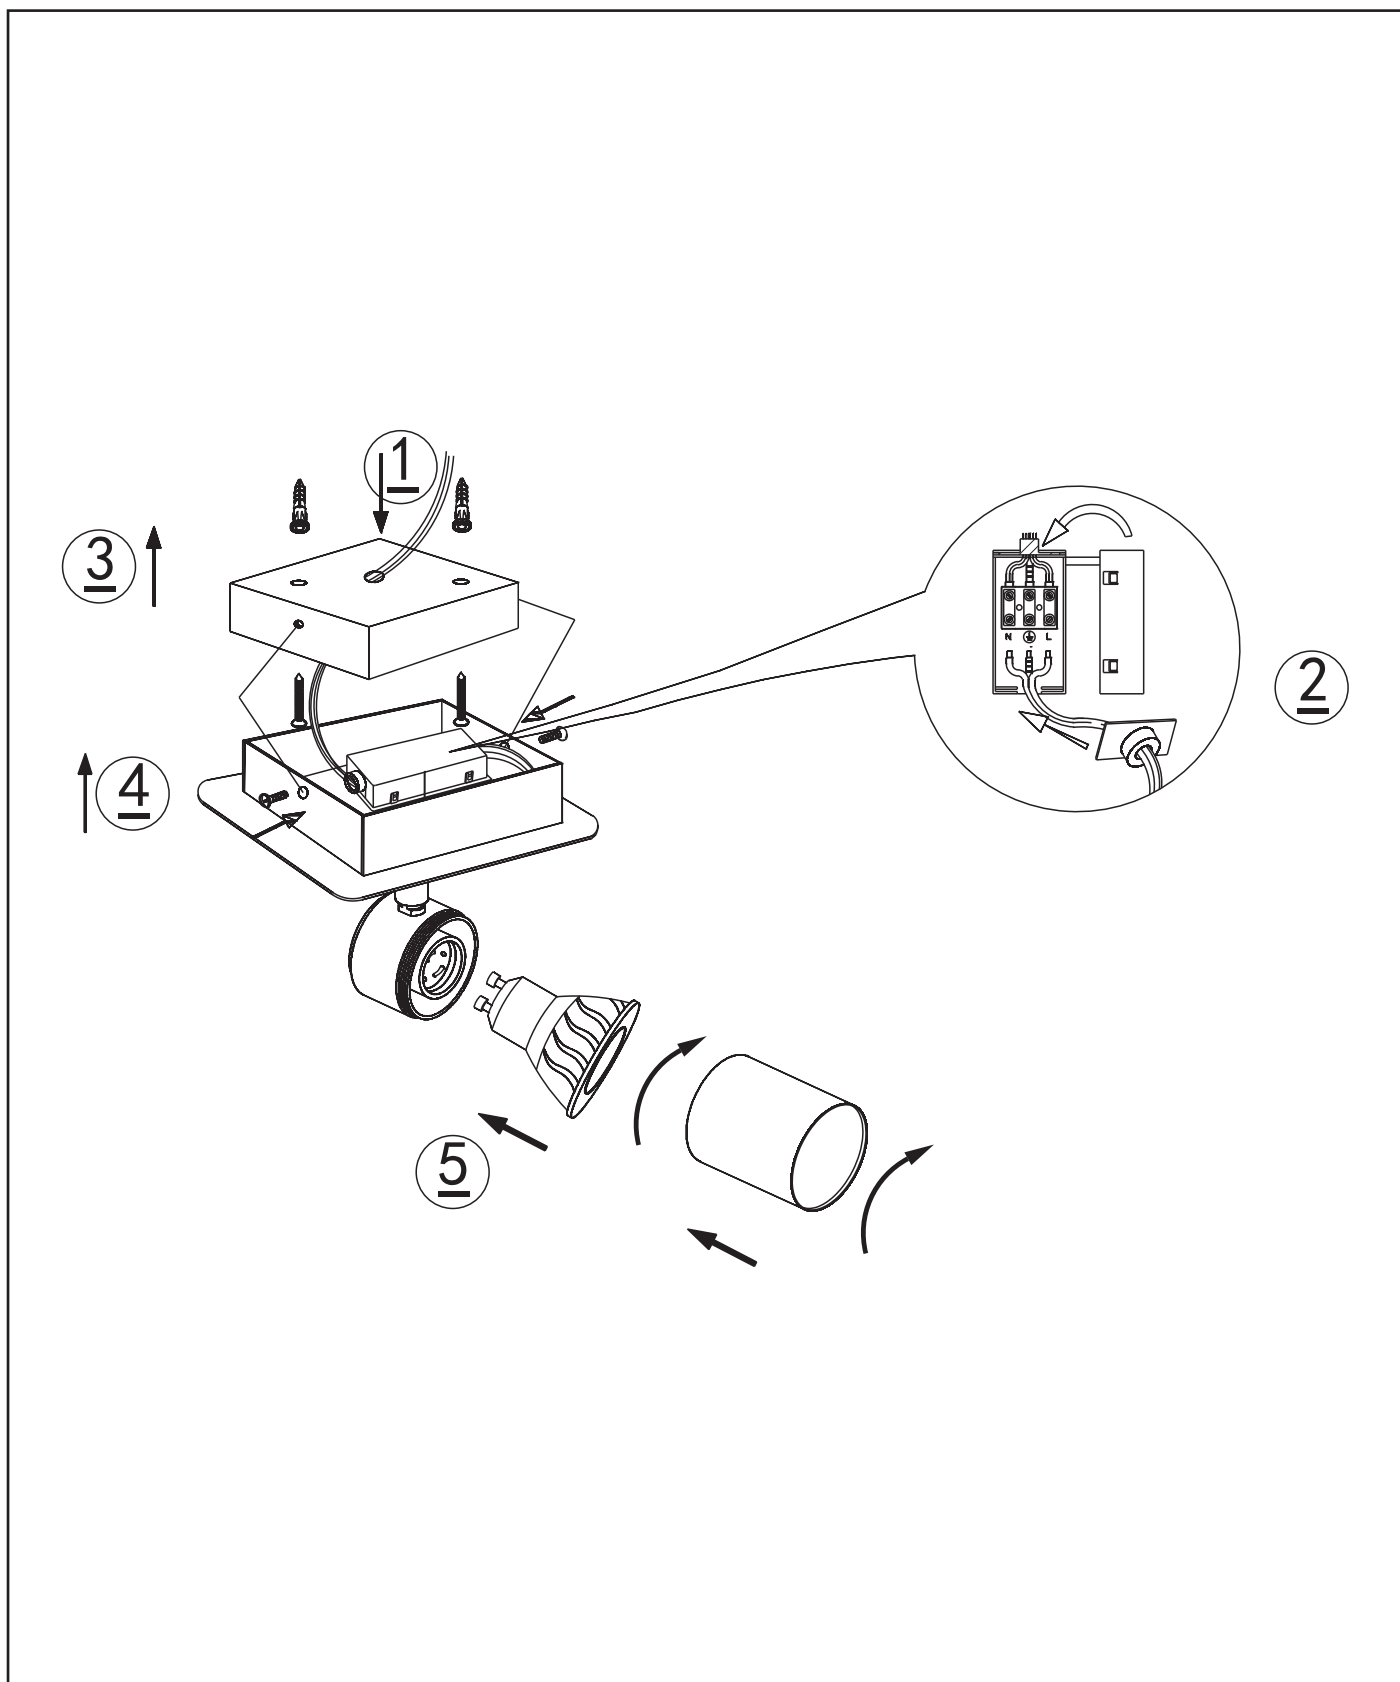

LUCIDE

RECOMMENDED LUCIDE LIGHT SOURCE

49006/05/30
Light source dimmable : Yes
Light source incl. : Yes

General

Dimensions LxWxH : 11.6cm x10cm x 14.7cm
Height minimum : 12.5 cm
Height maximum : 14.7 cm
Dimensions shade LxWxH : Ø 5.4cm x 8.4 cm
Main material : Iron/Aluminum
Ceiling rose material : -
Color : SAND MATT BLACK
Style : Modern
Shape : Square
Weight : 0,5 kg
Warranty : 2 years

Installation of items in bathroom:

Product specifications

Dimmable : Yes
Light direction : Focus
Adjustable in height : Not adjustable In Height (Before Installation)
Directional : Yes
Cable : No cable On Product
Cable length : - cm
Sensor : Without Sensor
Control : Light Switch Control
IP-Class : 44
Electric class : 1
Light source including ?: Yes
Lamp socket : GU10
Light source number : 1
Power requirements : 220-240V~50Hz
Bulb tube & maximum wattage : 5W LED GU10

EAN code : 5 411212262677

LUCIDE

INSTALLATION DRAWING SPECIFICATIONS

Dit product bevat een lichtbron van energie-efficiëntieklasse A+
Ce produit contient une source lumineuse de classe énergétique A+
This product contains a light source of energy efficiency class A+
Dieses Produkt enthält eine Lichtquelle der Energieeffizienzklasse A+
Ten produkt zawiera ród o wiat a o klasie efektywno ci energetycznej A+