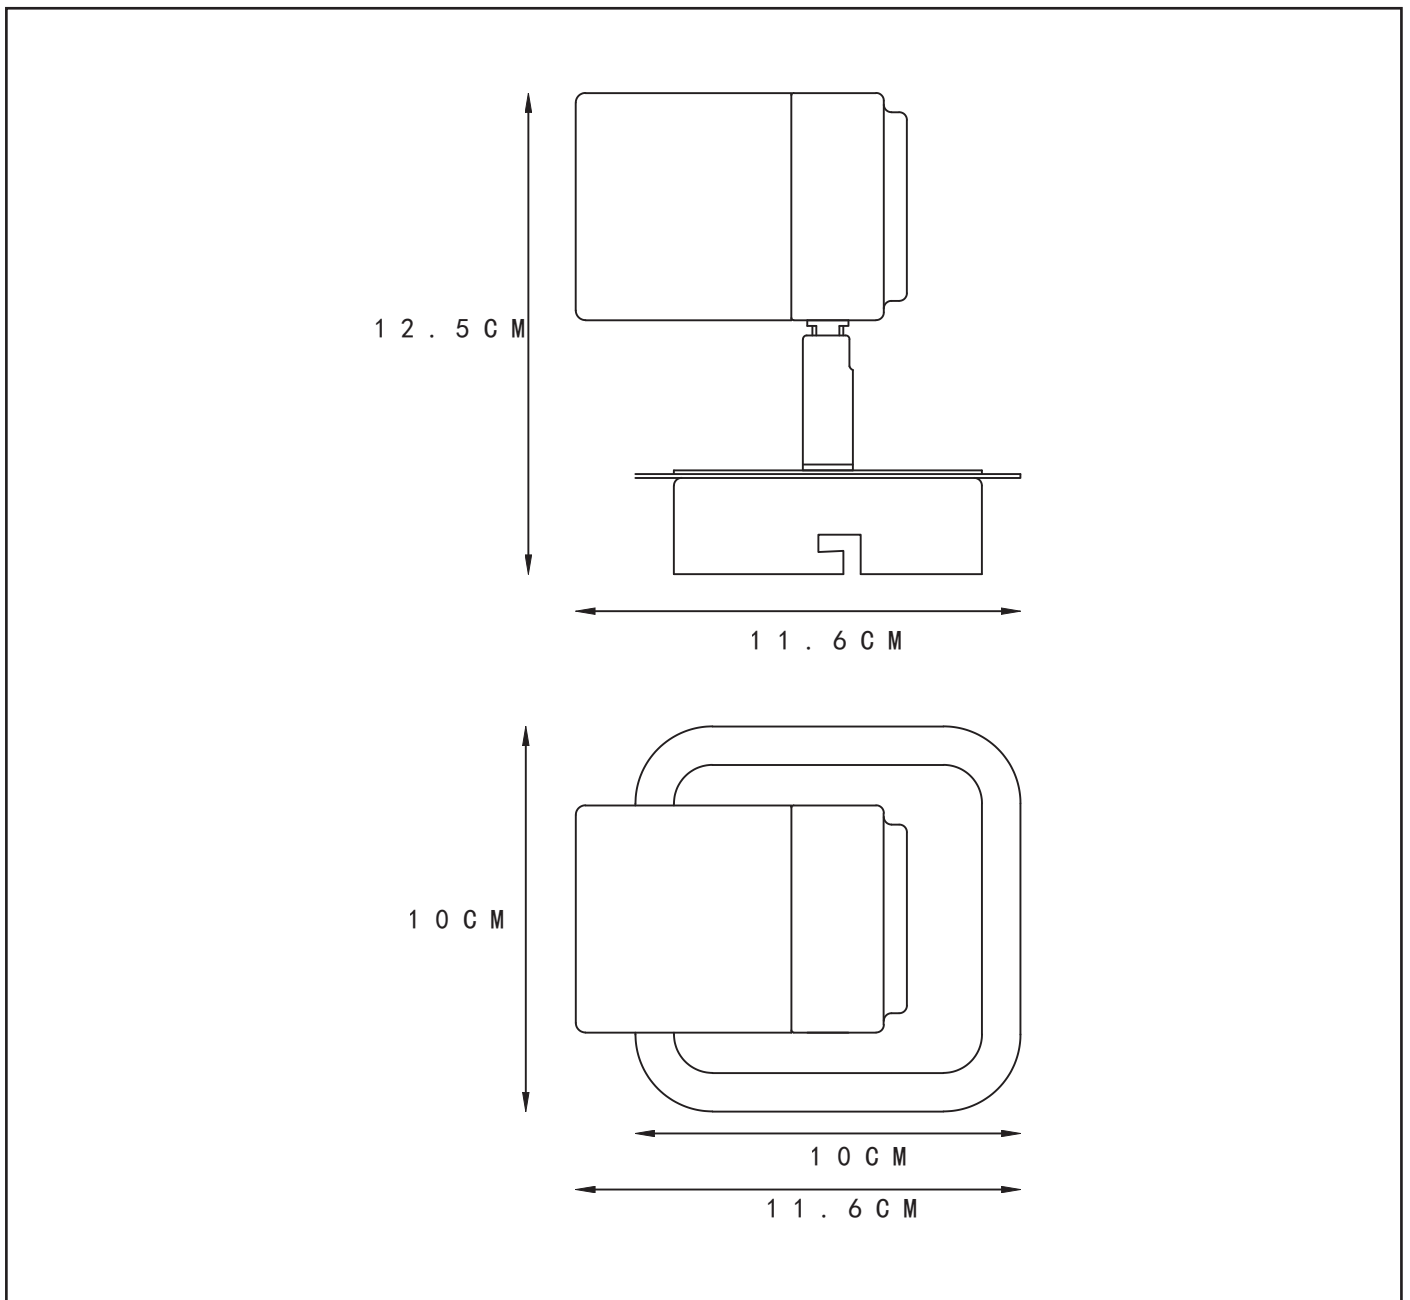

LUCIDE

RECOMMENDED LUCIDE LIGHT SOURCE

49006/05/30
Light source dimmable : Yes
Light source incl. : Yes

General

Dimensions LxWxH : 11.6cm x10cm x 14.7cm
Height minimum : 12.5 cm
Height maximum : 14.7 cm
Dimensions shade LxWxH : Ø 5.4cm x 8.4 cm
Main material : Iron/Aluminum
Ceiling rose material : -
Color : SAND MATT BLACK
Style : Modern
Shape : Square
Weight : 0,5 kg
Warranty : 2 years

Installation of items in bathroom:

Product specifications

Dimmable : Yes
Light direction : Focus
Adjustable in height : Not adjustable In Height (Before Installation)
Directional : Yes
Cable : No cable On Product
Cable length : - cm
Sensor : Without Sensor
Control : Light Switch Control
IP-Class : 44
Electric class : 1
Light source including ?: Yes
Lamp socket : GU10
Light source number : 1
Power requirements : 220-240V~50Hz
Bulb tube & maximum wattage : 5W LED GU10

EAN code : 5 411212262677

LUCIDE

INSTALLATION DRAWING SPECIFICATIONS

Dit product bevat een lichtbron van energie-efficiëntieklasse A+
Ce produit contient une source lumineuse de classe énergétique A+
This product contains a light source of energy efficiency class A+
Dieses Produkt enthält eine Lichtquelle der Energieeffizienzklasse A+
Ten produkt zawiera ród o wiat a o klasie efektywno ci energetycznej A+