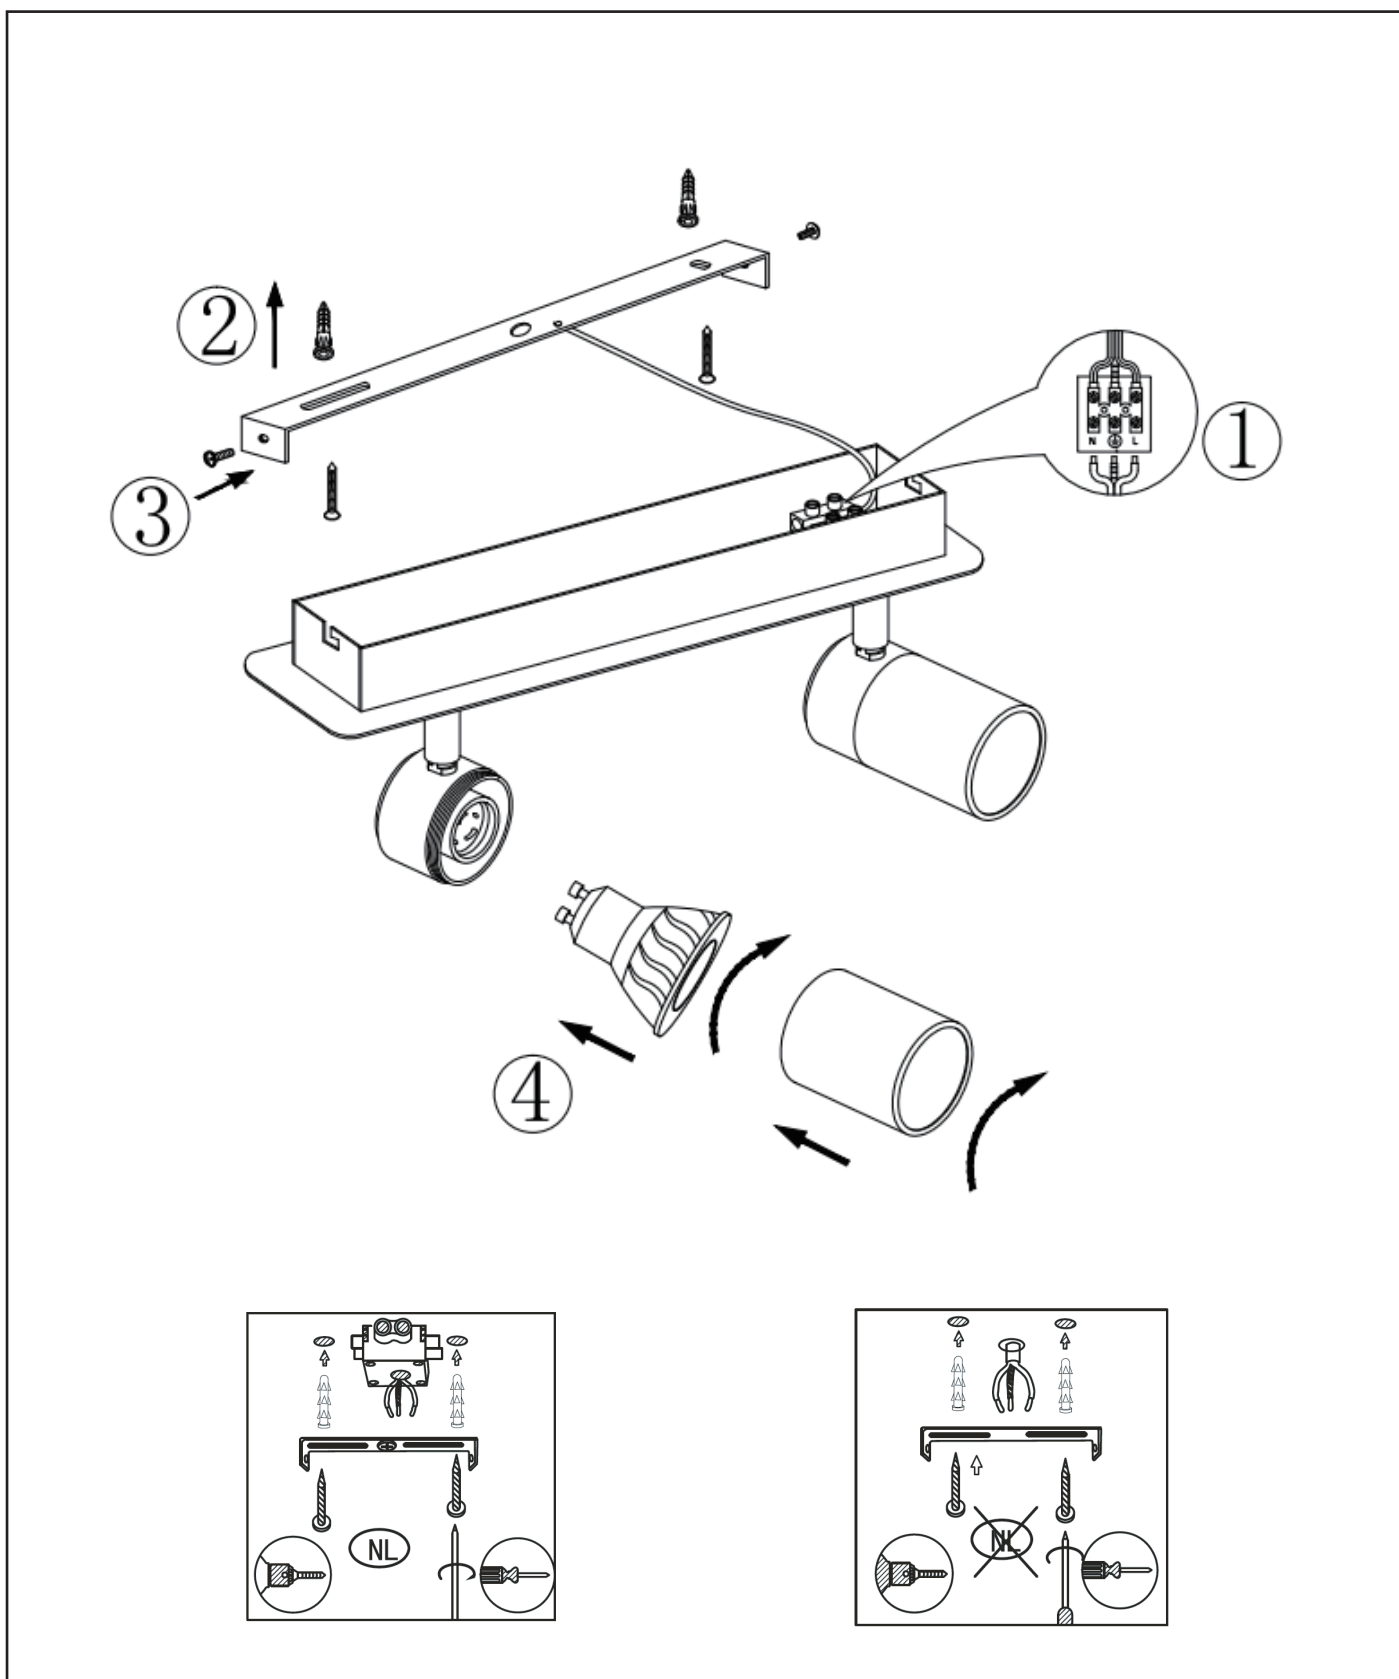

Height minimum : 12.5 cm

Height maximum : 14.7 cm

Dimensions shade LxWxH : Ø 5.4cm x 8.4 cm

Main material : Iron/Aluminum

Ceiling rose material : -

Color : Satin Nickel

Style : Modern

Shape : Rectangular

Weight : 0.8 kg

Warranty : 2 years

Product specifications

Dimmable : Yes

Light direction : Focus

Adjustable in height : Not adjustable In
Height (Before Installation)

Directional : Yes

Cable : No cable On Product

Cable length : - cm

Sensor : Without Sensor

Control : Light Switch Control

IP-Class : 20

Electric class : 1

Light source including ?: Yes

Lamp socket : GU10

Light source number : 2

Power requirements : 220-240V~50Hz

Bulb type & maximum wattage : 5W LED GU10

For more specifications of this product please visit

www.lucide.com

LENNERT

Item number : 26957/10/12

EAN code : 5411212262585

Dit product bevat een lichtbron van energie-efficiëntieklasse A+
 Ce produit contient une source lumineuse de classe énergétique A+
 This product contains a light source of energy efficiency class A+
 Dieses Produkt enthält eine Lichtquelle der Energieeffizienzklasse A+
 Ten produkt zawiera ród o wiat a o klasie efektywno ci energetycznej A+