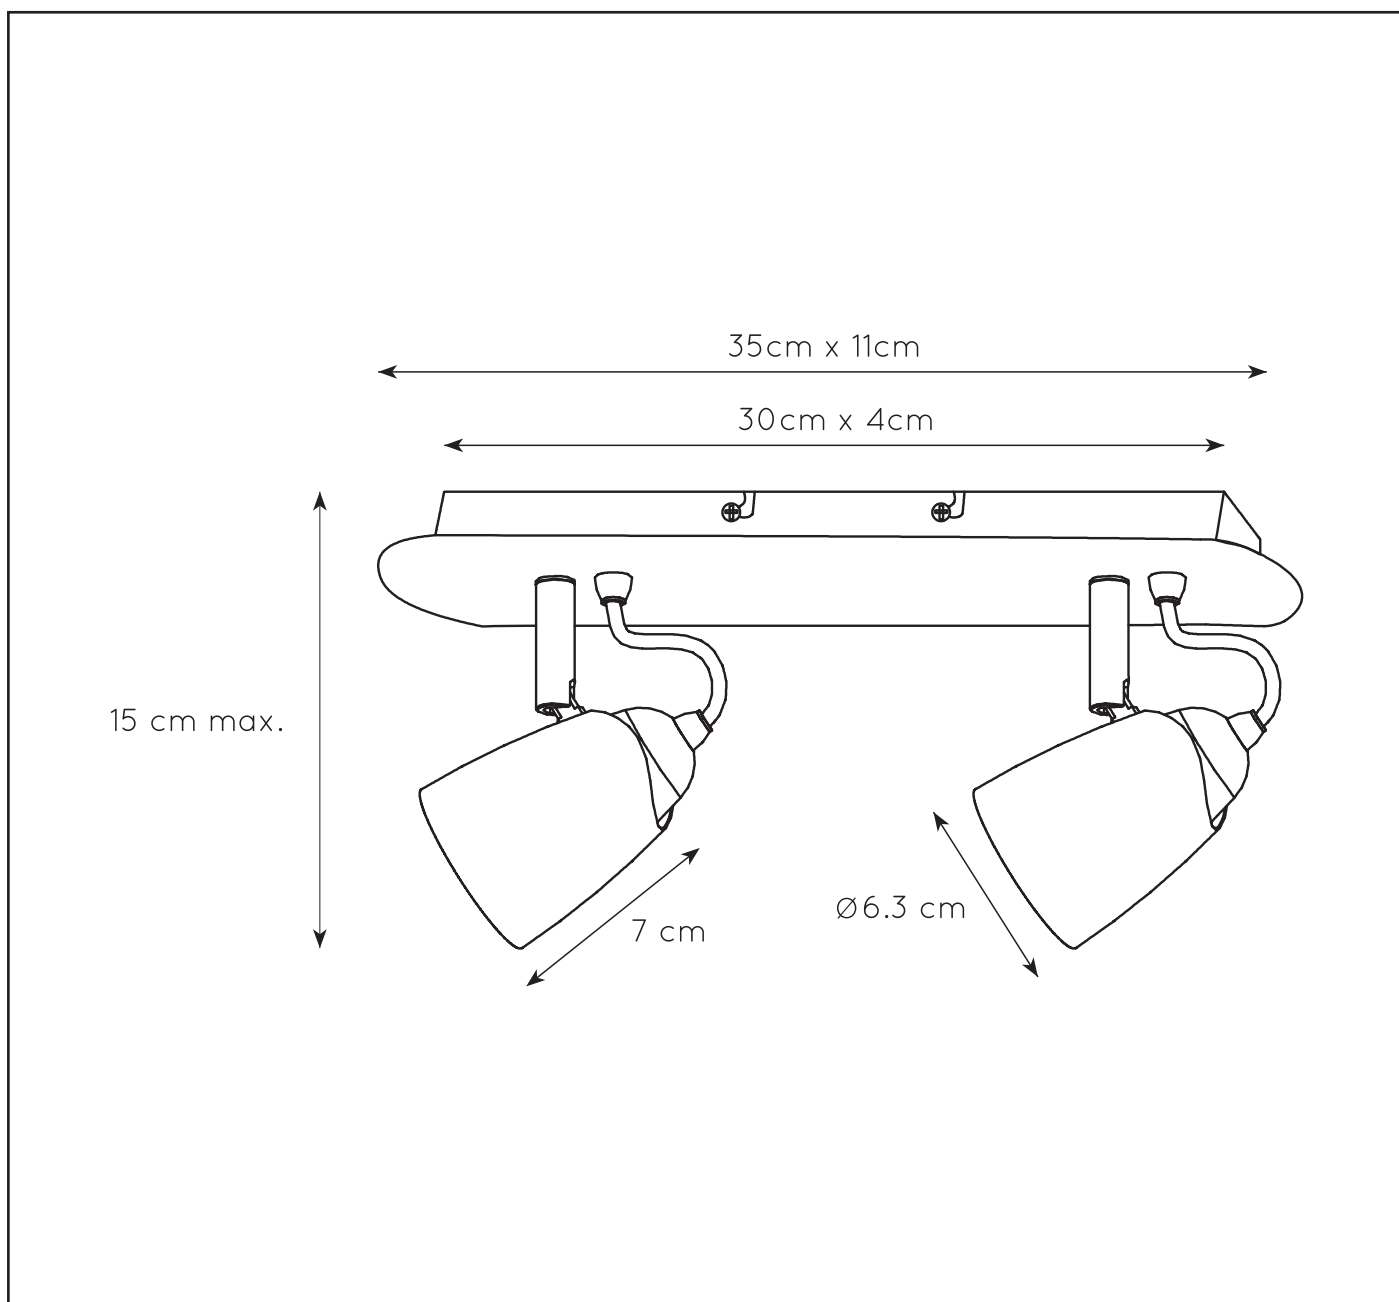

**RECOMMENDED LUCIDE
LIGHT SOURCE**

49006/05/30

Light source dimmable : Yes
Light source incl. : Yes

General

Dimensions LxWxH : 35 cm x 11 cm x 15 cm
Heigth minimum :
Heigth maximum : 15 cm
Dimensions shade LxWxH : Ø6.3x7cm
Main material : Metal
Ceiling rose material : Metal
Color : Black+Red copper/White+Chrome
Style : Modern
Shape :
Weight : 0.8 kg
Warranty : 2 years

Product specifications

Dimmable : Yes
Light direction : Around (Diffuse)
Adjustable in height : Adjustable In Height (Before Installation)
Directional : Directional
Cable : Yes, Cable On Product
Cable length : 15 cm
Sensor : Without Sensor
Control : Light Switch Control
IP-Class : 20
Electric class : 1
Light source including ? : Yes
Lamp socket : GU10
Light source number : 2
Power requirements : 220-240V~50Hz
Bulb type & maximum wattage : GU10 LED 5W

For more specifications of this product please visit
www.lucide.com

RIDE-LED

Item number : 26956/10/17

EAN code : 5411212262240

Dit product bevat een lichtbron van energie-efficiëntieklasse A+

Ce produit contient une source lumineuse de classe énergétique A+