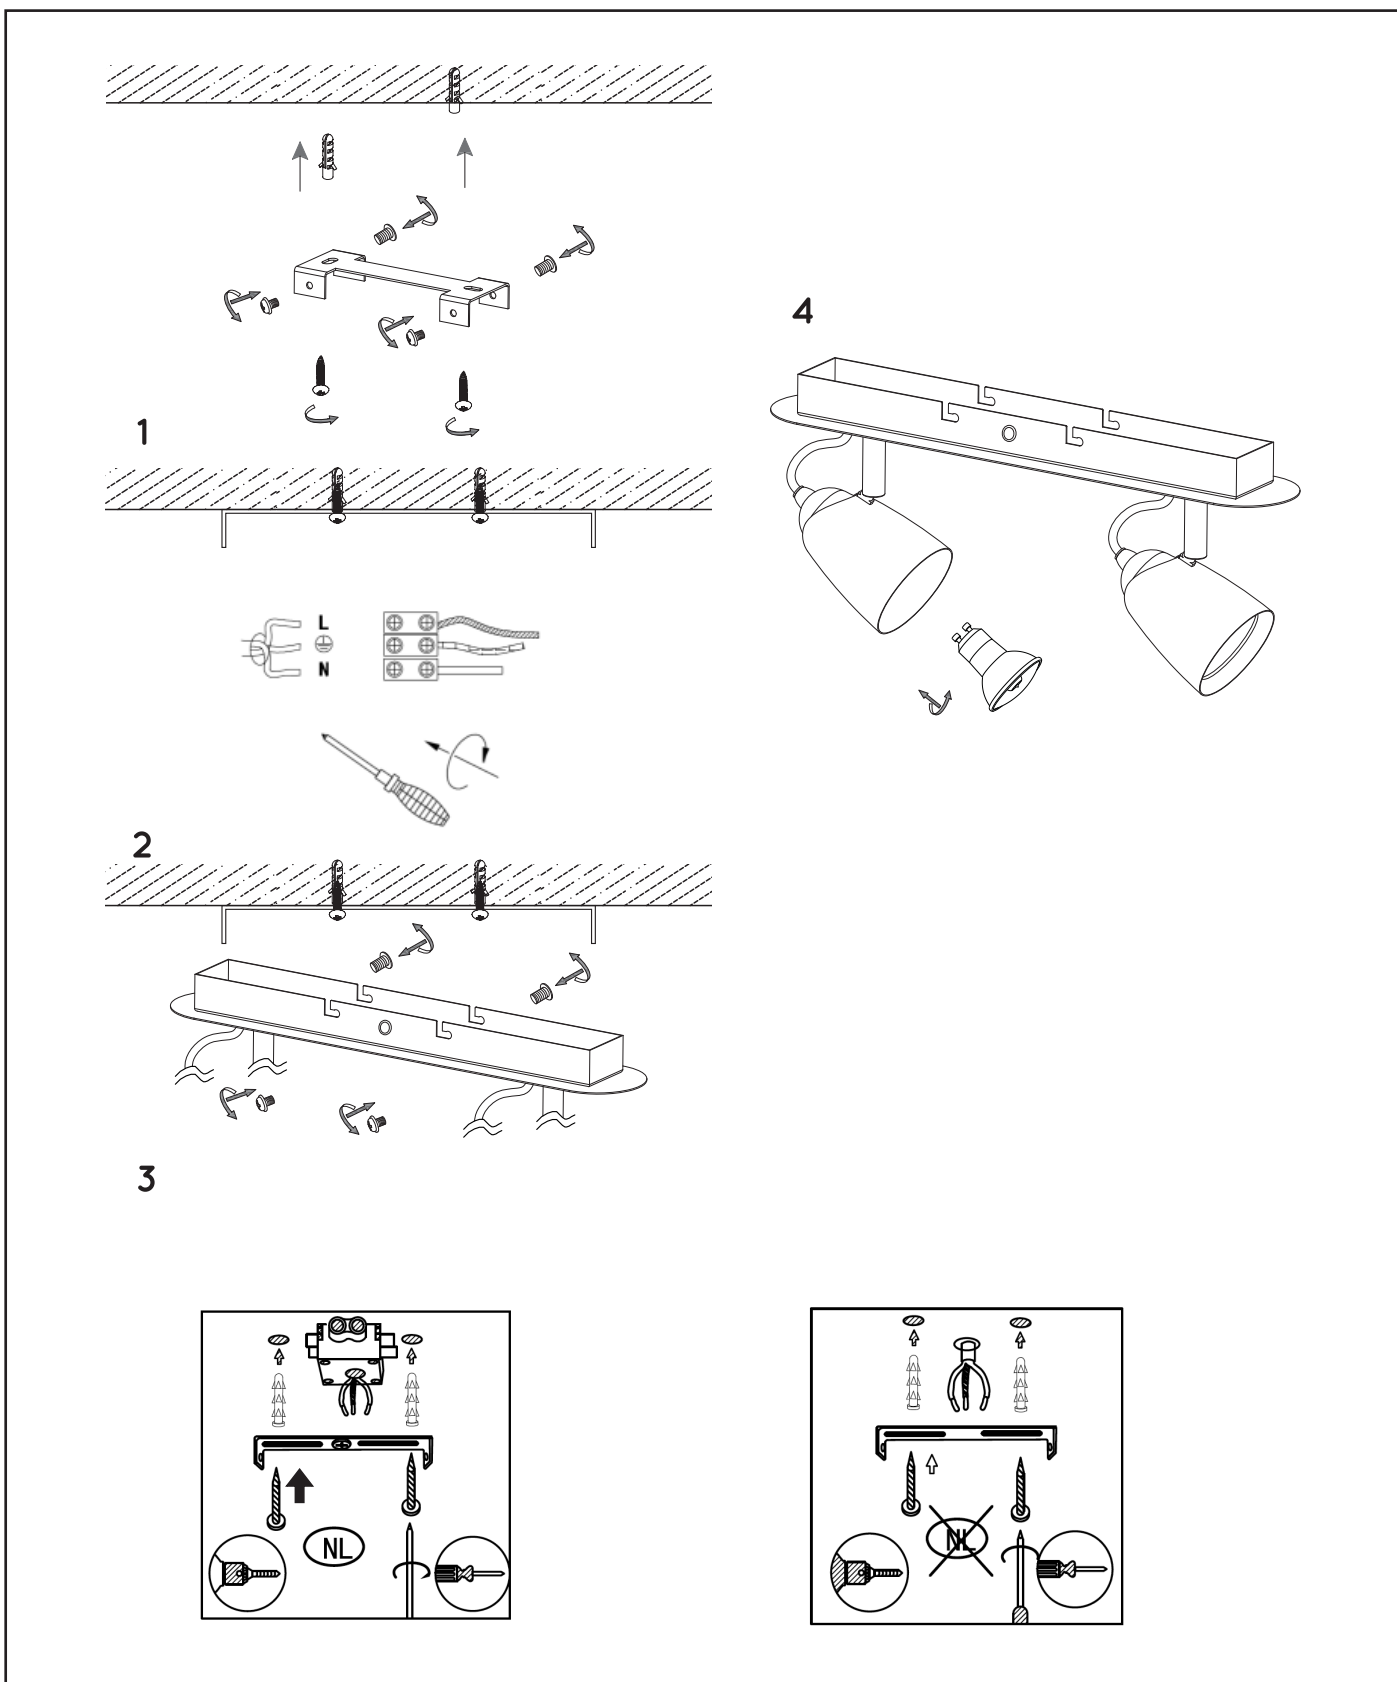

**RECOMMENDED LUCIDE
LIGHT SOURCE**

49006/05/30

Light source dimmable : Yes
Light source incl. : Yes

General

Dimensions LxWxH : 35 cm x 11 cm x 15 cm
Heigth minimum :
Heigth maximum : 15 cm
Dimensions shade LxWxH : Ø6.3x7cm
Main material : Metal
Ceiling rose material : Metal
Color : Black+Red copper/White+Chrome
Style : Modern
Shape :
Weight : 0.8 kg
Warranty : 2 years

Product specifications

Dimmable : Yes
Light direction : Around (Diffuse)
Adjustable in height : Adjustable In Height (Before Installation)
Directional : Directional
Cable : Yes, Cable On Product
Cable length : 15 cm
Sensor : Without Sensor
Control : Light Switch Control
IP-Class : 20
Electric class : 1
Light source including ? : Yes
Lamp socket : GU10
Light source number : 2
Power requirements : 220-240V~50Hz
Bulb type & maximum wattage : GU10 LED 5W

For more specifications of this product please visit
www.lucide.com

RIDE-LED

Item number : 26956/10/17

EAN code : 5411212262240

Dit product bevat een lichtbron van energie-efficiëntieklasse A+

Ce produit contient une source lumineuse de classe énergétique A+