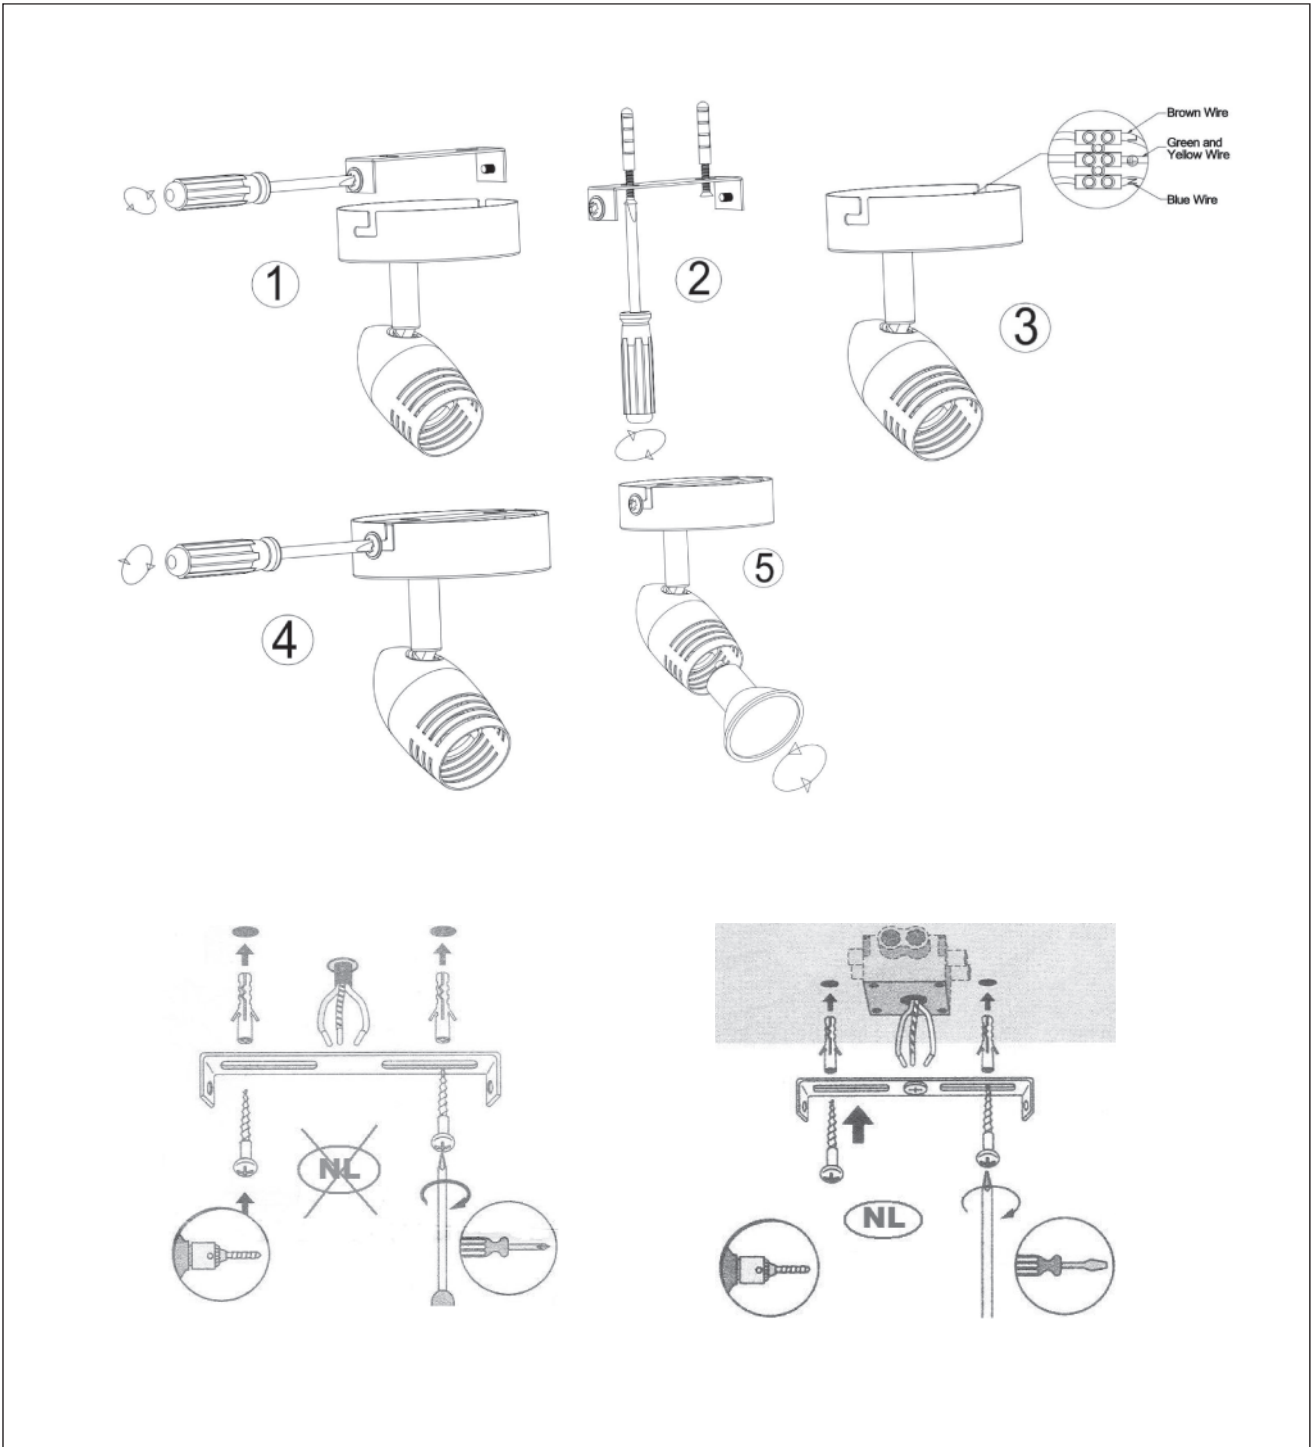

LUCIDE

GENERAL SPECIFICATIONS

RECOMMENDED LUCIDE LIGHT SOURCE

49008/05/60

Light source dimmable : No

Light source incl. : Yes

General

Dimensions LxWxH: 13cm x 13cm x 9cm
Height minimum: 13cm
Height maximum: 13cm
Dimensions shade LxWxH:-
Main material: Metal
Colour: Bronze, Satin Nickel, Matt White
Style: Modern
Shape:-
Weight: 0.206 kg
Warranty: 2 years

Product specifications

Dimmable: No
Light direction: Adjustable
Adjustable in height: No
Directional: Yes
Cable: No
Cable length:-
Sensor: Without Sensor
Control: Light Switch Control
IP-Class: 20
Electric class: 1
Light source including?: Yes
Lamp socket: GU10
Light source number: 1
Power requirement: 220~240V~50HZ
Bulb type & maximum wattage: GU10 LED MAX.5W

For more specifications of this product please visit
www.lucide.com

CARO LED

item number : 13955/05/03

EAN code : 5411212133359

item number : 13955/05/12

EAN code : 5411212133366

item number : 13955/05/31

EAN code : 5411212133373

For more specifications, dimensions please visit
www.lucide.com

LUCIDE

INSTALLATION DRAWING SPECIFICATIONS

Dit product bevat een lichtbron van energie-efficiëntieklasse A+
 Ce produit contient une source lumineuse de classe énergétique A+
 This product contains a light source of energy efficiency class A+
 Dieses Produkt enthält eine Lichtquelle der Energieeffizienzklasse A+
 Ten produkt zawiera źródło światła o klasie efektywności energetycznej A+