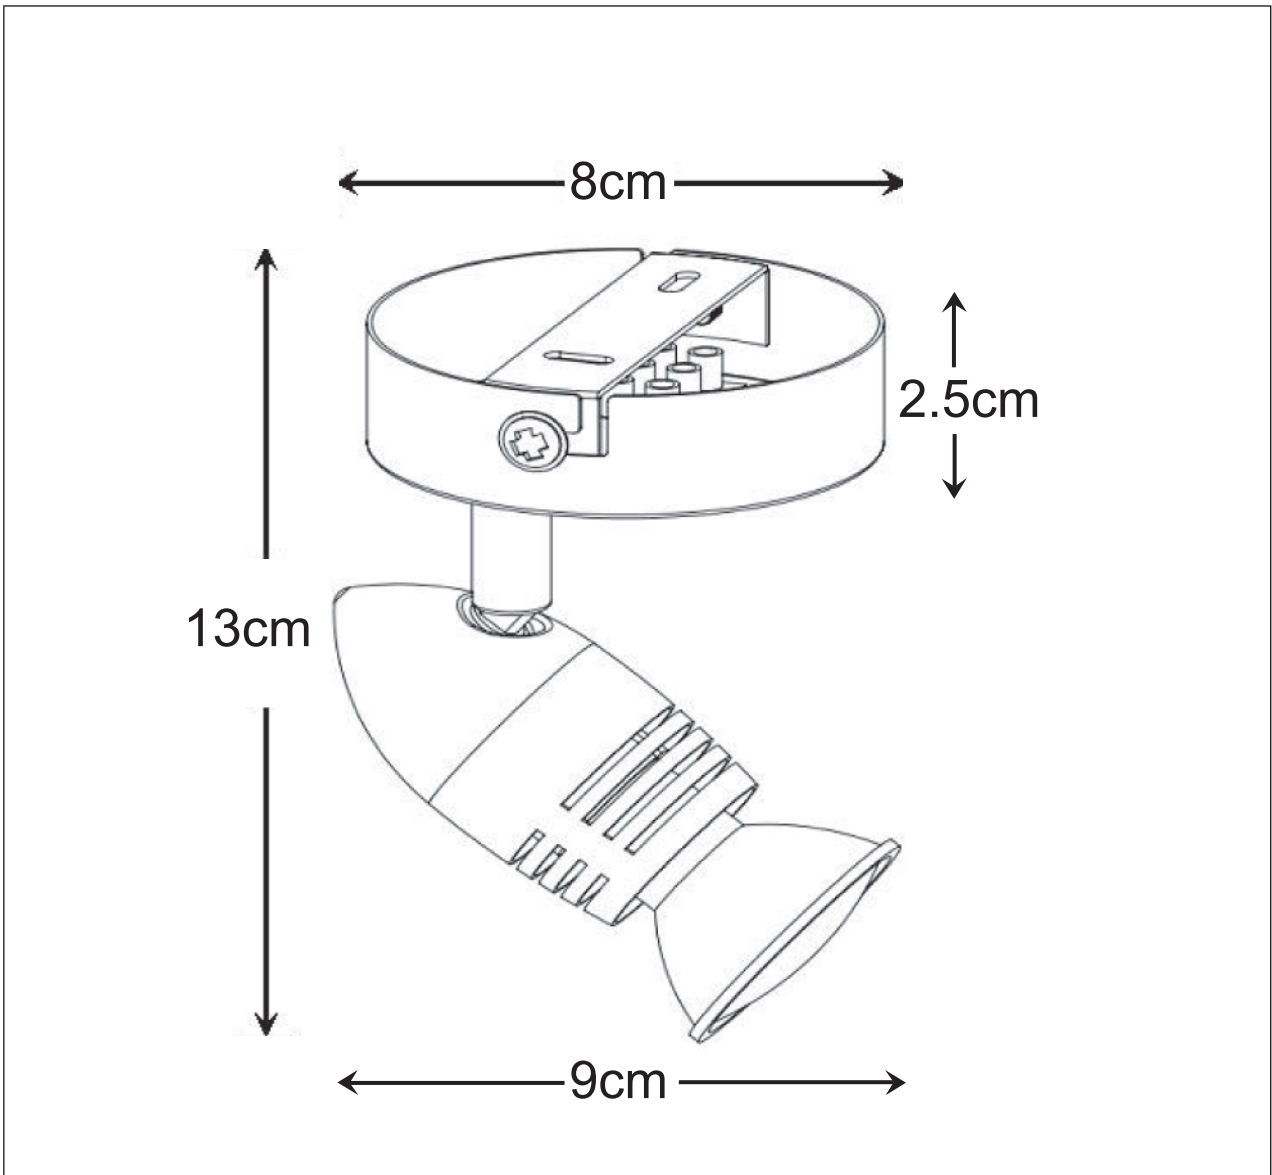

LUCIDE

GENERAL SPECIFICATIONS

RECOMMENDED LUCIDE LIGHT SOURCE

49008/05/60

Light source dimmable : No

Light source incl. : Yes

General

Dimensions LxWxH: 13cm x 13cm x 9cm
Height minimum: 13cm
Height maximum: 13cm
Dimensions shade LxWxH:-
Main material: Metal
Colour: Bronze, Satin Nickel, Matt White
Style: Modern
Shape:-
Weight: 0.206 kg
Warranty: 2 years

Product specifications

Dimmable: No
Light direction: Adjustable
Adjustable in height: No
Directional: Yes
Cable: No
Cable length:-
Sensor: Without Sensor
Control: Light Switch Control
IP-Class: 20
Electric class: 1
Light source including?: Yes
Lamp socket: GU10
Light source number: 1
Power requirement: 220~240V~50HZ
Bulb type & maximum wattage: GU10 LED MAX.5W

For more specifications of this product please visit
www.lucide.com

CARO LED

item number : 13955/05/03

EAN code : 5411212133359

item number : 13955/05/12

EAN code : 5411212133366

item number : 13955/05/31

EAN code : 5411212133373

For more specifications, dimensions please visit
www.lucide.com

LUCIDE

INSTALLATION DRAWING SPECIFICATIONS

Dit product bevat een lichtbron van energie-efficiëntieklasse A+
 Ce produit contient une source lumineuse de classe énergétique A+
 This product contains a light source of energy efficiency class A+
 Dieses Produkt enthält eine Lichtquelle der Energieeffizienzklasse A+
 Ten produkt zawiera źródło światła o klasie efektywności energetycznej A+