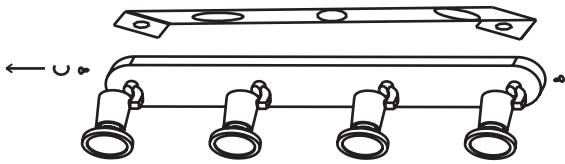

## General

**Dimensions LxWxH** : 56.0 cm x 6.0 cm x 15.5 cm  
**Height minimum** : 9 cm  
**Height maximum** : 15.5 cm  
**Dimensions shade LxWxH** : 5.6 cm x 5.6 cm x 7.8 cm  
**Main material** : Zinc Alloy  
**Ceiling rose material** : Metal  
**Color** : Black, White  
**Style** : Modern  
**Shape** : Oval  
**Weight** : 1.85 kg  
**Warranty** : 2 years

## Product specifications

**Dimmable** : No  
**Light direction** : Downlight  
**Adjustable in height** : Not In Height Adjustable  
**Directional** : Rotatable & Tilttable (360 Degrees)  
**Cable** : No  
**Cable length** :  
**Sensor** : Without Sensor  
**Control** : Light Switch Control  
**IP-Class** : 20  
**Electric class** : 1  
**Light source including ?** : Yes  
**Lamp socket** : GU10  
**Light source number** : 4  
**Power requirements** : 220-240V-50Hz  
**Bulb type & maximum wattage** : LED GU10 50W

## INSTALLATION DRAWING SPECIFICATIONS

GU10

### Electrical Supply

1

2

3

4