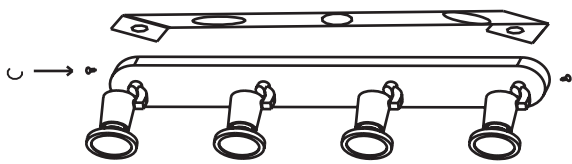

## General

**Dimensions LxWxH** : 56.0 cm x 6.0 cm x 15.5 cm  
**Height minimum** : 9 cm  
**Height maximum** : 15.5 cm  
**Dimensions shade LxWxH** : 5.6 cm x 5.6 cm x 7.8 cm  
**Main material** : Zinc Alloy  
**Ceiling rose material** : Metal  
**Color** : Black, White  
**Style** : Modern  
**Shape** : Oval  
**Weight** : 1.85 kg  
**Warranty** : 2 years

## Product specifications

**Dimmable** : No  
**Light direction** : Downlight  
**Adjustable in height** : Not In Height Adjustable  
**Directional** : Rotatable & Tilttable (360 Degrees)  
**Cable** : No  
**Cable length** :  
**Sensor** : Without Sensor  
**Control** : Light Switch Control  
**IP-Class** : 20  
**Electric class** : 1  
**Light source including ?** : Yes  
**Lamp socket** : GU10  
**Light source number** : 4  
**Power requirements** : 220-240V-50Hz  
**Bulb type & maximum wattage** : LED GU10 50W

### Electrical Supply

1

2

3

4