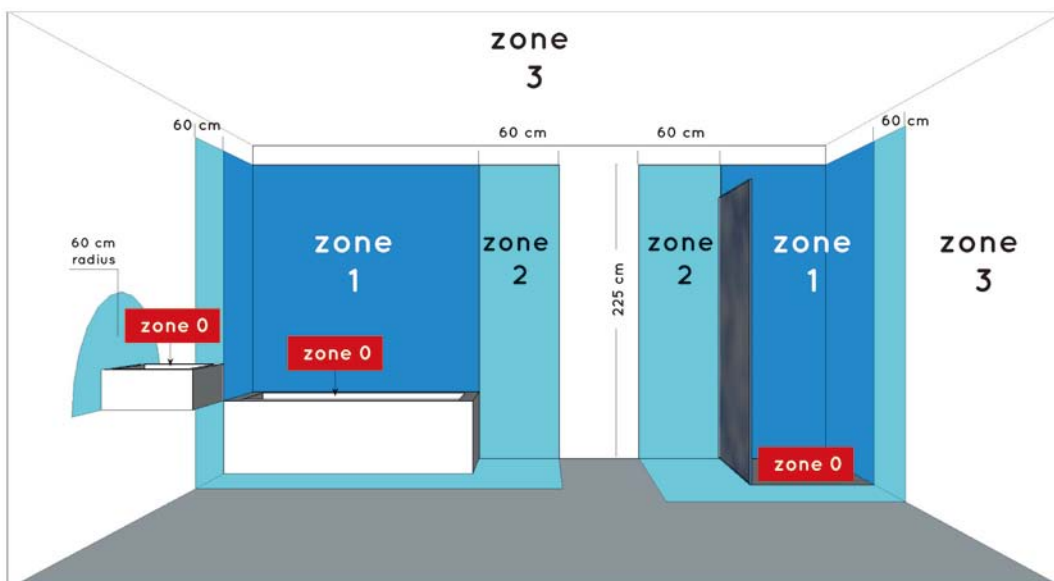

LUCIDE

GENERAL SPECIFICATIONS

RECOMMENDED LUCIDE LIGHT SOURCE

49009/05/30
 Light source dimmable : Yes. Dim to warm
 Light source incl. : Yes

item number : **09930/20/31**
 EAN code : 5411212092687

TAYLOR

General

Dimensions LxWxH : 24cm x 24cm x 12.3cm
Height maximum : 12.3 cm
Dimensions shade LxWxH : Ø5.7cm x 9.8cm
Main material : aluminium
Ceiling rose material : aluminium
Color : Sand White
Style : Modern
Shape : square
Weight : 2.3kg
Warranty : 2 years

Product specifications

Dimmable : Yes
Light direction : downward
Adjustable in height : Yes
Directional : Directional
Cable : Without Cable
Cable length : N/A
Sensor : Without Sensor
Control : Light Switch Control
IP-Class : 44
Electric class : 1
Light source including ? : Yes
Lamp socket : GU10
Light source number : 4
Power requirements : 220-240V~50Hz
Bulb type & maximum wattage : GU10 LED MAX.4X5W

IP classifications	zone 0	zone 1 minimum	zone 2 minimum	zone 3 minimum

For more specifications of this product please visit www.lucide.com

TAYLOR

Item number : 09930/20/31

EAN code : 5411212092687

Dit product bevat een lichtbron van energie-efficiëntieklasse A+
 Ce produit contient une source lumineuse de classe énergétique A+
 This product contains a light source of energy efficiency class A+
 Dieses Produkt enthält eine Lichtquelle der Energieeffizienzklasse A+
 Ten produkt zawiera ród o wiat a o klasie efektywno ci energetycznej A+