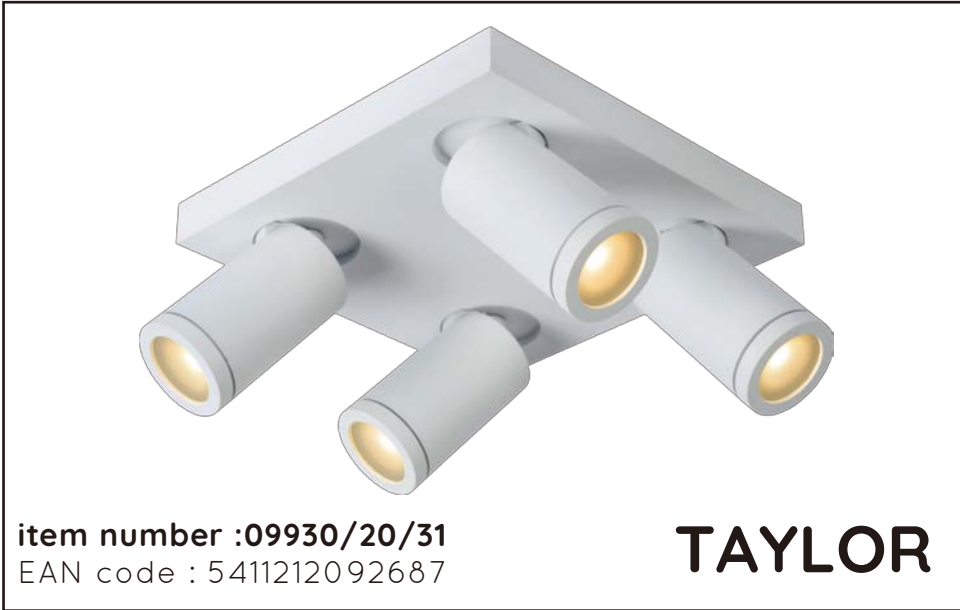

LUCIDE

GENERAL SPECIFICATIONS

RECOMMENDED LUCIDE LIGHT SOURCE

49009/05/30
 Light source dimmable : Yes. Dim to warm
 Light source incl. : Yes

item number : **09930/20/31**
 EAN code : 5411212092687

TAYLOR

General

Dimensions LxWxH : 24cm x 24cm x 12.3cm
Height maximum : 12.3 cm
Dimensions shade LxWxH : Ø5.7cm x 9.8cm
Main material : aluminium
Ceiling rose material : aluminium
Color : Sand White
Style : Modern
Shape : square
Weight : 2.3kg
Warranty : 2 years

Product specifications

Dimmable : Yes
Light direction : downward
Adjustable in height : Yes
Directional : Directional
Cable : Without Cable
Cable length : N/A
Sensor : Without Sensor
Control : Light Switch Control
IP-Class : 44
Electric class : 1
Light source including ? : Yes
Lamp socket : GU10
Light source number : 4
Power requirements : 220-240V~50Hz
Bulb type & maximum wattage : GU10 LED MAX.4X5W

IP classifications	zone 0	zone 1 minimum	zone 2 minimum	zone 3 minimum

For more specifications of this product please visit www.lucide.com

TAYLOR

Item number : 09930/20/31

EAN code : 5411212092687

Dit product bevat een lichtbron van energie-efficiëntieklasse A+
 Ce produit contient une source lumineuse de classe énergétique A+
 This product contains a light source of energy efficiency class A+
 Dieses Produkt enthält eine Lichtquelle der Energieeffizienzklasse A+
 Ten produkt zawiera ród o wiat a o klasie efektywno ci energetycznej A+