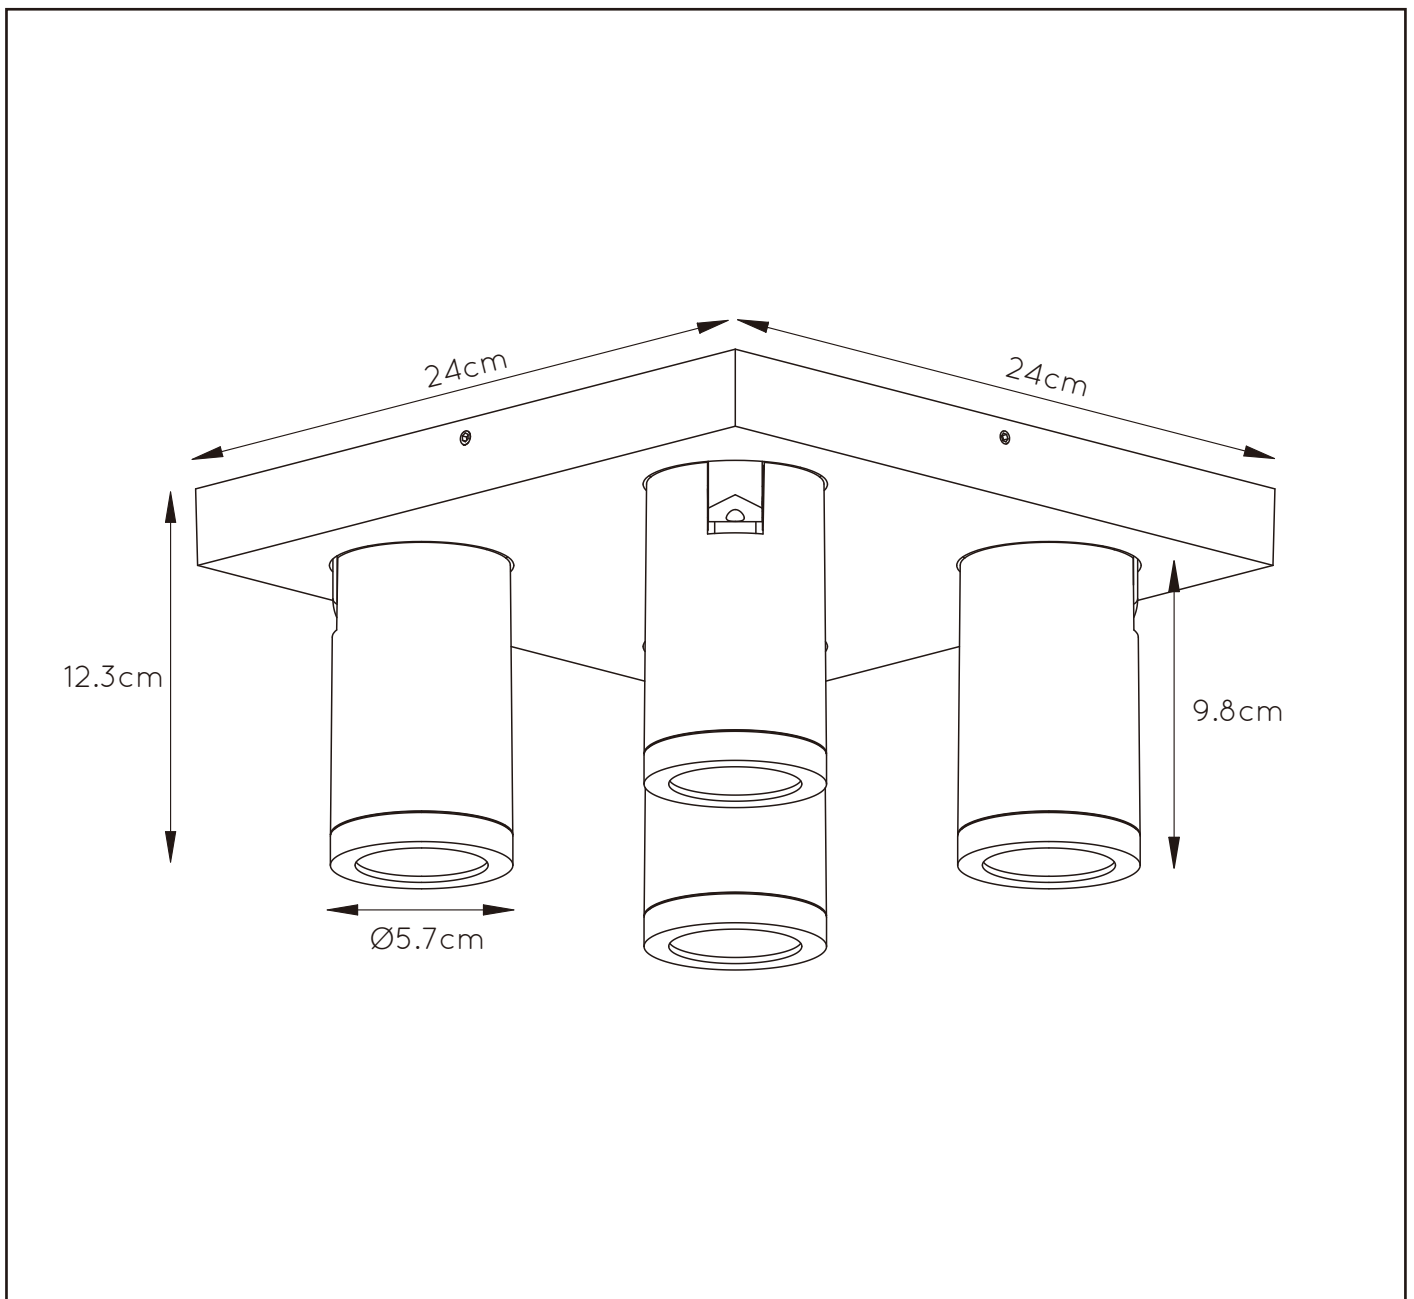

Dimensions LxWxH : 24cm x 24cm x 12.3cm
Height maximum : 12.3 cm
Dimensions shade LxWxH : Ø5.7cm x 9.8cm
Main material : aluminium
Ceiling rose material : aluminium
Color : Sand White
Style : Modern
Shape : square
Weight : 2.3kg
Warranty : 2 years

Product specifications

Dimmable : Yes
Light direction : downward
Adjustable in height : Yes
Directional : Directional
Cable : Without Cable
Cable length : N/A
Sensor : Without Sensor
Control : Light Switch Control
IP-Class : 44
Electric class : 1
Light source including ? : Yes
Lamp socket : GU10
Light source number : 4
Power requirements : 220-240V~50Hz
Bulb type & maximum wattage : GU10 LED MAX.4X5W

IP classifications	zone 0	zone 1 minimum	zone 2 minimum	zone 3 minimum

For more specifications of this product please visit www.lucide.com

TAYLOR

Item number : 09930/20/31

EAN code : 5411212092687

Dit product bevat een lichtbron van energie-efficiëntieklasse A+
 Ce produit contient une source lumineuse de classe énergétique A+
 This product contains a light source of energy efficiency class A+
 Dieses Produkt enthält eine Lichtquelle der Energieeffizienzklasse A+
 Ten produkt zawiera ród o wiat a o klasie efektywno ci energetycznej A+