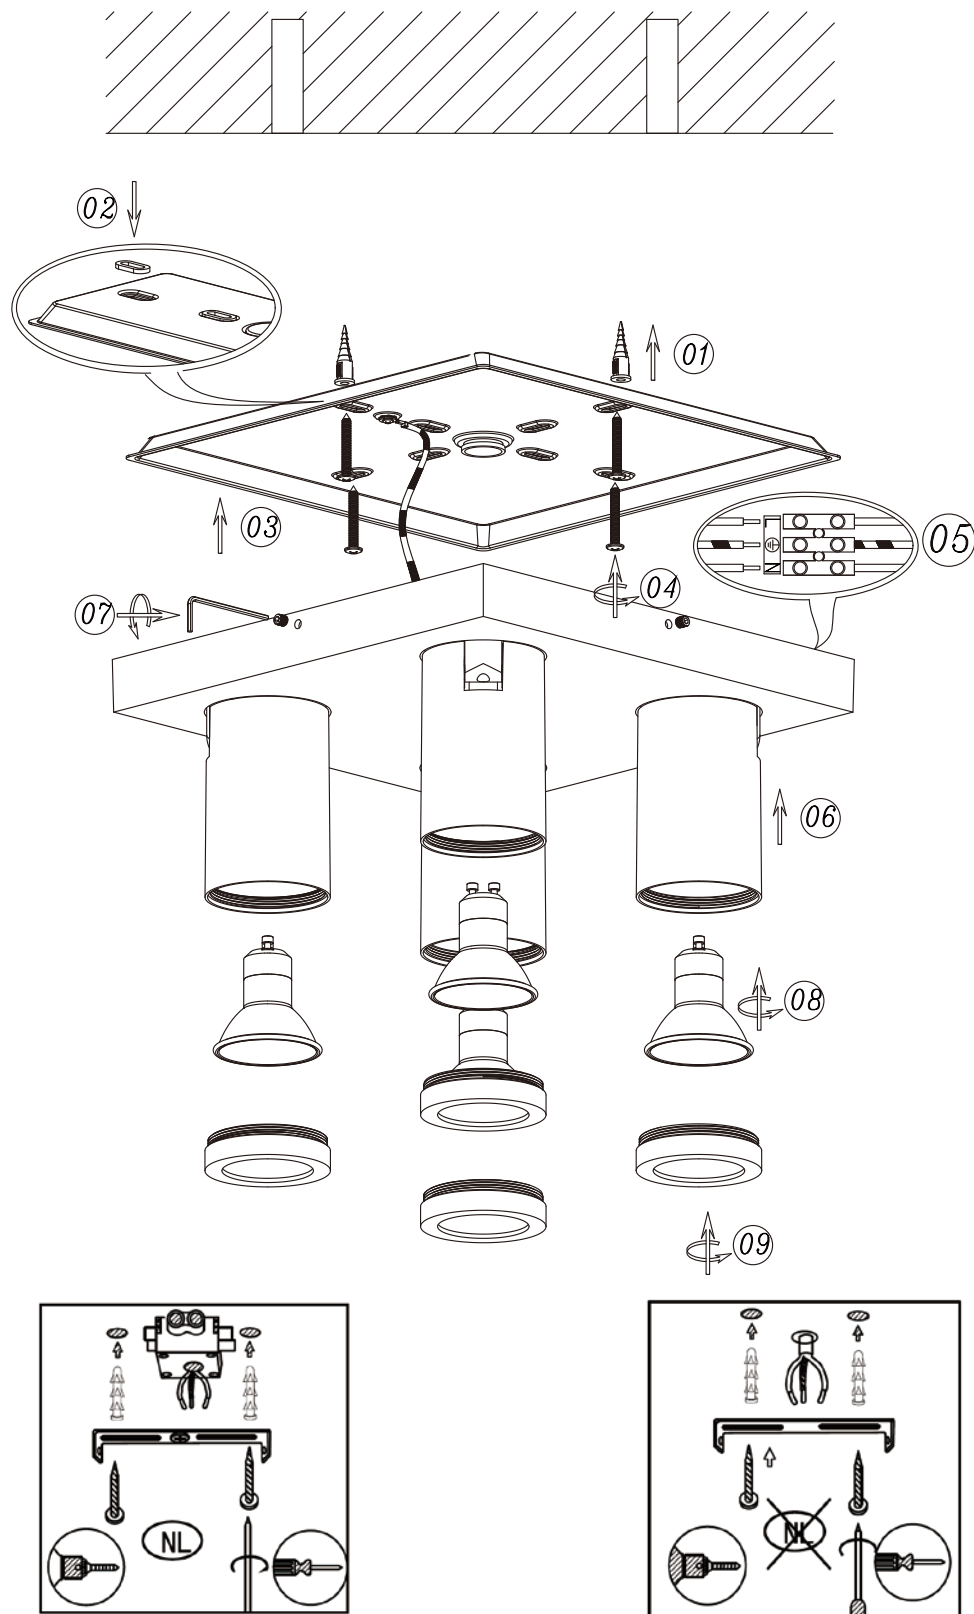

Dimensions LxWxH : 24cm x 24cm x 12.3cm
Height maximum : 12.3 cm
Dimensions shade LxWxH : Ø5.7cm x 9.8cm
Main material : aluminium
Ceiling rose material : aluminium
Color : Sand White
Style : Modern
Shape : square
Weight : 2.3kg
Warranty : 2 years

Product specifications

Dimmable : Yes
Light direction : downward
Adjustable in height : Yes
Directional : Directional
Cable : Without Cable
Cable length : N/A
Sensor : Without Sensor
Control : Light Switch Control
IP-Class : 44
Electric class : 1
Light source including ? : Yes
Lamp socket : GU10
Light source number : 4
Power requirements : 220-240V~50Hz
Bulb type & maximum wattage : GU10 LED MAX.4X5W

IP classifications	zone 0	zone 1 minimum	zone 2 minimum	zone 3 minimum

For more specifications of this product please visit www.lucide.com

TAYLOR

Item number : 09930/20/31

EAN code : 5411212092687

Dit product bevat een lichtbron van energie-efficiëntieklasse A+
 Ce produit contient une source lumineuse de classe énergétique A+
 This product contains a light source of energy efficiency class A+
 Dieses Produkt enthält eine Lichtquelle der Energieeffizienzklasse A+
 Ten produkt zawiera ród o wiat a o klasie efektywno ci energetycznej A+