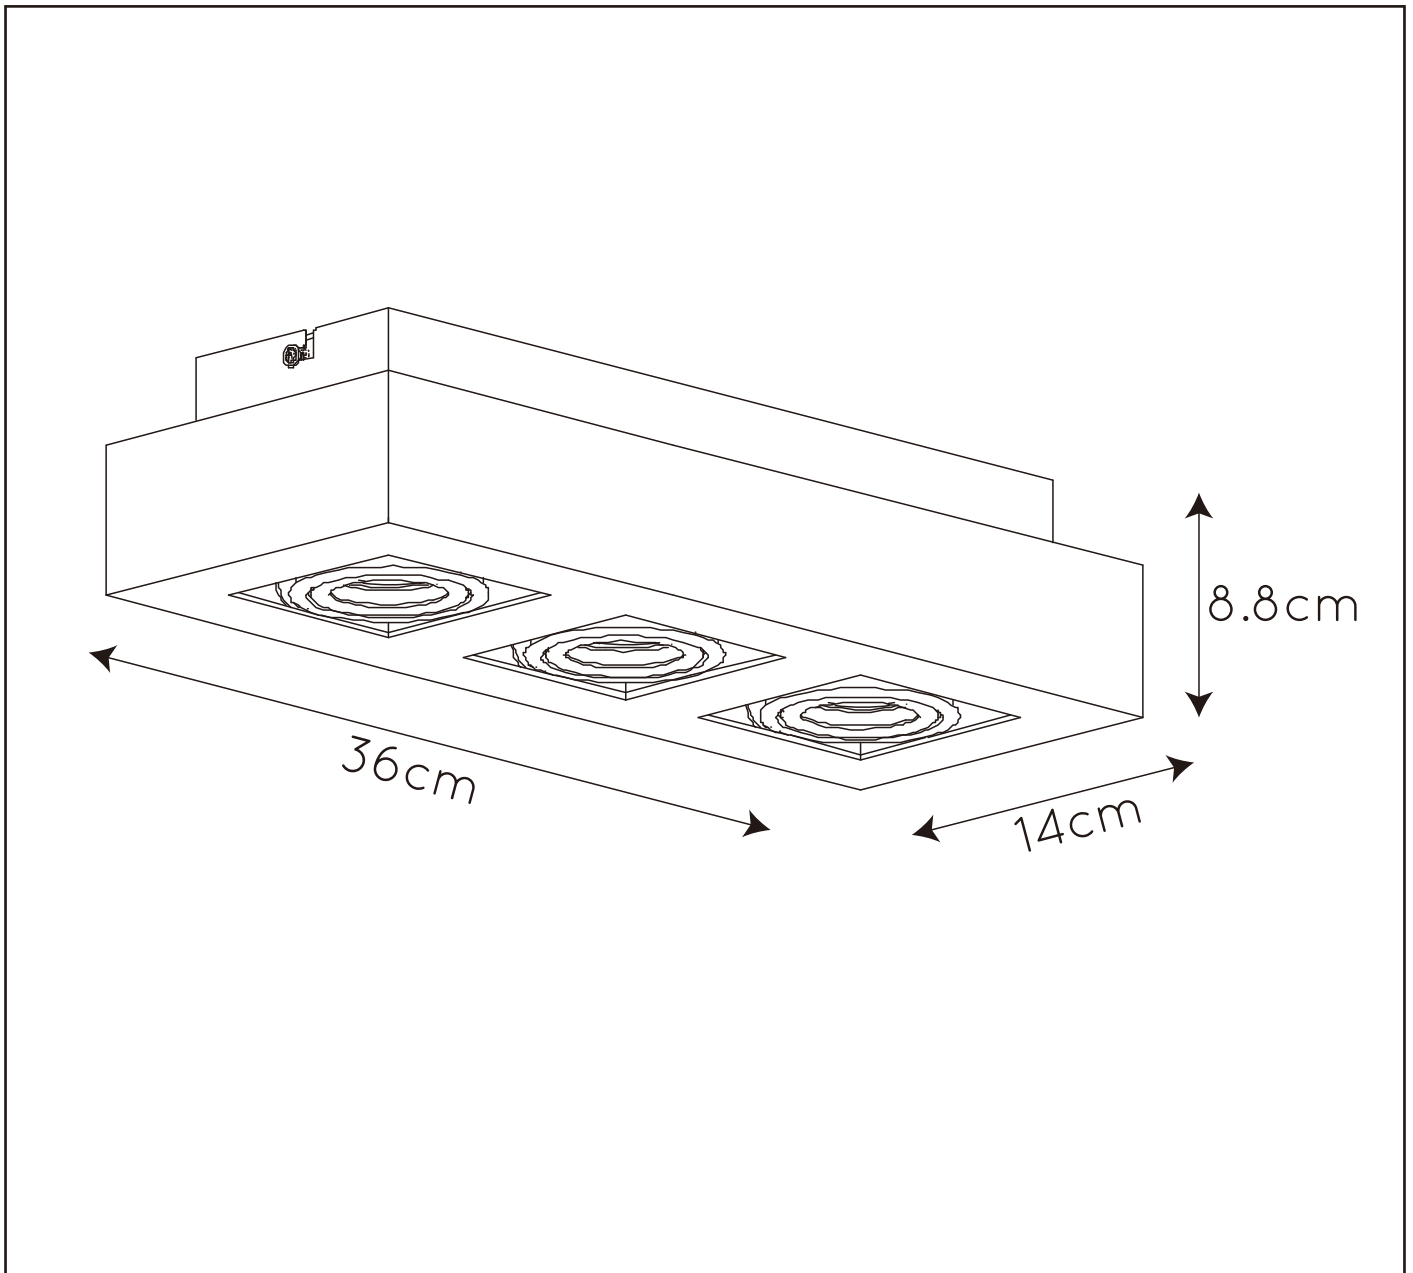

XIRAX

Item number : 09119/16/30

EAN code : 5411212092328

Item number : 09119/16/31

EAN code : 5411212092335