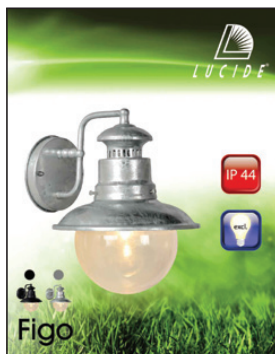

ARUBA

11870/01/97

- 1xE27/ESL max. 24W/excl.
- H: 24cm - W: 37cm - L: 30cm
- Rust brown
- Metal + glass

11870/01/06

- 1xE27/ESL max. 24W/excl.
- H: 24cm - W: 37cm - L: 30cm
- Zinc
- Metal + glass

Glass diffuser
 ■ Frosted glass (92/11870/67)

IP44		
	excl.	
		CE

FIGO

11811/01/30

- 1xE27/ESL 20W max./excl.
- Ø: 21,5cm
- H: 26,8cm - L: 24cm
- Black
- Aluminium + clear PVC

11811/01/06

- 1xE27/ESL 20W max./excl.
- Ø: 21,5cm
- H: 26,8cm - L: 24cm
- Galvanized
- Aluminium + clear PVC