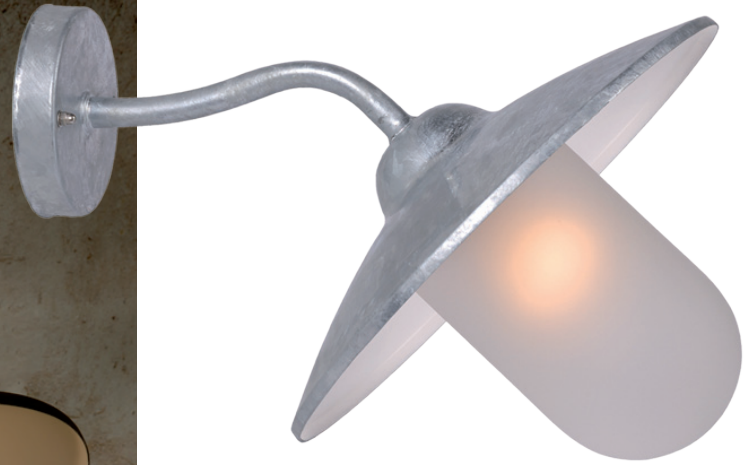

ARUBA

11870/01/97

- 1xE27/ESL max. 24W/excl.
- H: 24cm - W: 37cm - L: 30cm
- Rust brown
- Metal + glass

11870/01/06

- 1xE27/ESL max. 24W/excl.
- H: 24cm - W: 37cm - L: 30cm
- Zinc
- Metal + glass

Glass diffuser
 ■ Frosted glass (92/11870/67)

IP44		
	excl.	
		CE

FIGO

11811/01/30

- 1xE27/ESL 20W max./excl.
- Ø: 21,5cm
- H: 26,8cm - L: 24cm
- Black
- Aluminium + clear PVC

11811/01/06

- 1xE27/ESL 20W max./excl.
- Ø: 21,5cm
- H: 26,8cm - L: 24cm
- Galvanized
- Aluminium + clear PVC