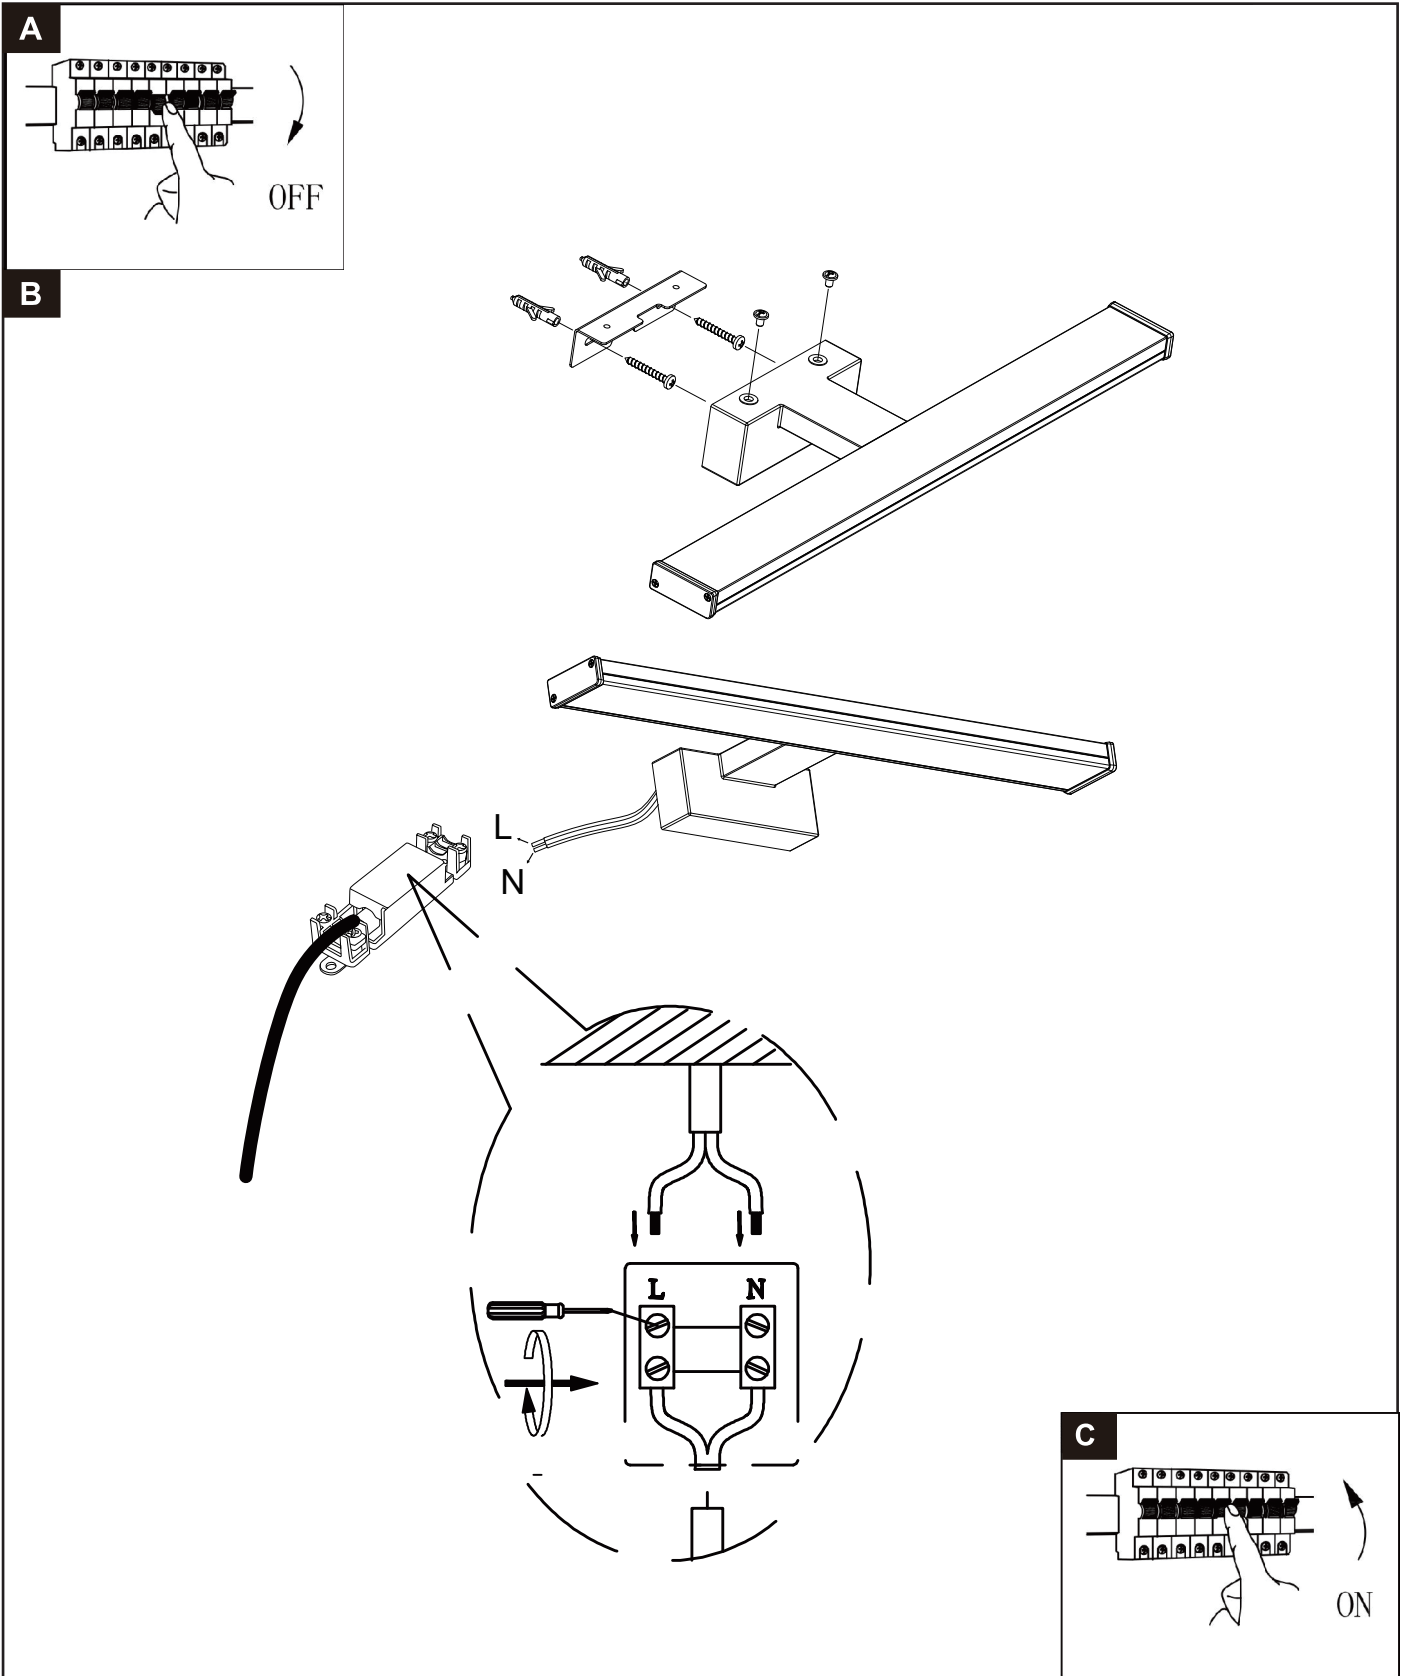

Height maximum:

Dimensions shade LxWxH: 60 cm x 12.1 cm x 4.2 cm

Main material: PC

Ceiling rose material: -

Color: Silver

Style: Modern

Shape: Liner

Weight: 0.3 kg

Sensor: Without Sensor

Control: Light Switch Control

IP-Class: 44

Electric Class: 2

Light source including?: Integrated LED

Lamp Socket: -

Light source number: -

Power requirements: 220-240V-50Hz

Bulb type & maximum wattage: LED 12W

For more specifications of this product please visit

www.lucide.com

ONNO LED

Item number : 79297/12/12
EAN code : 5411212791450

For more specifications, dimensions please visit
www.lucide.com

LUCIDE

INSTALLATION DRAWING SPECIFICATIONS

Dit product bevat een lichtbron van energie-efficiëntieklasse G
Ce produit contient une source lumineuse de classe énergétique G
This product contains a light source of energy efficiency class G
Dieses Produkt enthält eine Lichtquelle der Energieeffizienzklasse G
Ten produkt zawiera ród o wiat a o klasie efektywno ci energetycznej G