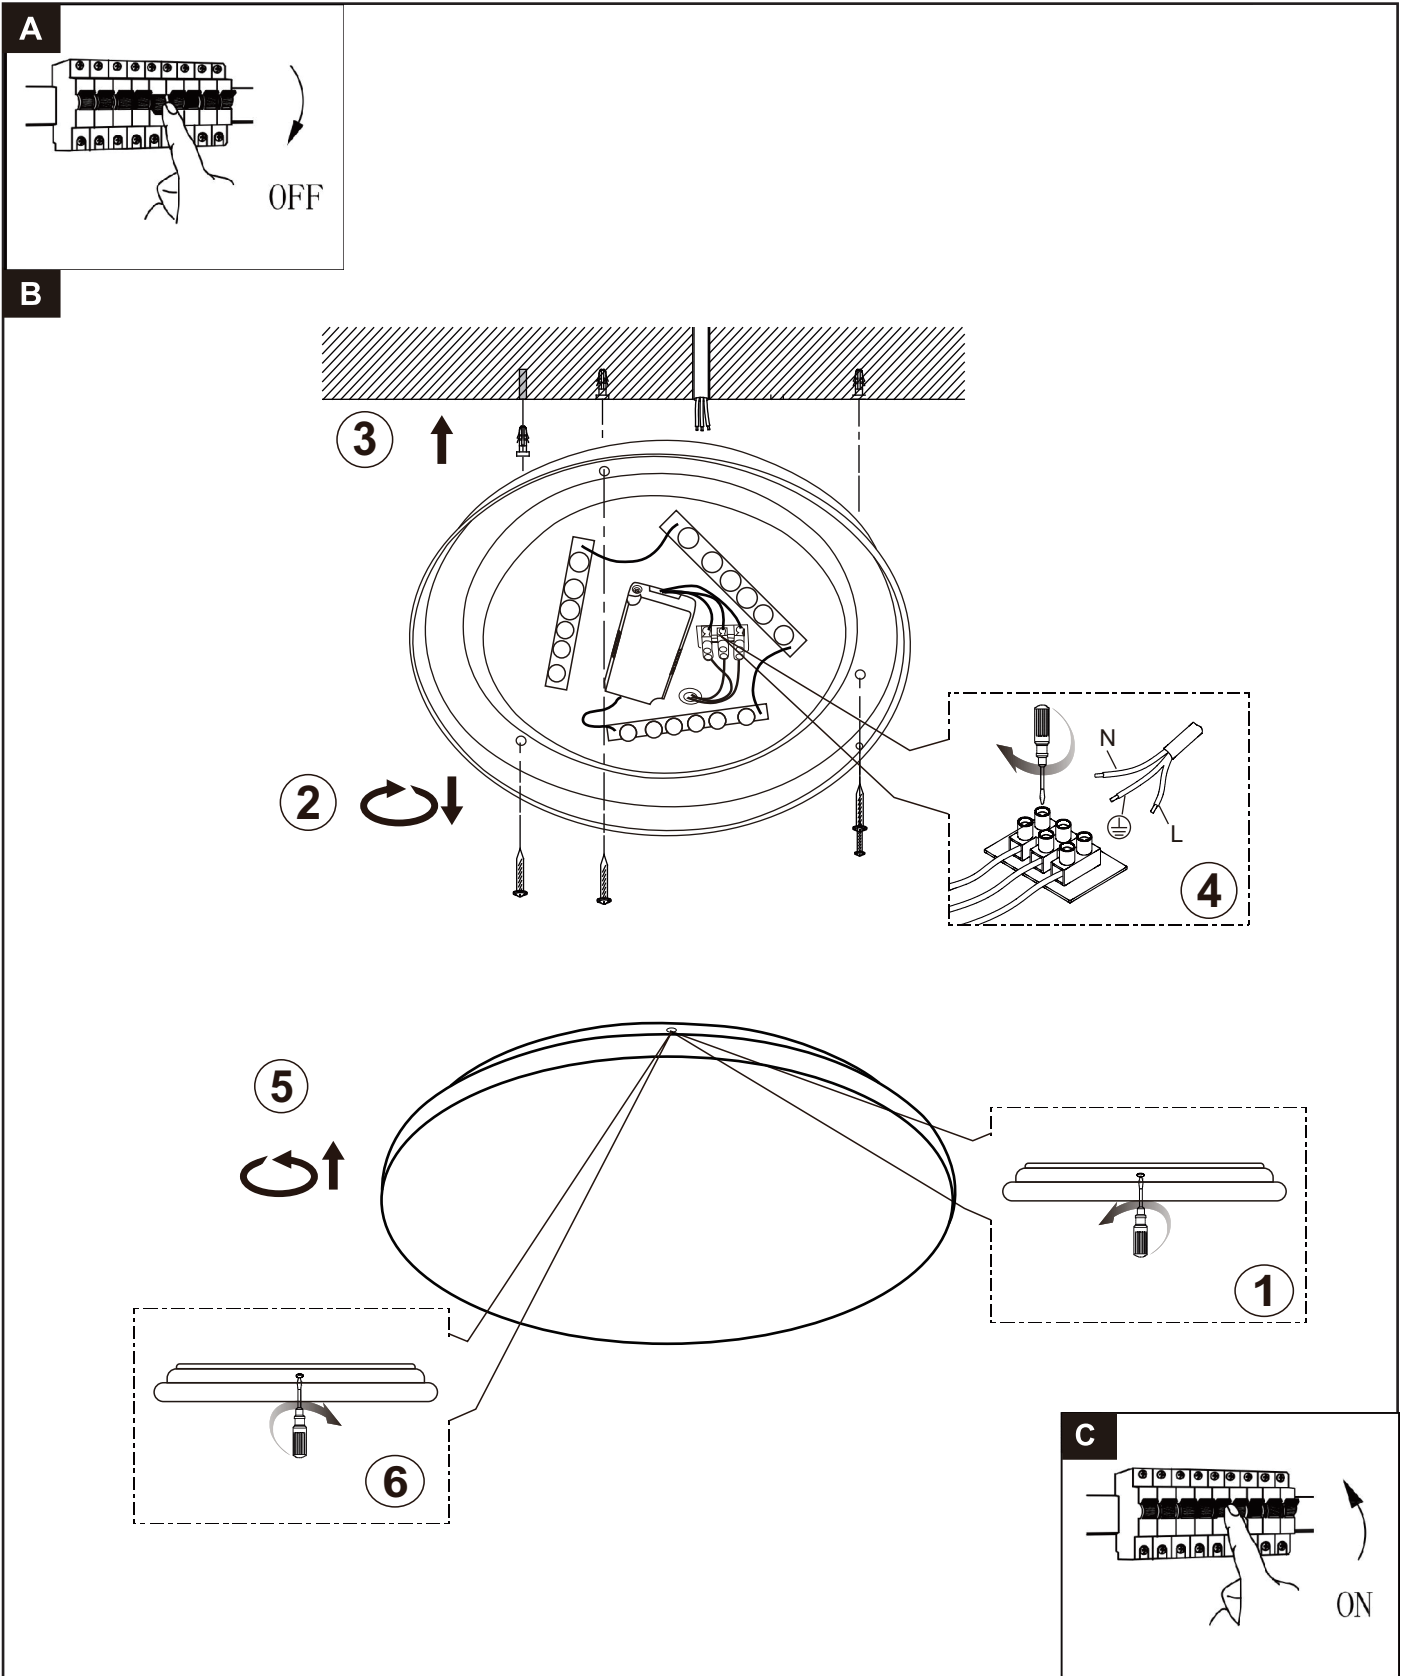

item number : 79199/26/61

EAN code : 5411212791382

OTIS LED

General

Dimensions LxWxH: 34 cm x 34 cm x 6.5 cm

Height minimum: -

Height maximum:

Dimensions shade LxWxH: 34 cm x 34 cm x 6.5 cm

Main material: MS, Aluminum

Ceiling rose material: -

Color: White

Style: Modern

Shape: Circular

Weight: 0.6 kg

Warranty: 3 years

Product specifications

Dimmable: No

Light direction: Around(Diffuse)

Adjustable in height: No

Directional: Not Directional

Cable: No

Cable length: -

Sensor: Without Sensor

Control: Light Switch Control

www.lucide.com

OTIS LED

Item number : 79199/26/61
EAN code : 5411212791382

For more specifications, dimensions please visit
www.lucide.com

LUCIDE

INSTALLATION DRAWING SPECIFICATIONS

Dit product bevat een lichtbron van energie-efficiëntieklasse G
Ce produit contient une source lumineuse de classe énergétique G
This product contains a light source of energy efficiency class G
Dieses Produkt enthält eine Lichtquelle der Energieeffizienzklasse G
Ten produkt zawiera źródło światła o klasie efektywności energetycznej G