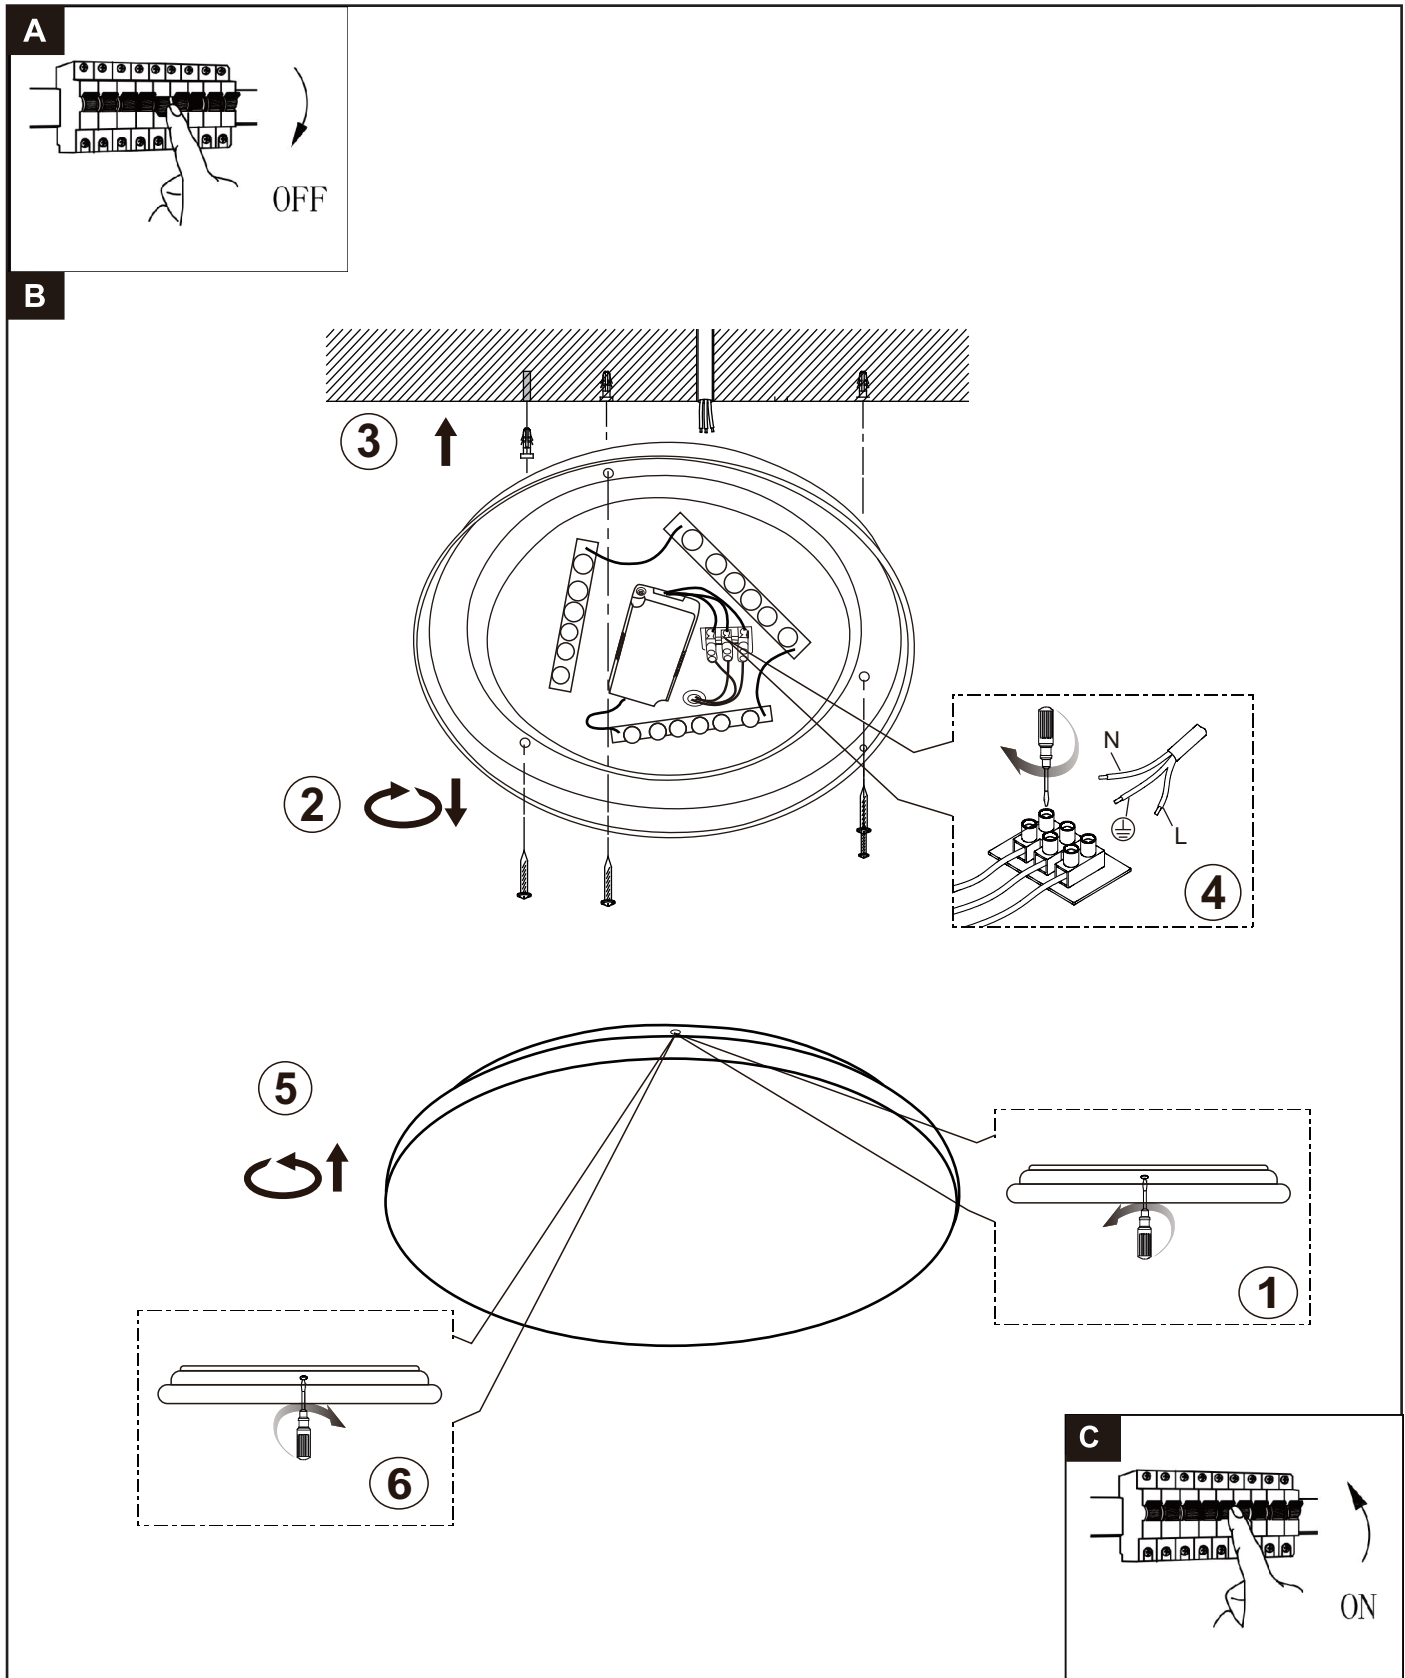

Heigth maximum:

Dimensions shade LxWxH: 26 cm x 26 cm x 6.5 cm

Main material: MS, Aluminum

Ceiling rose material: -

Color: White

Style: Modern

Shape: Circular

Weight: 0.32 kg

Sensor: Without Sensor

Control: Light Switch Control

IP-Class: 20

Electric Class: 1

Light source including?: Integrated LED

Lamp Socket: -

Light source number: -

Power requirements: 220-240V-50Hz

LUCIDE

INSTALLATION DRAWING SPECIFICATIONS

Dit product bevat een lichtbron van energie-efficiëntieklasse G
Ce produit contient une source lumineuse de classe énergétique G
This product contains a light source of energy efficiency class G
Dieses Produkt enthält eine Lichtquelle der Energieeffizienzklasse G
Ten produkt zawiera ród o wiat a o klasie efektywno ci energetycznej G