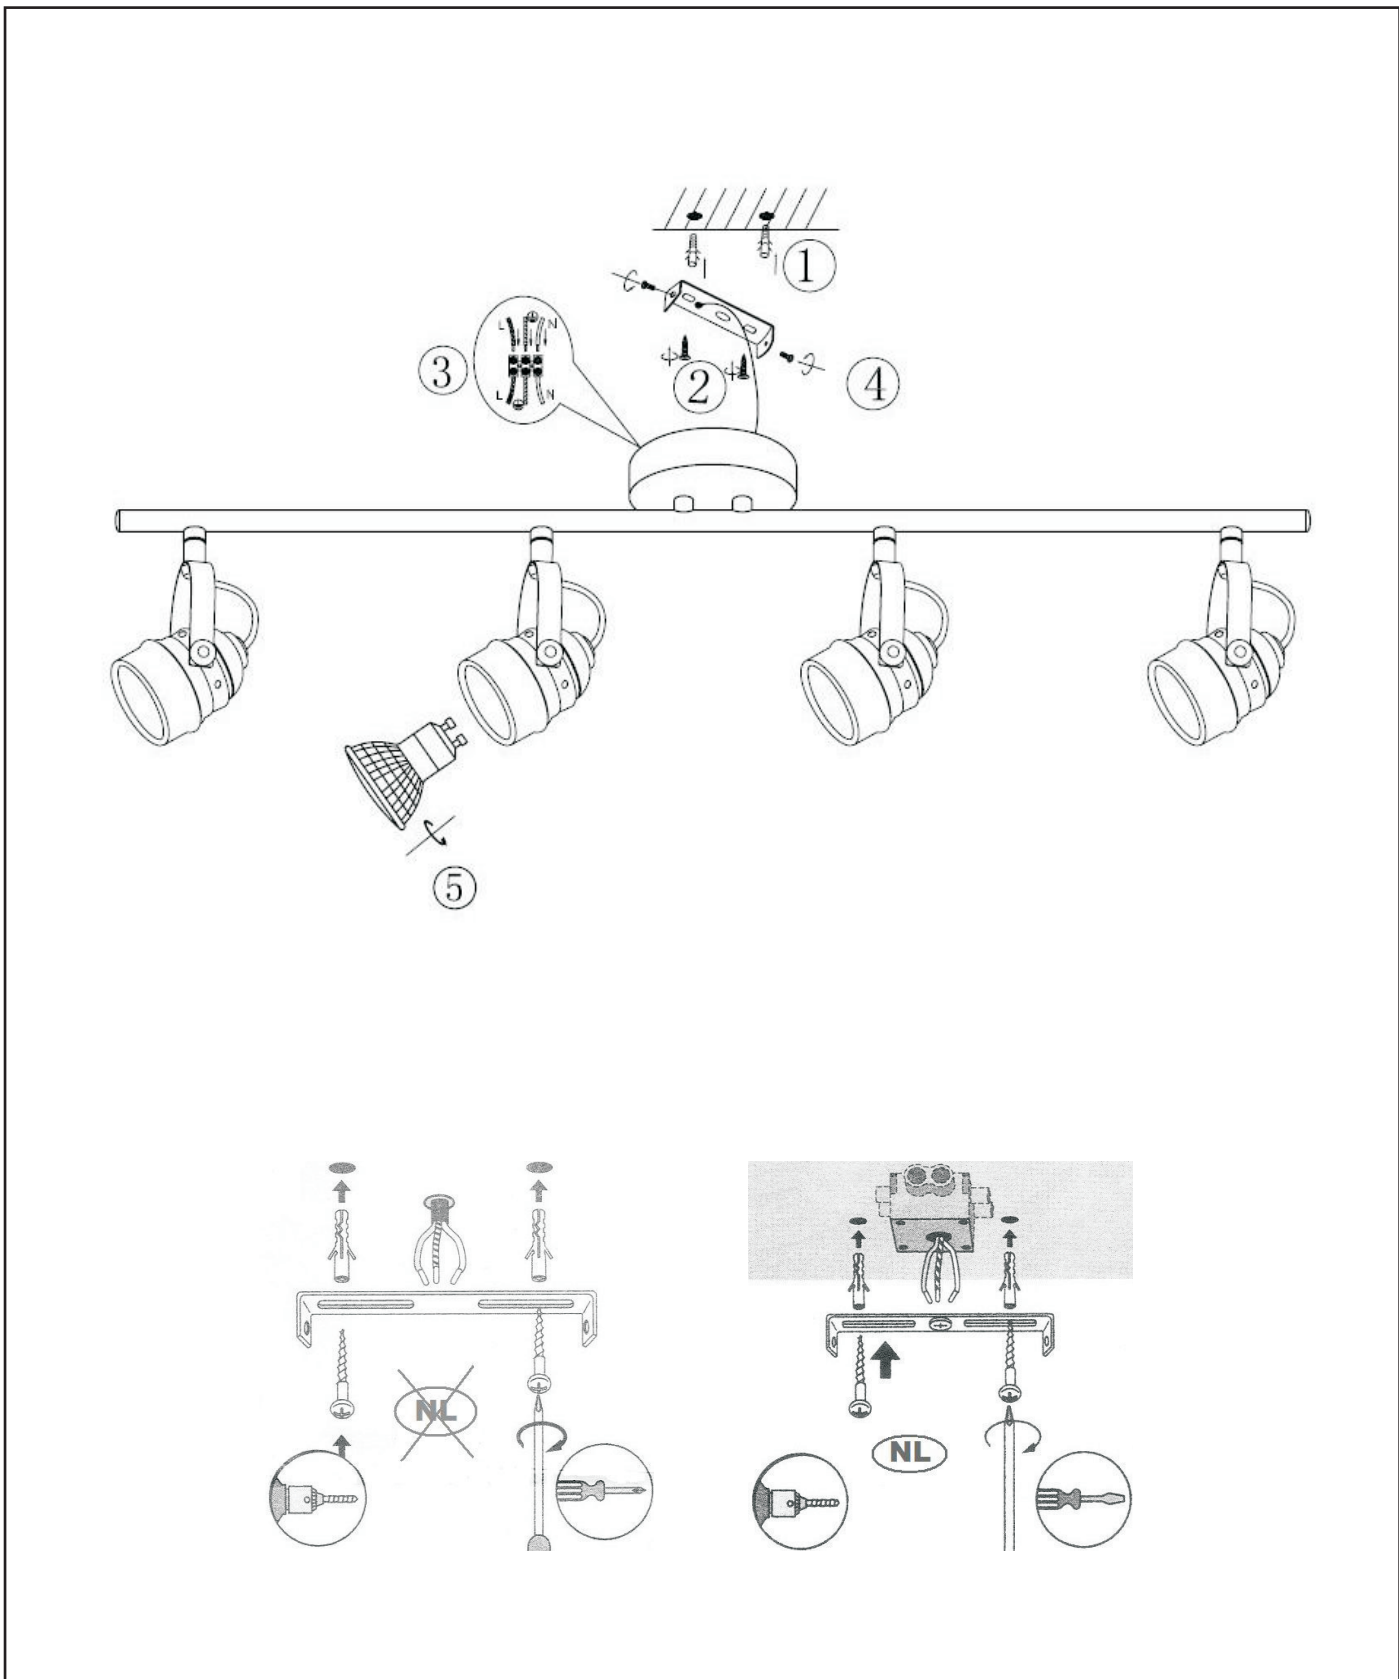

**RECOMMENDED LUCIDE
LIGHT SOURCE**

49008/05/60
Light source dimmable : Yes
Light source incl. : Yes

General

Dimensions LxWxH : 74.5 cm x 9cm x 18 cm
Heigth minimum : -
Heigth maximum : 18 cm
Dimensions shade LxWxH : ϕ 6.8*H8
Main material : Metal
Ceiling rose material : Metal
Color : Antique white
Style : Classical
Shape : Round
Weight : 1.20Kg
Warranty : 2 years

Product specifications

Dimmable : Yes
Light direction : up and down
Adjustable in heigth : No
(Before Installation)
Directional : Yes
Cable : No, Cable On Product
Cable length :-
Sensor : Without Sensor
Control : Light Switch Control
IP-Class : 20
Electric class : 1
Light source including ?: Yes
Lamp socket : GU10
Light source number : 4
Power requirements : 220-240V~50Hz
Bulb type & maximum wattage : LED GU10 Max. 5W

For more specifications of this product please visit
www.lucide.com

LUCIDE

TECHNICAL DRAWING & DIMENSIONS

CIGAL LED

Item number :77974/20/21

EAN code : 5411212770646

For more specifications, dimensions please visit

www.lucide.com

LUCIDE

INSTALLATION DRAWING SPECIFICATIONS

Dit product bevat een lichtbron van energie-efficiëntieklasse A+
Ce produit contient une source lumineuse de classe énergétique A+
This product contains a light source of energy efficiency class A+
Dieses Produkt enthält eine Lichtquelle der Energieeffizienzklasse A+
Ten produkt zawiera źródło światła o klasie efektywności energetycznej A+