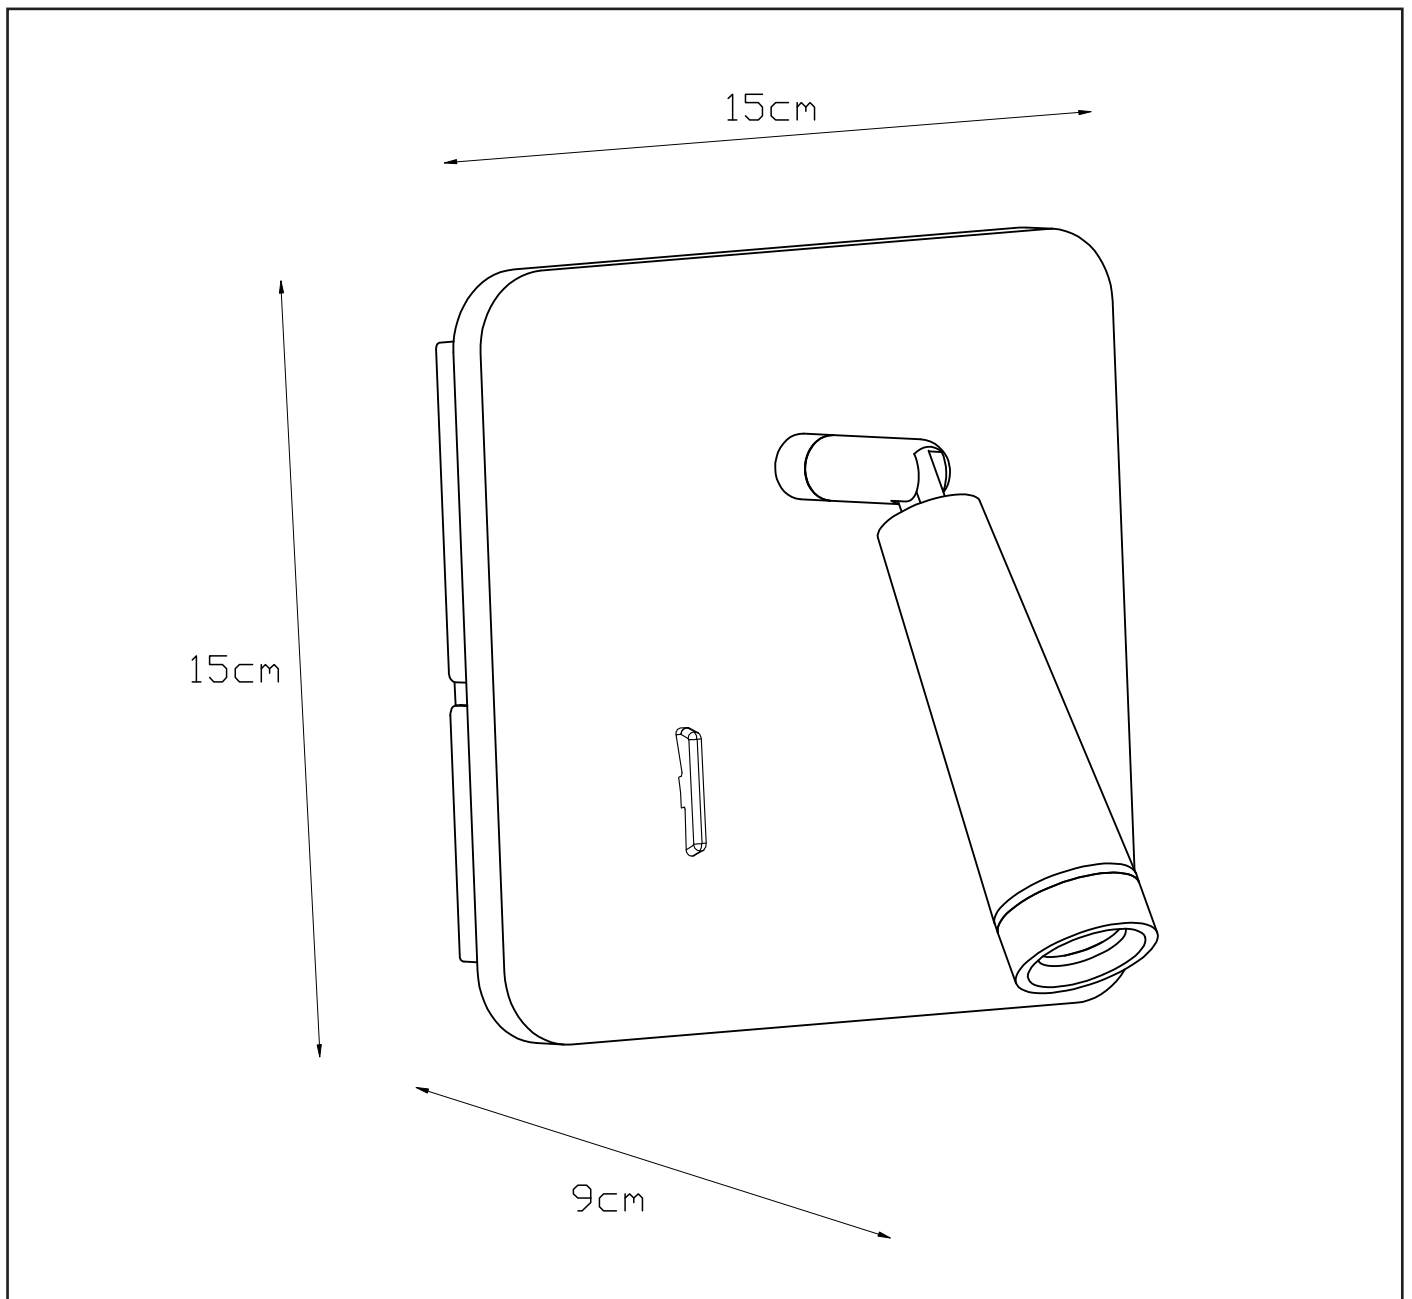

General

Dimensions LxWxH : 15 cm x 9 cm x 15 cm
Height minimum : 15cm
Height maximum : 15cm
Dimensions shade LxWxH : -
Main material : Metal
Ceiling rose material : Metal
Color : Black/white
Style : Modern
Shape : -
Weight : 0,63 kg
Warranty : 3 years

Product specifications

Dimmable : No
Light direction : Down Light
Adjustable in height : No
Directional : Yes
Cable : No
Cable length : -
Sensor : Without Sensor
Control : On/Off switch
IP-Class : 20
Electric class : 1
Light source including: Yes
Lamp socket : LED
Light source number : 1
Power requirements : 220-240V~50Hz
Bulb type & maximum wattage : LED 3W

For more specifications of this product please visit
www.lucide.com

OREGON

item number :77282/03/30

EAN code :5411212770936

item number :77282/03/31

EAN code :5411212770943

Dit product bevat een lichtbron van energie-efficiëntieklasse G
 Ce produit contient une source lumineuse de classe énergétique G
 This product contains a light source of energy efficiency class G
 Dieses Produkt enthält eine Lichtquelle der Energieeffizienzklasse G
 Ten produkt zawiera źródło światła o klasie efektywności energetycznej G