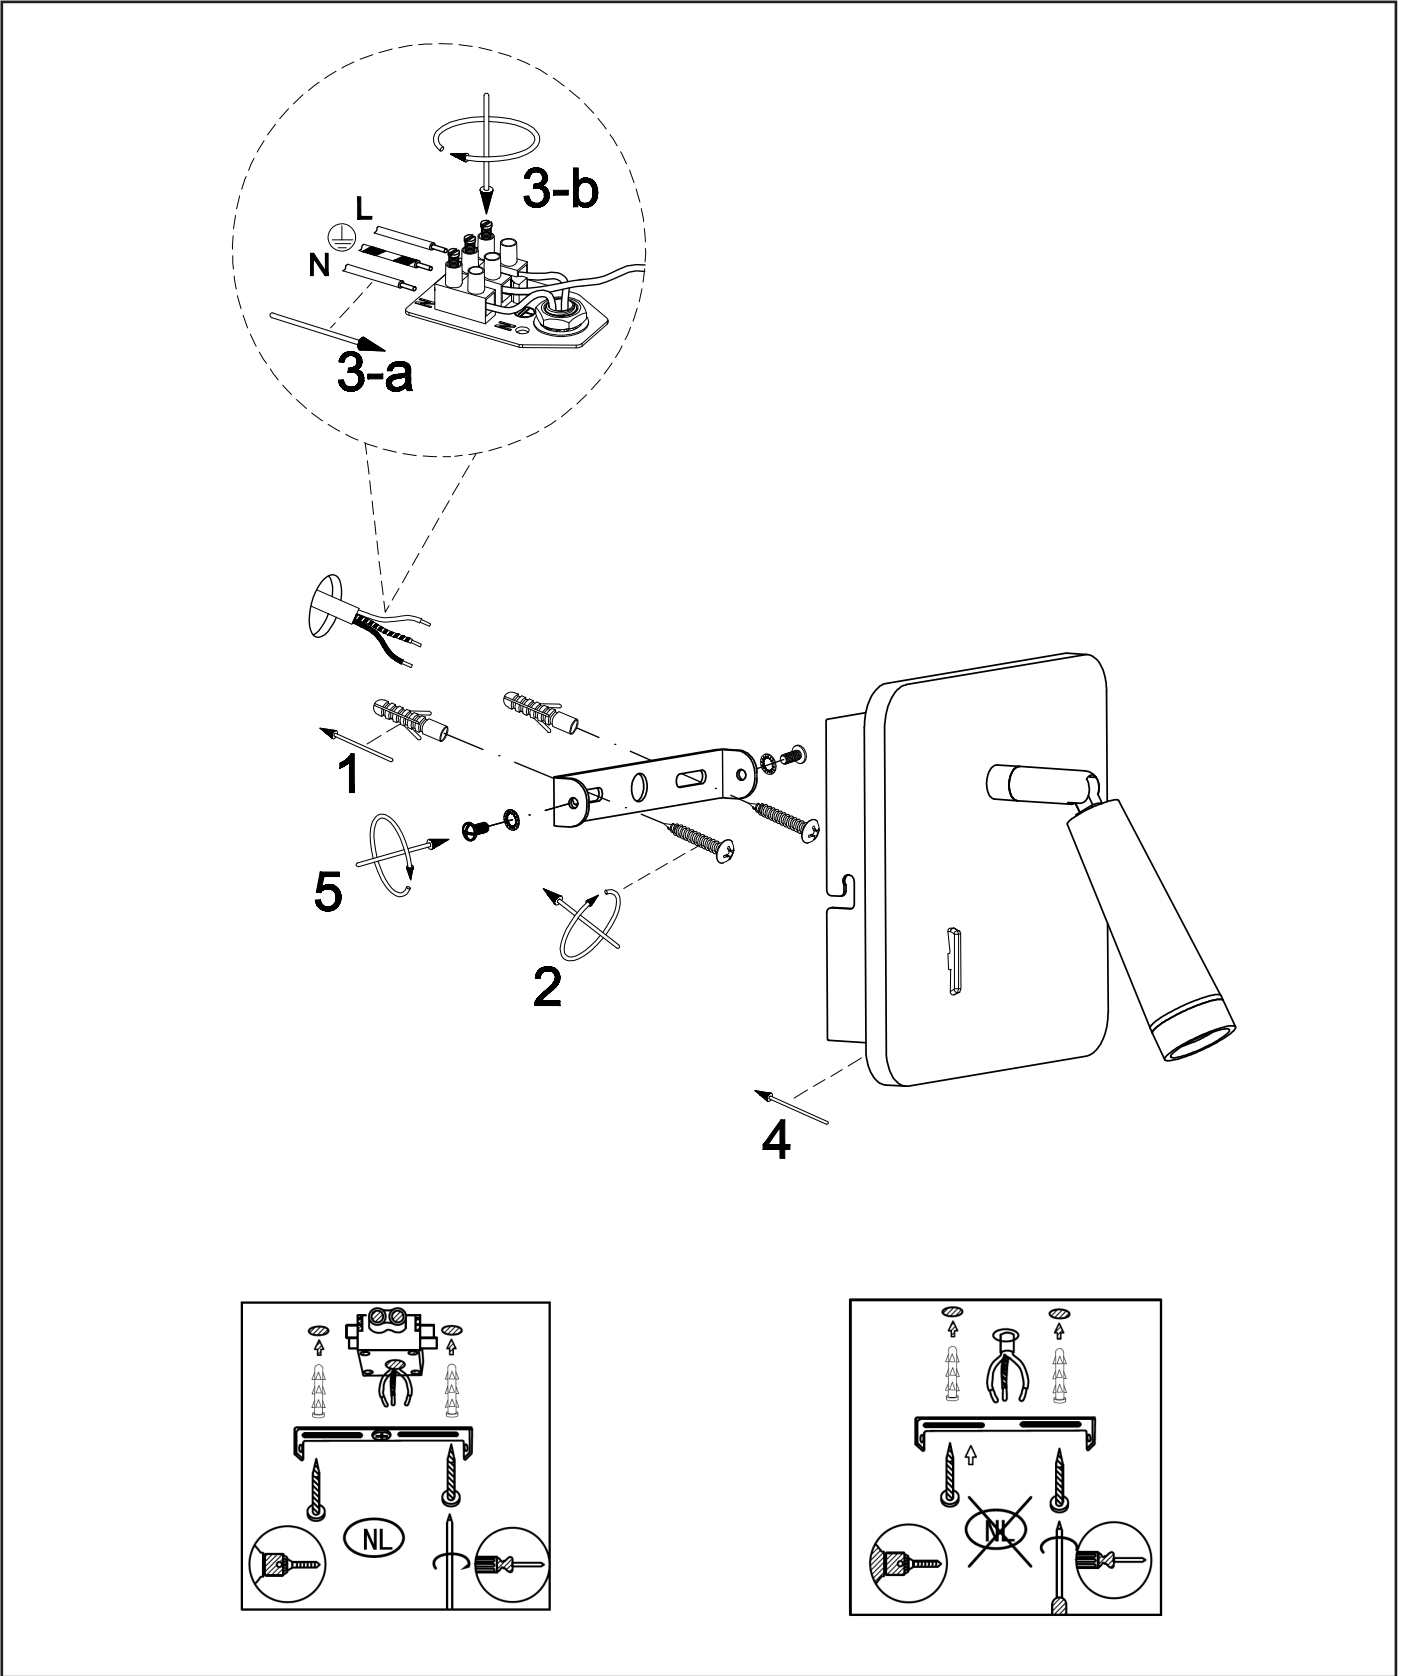

General

Dimensions LxWxH : 15 cm x 9 cm x 15 cm
Height minimum : 15cm
Height maximum : 15cm
Dimensions shade LxWxH : -
Main material : Metal
Ceiling rose material : Metal
Color : Black/white
Style : Modern
Shape : -
Weight : 0,63 kg
Warranty : 3 years

Product specifications

Dimmable : No
Light direction : Down Light
Adjustable in height : No
Directional : Yes
Cable : No
Cable length : -
Sensor : Without Sensor
Control : On/Off switch
IP-Class : 20
Electric class : 1
Light source including: Yes
Lamp socket : LED
Light source number : 1
Power requirements : 220-240V~50Hz
Bulb type & maximum wattage : LED 3W

For more specifications of this product please visit
www.lucide.com

OREGON

item number :77282/03/30

EAN code :5411212770936

item number :77282/03/31

EAN code :5411212770943

Dit product bevat een lichtbron van energie-efficiëntieklasse G
 Ce produit contient une source lumineuse de classe énergétique G
 This product contains a light source of energy efficiency class G
 Dieses Produkt enthält eine Lichtquelle der Energieeffizienzklasse G
 Ten produkt zawiera źródło światła o klasie efektywności energetycznej G