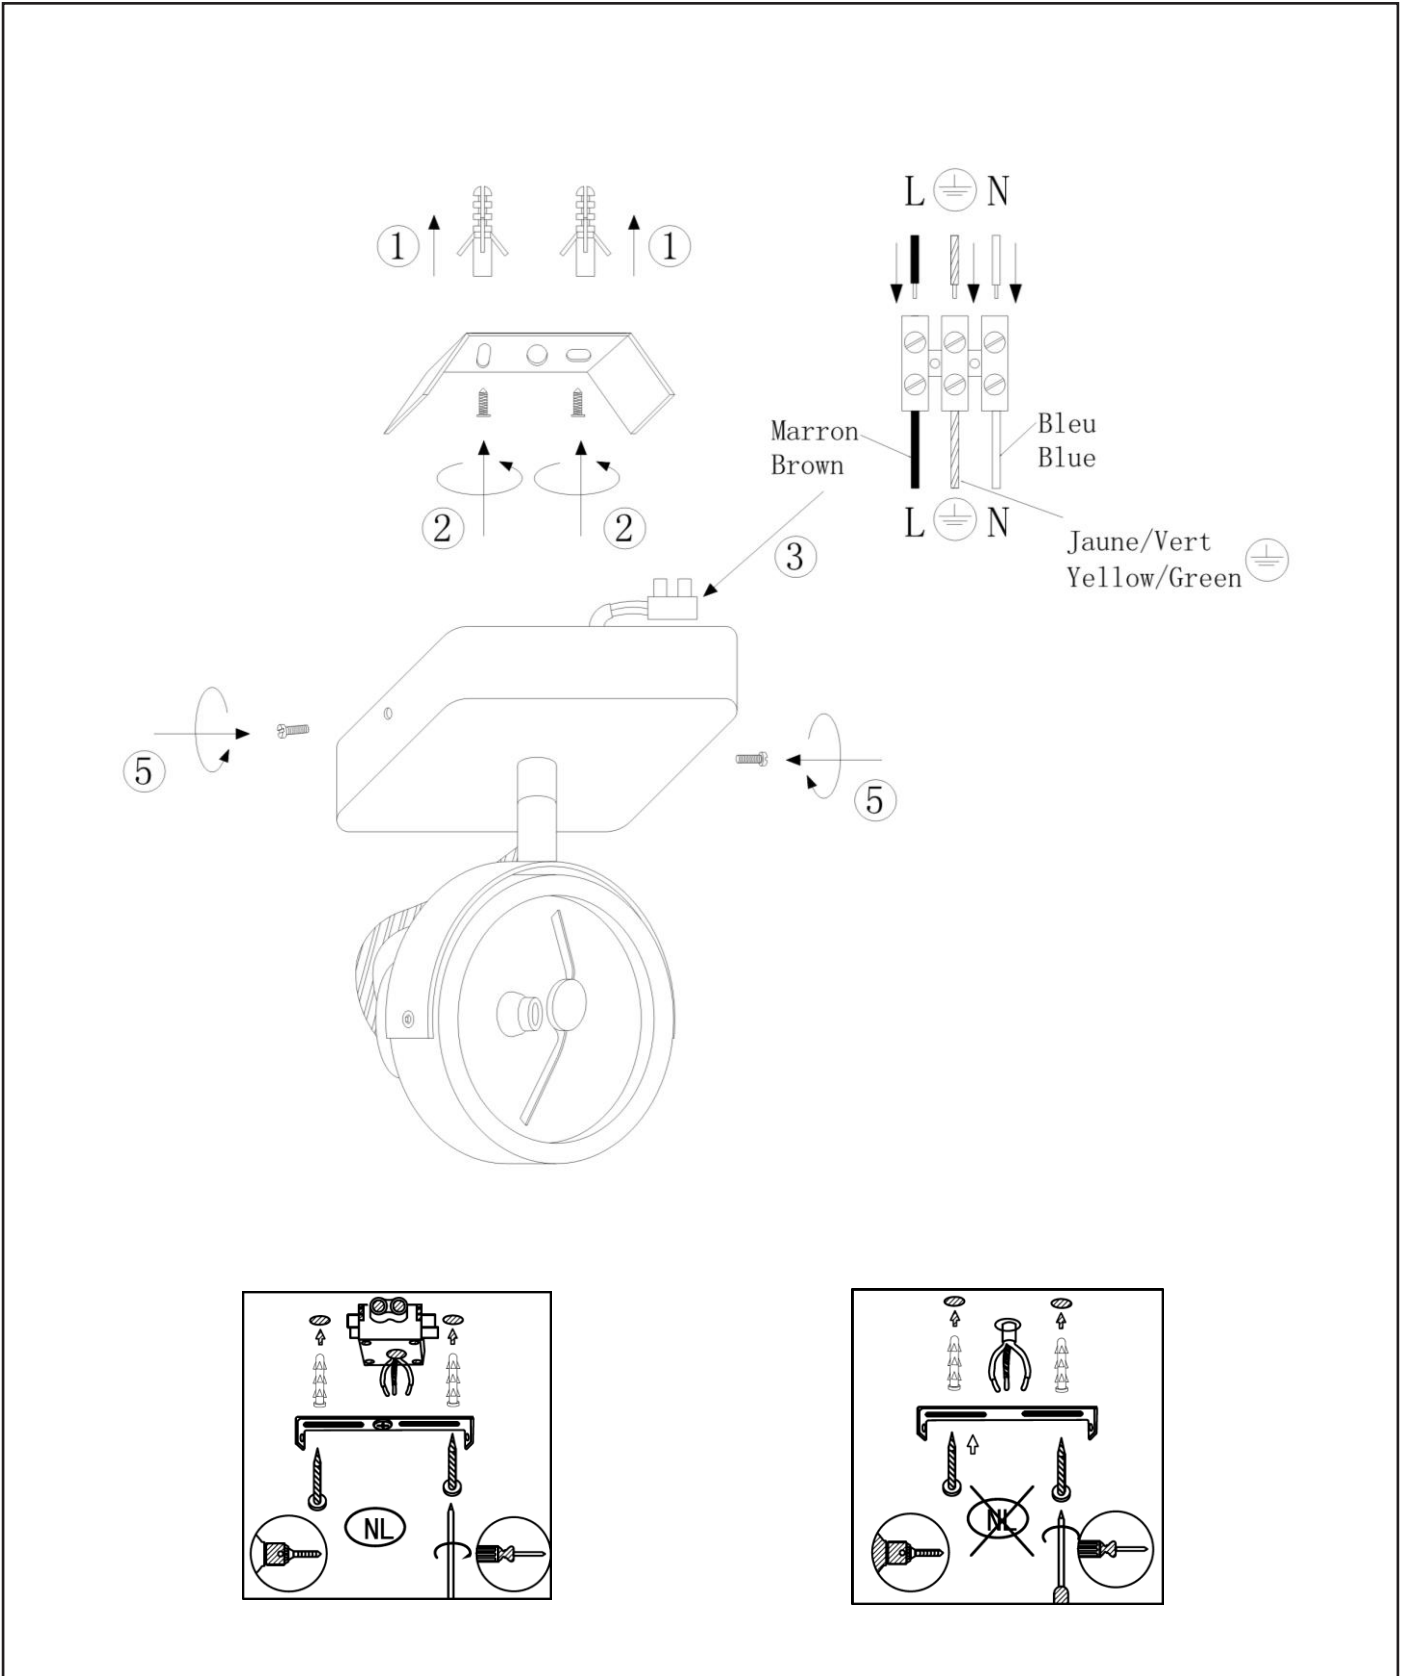

Dimensions shade LxWxH : cm x cm x cm

Main material : Steel+aluminium

Ceiling rose material : Steel

Color : Sandy black

Style : Modern

Shape : As shown

Weight : 0.9 kg

Warranty : 2 years

Product specifications

Dimmable : Yes

Light direction : Around (Head)

Adjustable in height :

Directional : 24 degree

Cable : Yes, Cable on product

Cable length : 15cm

Sensor : Without Sensor

Control: Light Switch Control

IP-Class : 20

Electric class : 1

Light source including ? : Yes

Lamp socket : G53

Light source number : 1

Power requirements : 220-240V~50Hz

Bulb type & maximum wattage : G53 max.12W

For more specifications of this product please visit

www.lucide.com

TALA LED

item number : 31930/12/30

EAN code : 5411212315489

For more specifications, dimensions please visit
www.lucide.com

Dit product bevat een lichtbron van energie-efficiëntieklasse A.
Ce produit contient une source lumineuse de classe énergétique A.
This product contains a light source of energy efficiency class A.
Dieses Produkt enthält eine Lichtquelle der Energieeffizienzklasse A.
Ten produkt zawiera ród o wiat a o klasie efektywno ci energetycznej A.