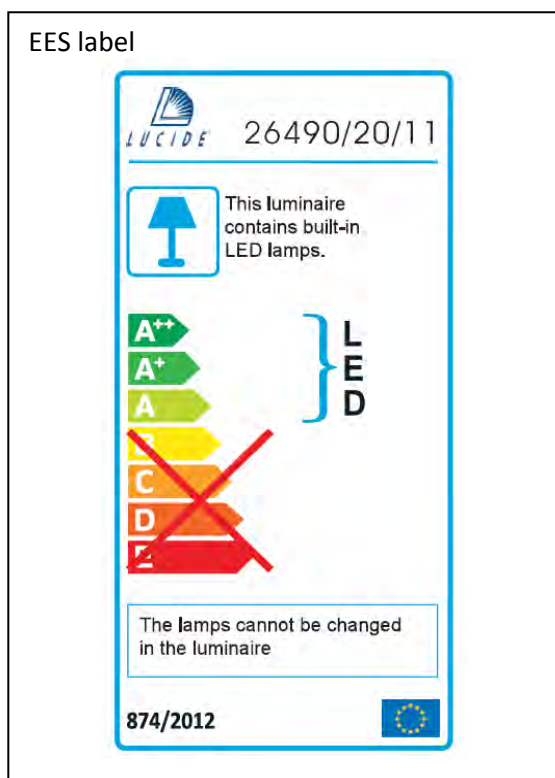

Garantiebestimmungen:

Lucide NV garantiert für einen Zeitraum von 2 Jahren ab Kaufdatum und Kauf durch den Endkunden, dass das gelieferte Produkt frei von Material- und Herstellungsfehlern ist, sofern das Produkt gemäß der Bedienungsanleitung installiert und gewartet wird.
Von der Garantie ausgenommen: 1. Gebrochene Glasteile der Fassung werden nur innerhalb von 14 Tagen ab Kauf durch den Endkunden ersetzt. 2. Normaler Verschleiß, Verfärbungen aufgrund des normalen Gebrauchs. 3. Beschädigungen aufgrund externer Ursachen wie Feuer, Wasser, unsachgemäße Nutzung/ Installation oder Wartung des Produkts.
Kunden müssen das defekte Produkt/Teil und den Originalkaufbeleg einsenden, um Garantieansprüche geltend zu machen.

Other languages of the manual and further explanations can be found on our website.