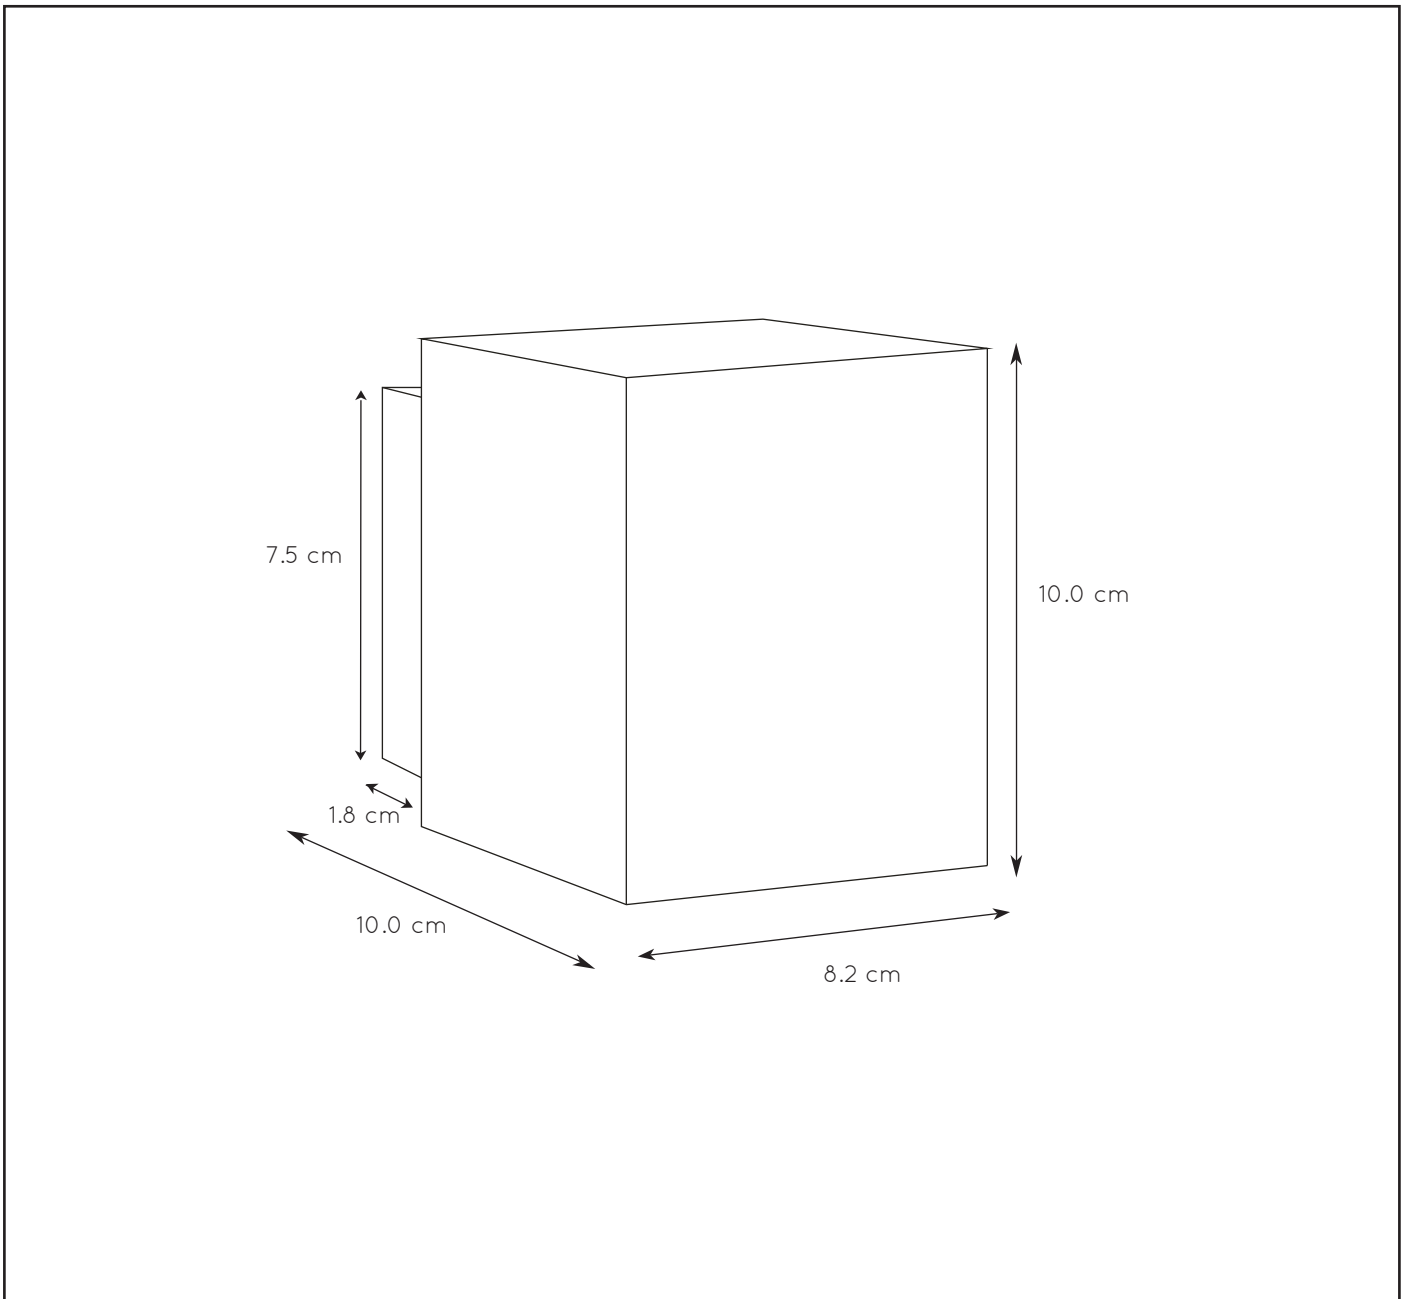

## General

**Dimensions LxWxH** : 8.2 cm x 10.0 cm x 10.0 cm

**Height minimum** : -

**Height maximum** : 10.0 cm

**Dimensions shade LxWxH** : 8.2 cm x 8.2 cm x 10.0 cm

**Main material** : Aluminium

**Ceiling rose material** : Metal

# XERA

Item number : 23253/01/30

EAN code : 5411212233660

Item number : 23253/01/31

EAN code : 5411212233677

For more specifications, dimensions please visit

[www.lucide.com](http://www.lucide.com)