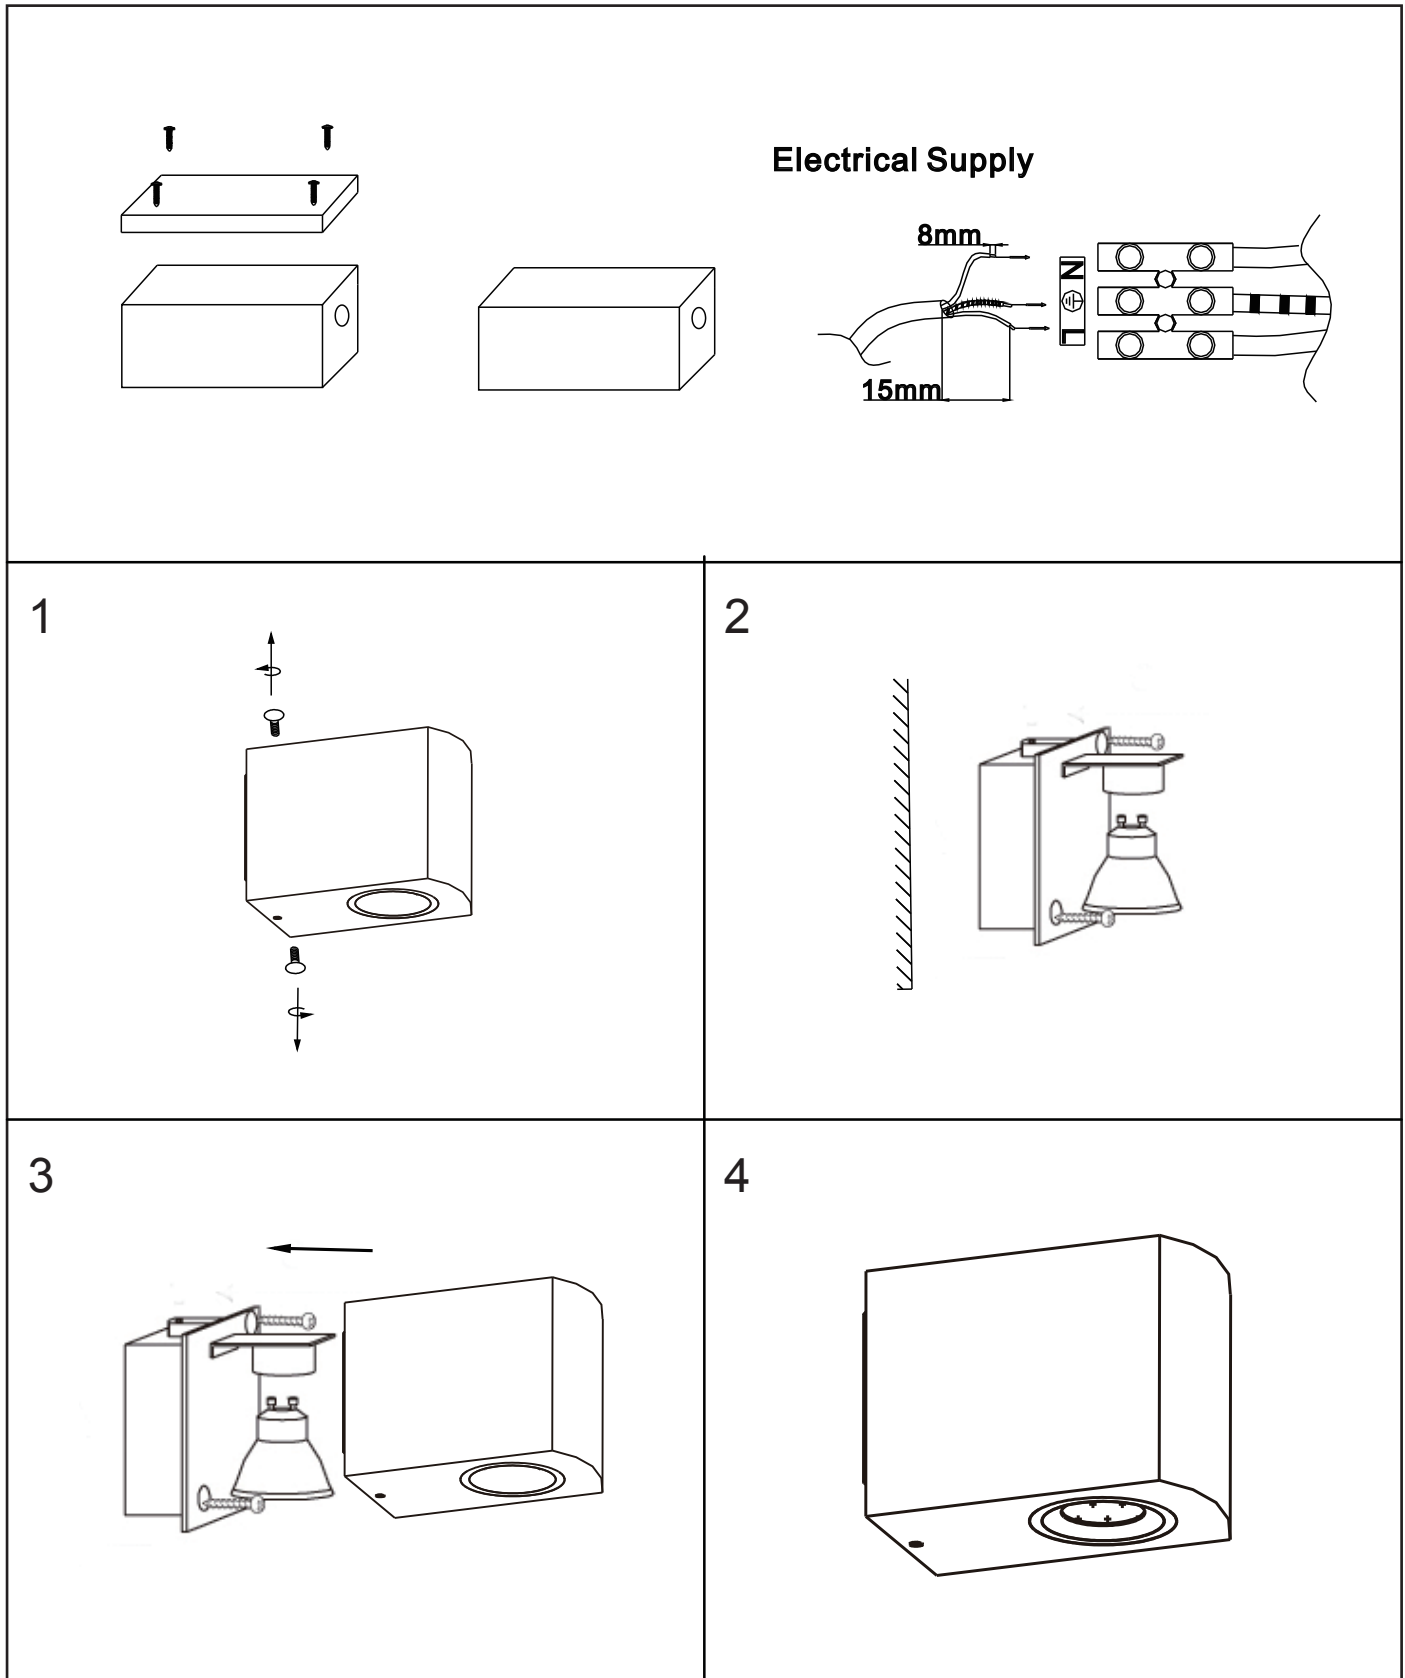

LUCIDE

INSTALLATION DRAWING SPECIFICATIONS

Dit product bevat een lichtbron van energie-efficiëntieklasse G (oude klasse A+).
Ce produit contient une source lumineuse de classe énergétique G (ancienne classe A+).
This product contains a light source of energy efficiency class G (old class A+).
Dieses Produkt enthält eine Lichtquelle der Energieeffizienzklasse G (alte Klasse A+).
Ten produkt zawiera ród o wiat a o klasie efektywno ci energetycznej G (stara klasa A+).