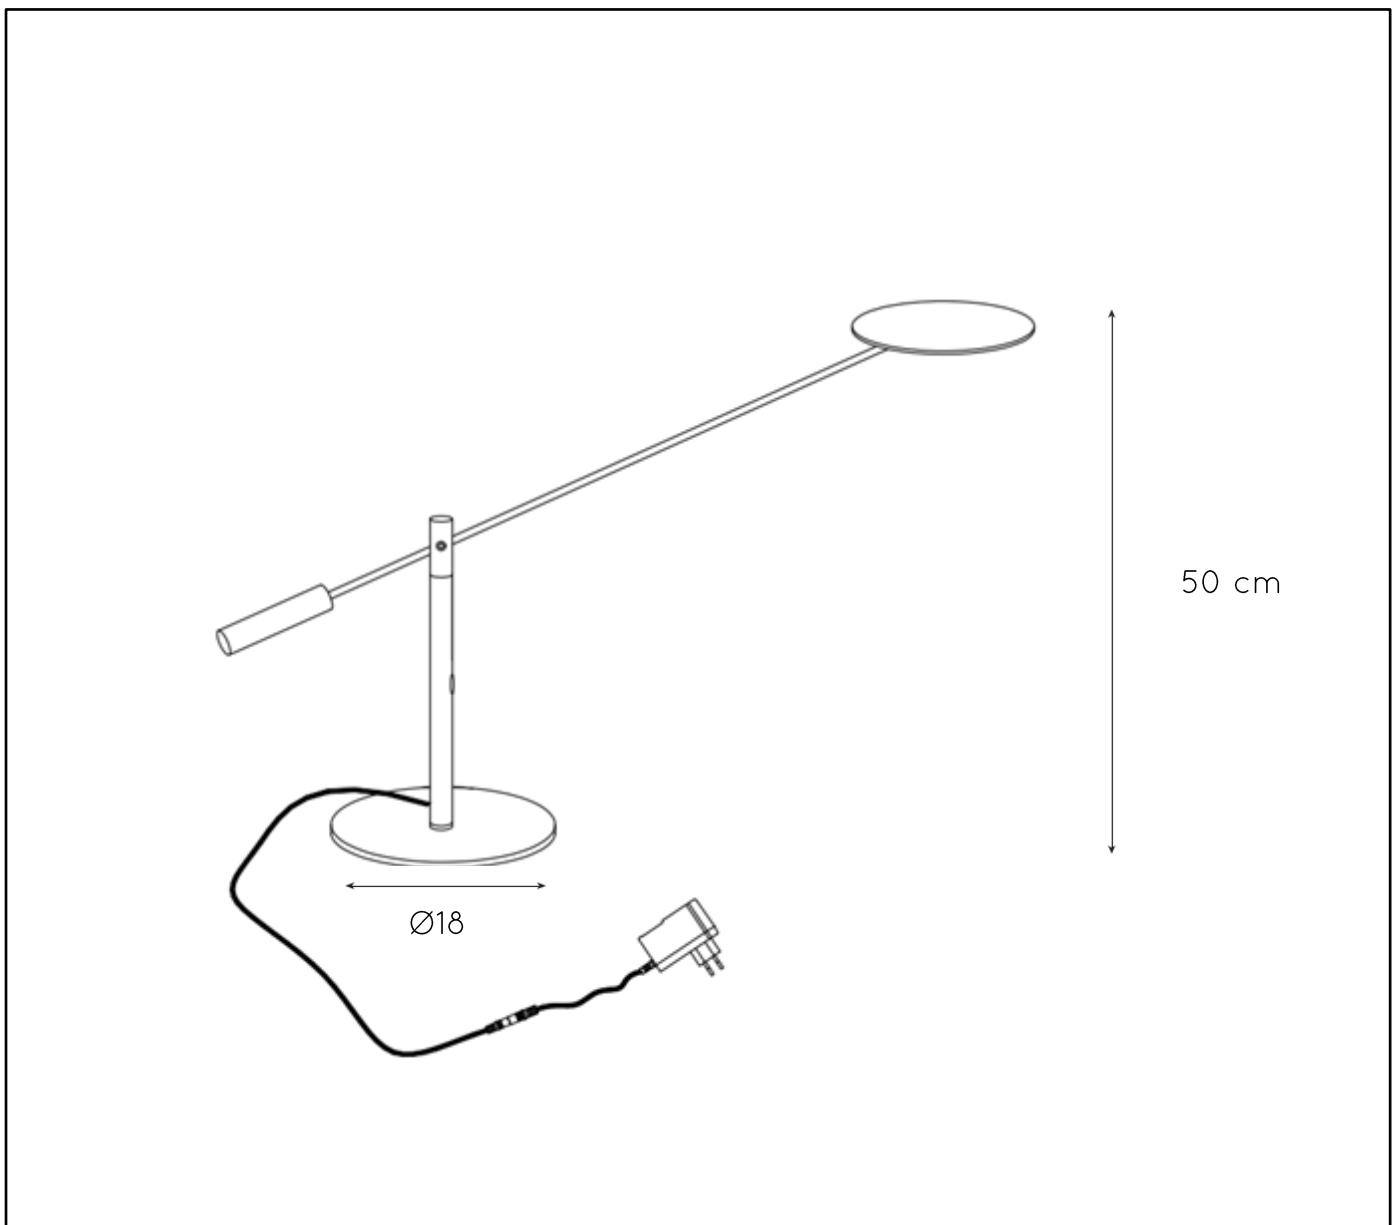

General

Dimensions LxWxH : Ø18 x 50 cm
 Height minimum : -
 Height maximum : -
 Dimensions shade LxWxH : Ø13.5 x 1.5 cm
 Main material : Metal
 Ceiling rose material:-
 Color : Sandy Matt Black/Satin Nickel
 Style : Modern
 Shape : Tube
 Weight : 1,5 kg
 Warranty : 3 years

Product specifications

Dimmable: Yes
 Light direction: Reading Light
 Adjustable in height: Adjustable In Height
 Directional: Directional
 Cable : Yes, Cable On Product
 Cable length : 200 cm
 Sensor : Without Sensor
 Control : Push Dimmer Control
 IP-Class : 20
 Electric class : 3
 Light source including : Yes
 Lamp socket : N/A
 Light source number : 1
 Power requirements : 100-240V~50-60Hz
 Bulb type & maximum wattage: LED - max.9W

For more specifications of this product please visit

www.lucide.com

LUCIDE

TECHNICAL DRAWING & DIMENSIONS

ANSELMO

item number: 19666/09/30
EAN code: 5411212193933

item number: 19666/09/12
EAN code: 5411212193926

For more specifications, dimensions please visit

www.lucide.com

LUCIDE

INSTALLATION DRAWING SPECIFICATIONS

Dit product bevat een lichtbron van energie-efficiëntieklasse G
Ce produit contient une source lumineuse de classe énergétique G
Dieses Produkt enthält eine Lichtquelle der Energieeffizienzklasse G
This product contains a light source of energy efficiency class G
Ten produkt zawiera źródło światła o klasie efektywności energetycznej G