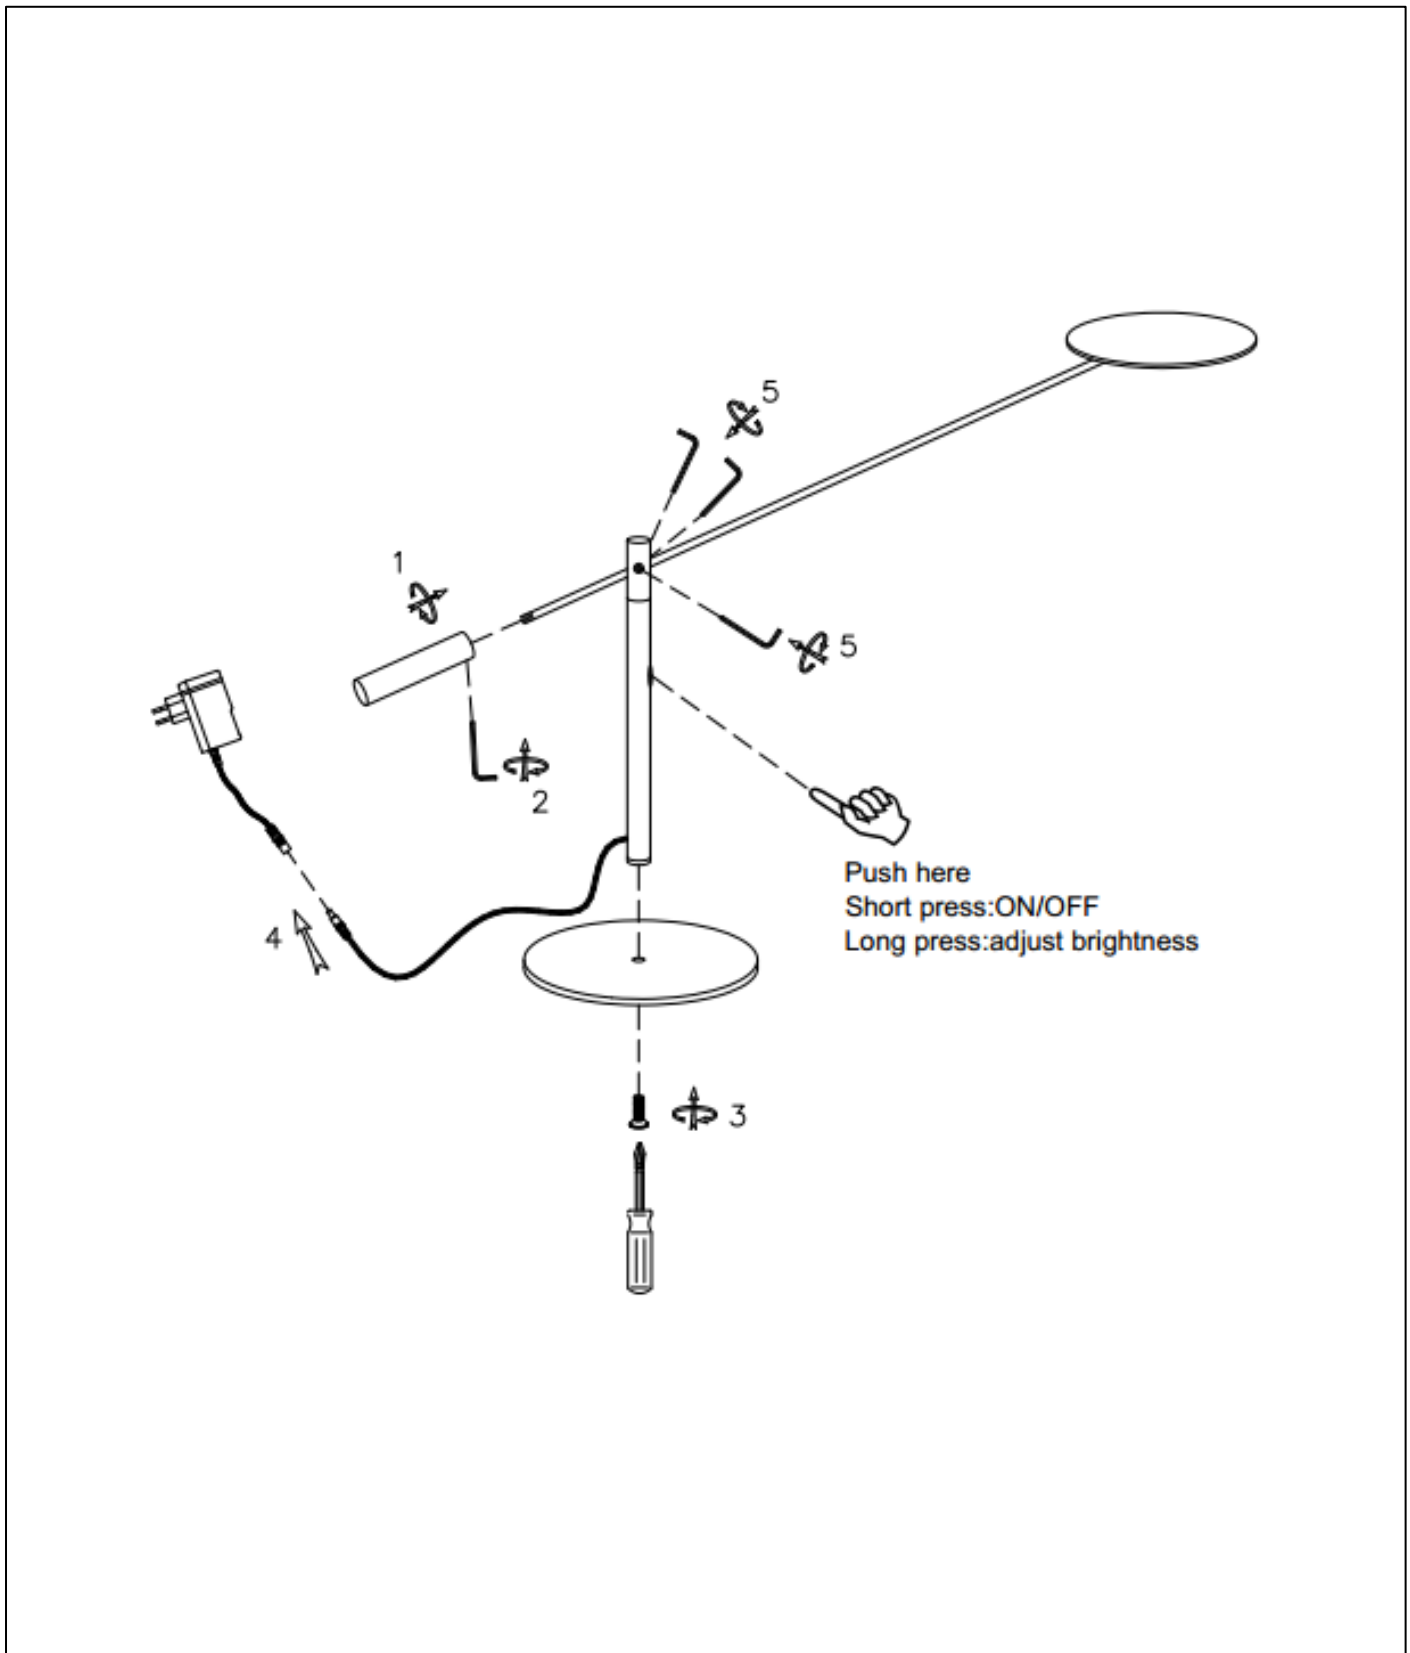

General

Dimensions LxWxH : Ø18 x 50 cm
 Height minimum : -
 Height maximum : -
 Dimensions shade LxWxH : Ø13.5 x 1.5 cm
 Main material : Metal
 Ceiling rose material:-
 Color : Sandy Matt Black/Satin Nickel
 Style : Modern
 Shape : Tube
 Weight : 1,5 kg
 Warranty : 3 years

Product specifications

Dimmable: Yes
 Light direction: Reading Light
 Adjustable in height: Adjustable In Height
 Directional: Directional
 Cable : Yes, Cable On Product
 Cable length : 200 cm
 Sensor : Without Sensor
 Control : Push Dimmer Control
 IP-Class : 20
 Electric class : 3
 Light source including : Yes
 Lamp socket : N/A
 Light source number : 1
 Power requirements : 100-240V~50-60Hz
 Bulb type & maximum wattage: LED - max.9W

For more specifications of this product please visit

www.lucide.com

LUCIDE

TECHNICAL DRAWING & DIMENSIONS

ANSELMO

item number: 19666/09/30
EAN code: 5411212193933

item number: 19666/09/12
EAN code: 5411212193926

For more specifications, dimensions please visit

www.lucide.com

LUCIDE

INSTALLATION DRAWING SPECIFICATIONS

Dit product bevat een lichtbron van energie-efficiëntieklasse G
Ce produit contient une source lumineuse de classe énergétique G
Dieses Produkt enthält eine Lichtquelle der Energieeffizienzklasse G
This product contains a light source of energy efficiency class G
Ten produkt zawiera źródło światła o klasie efektywności energetycznej G