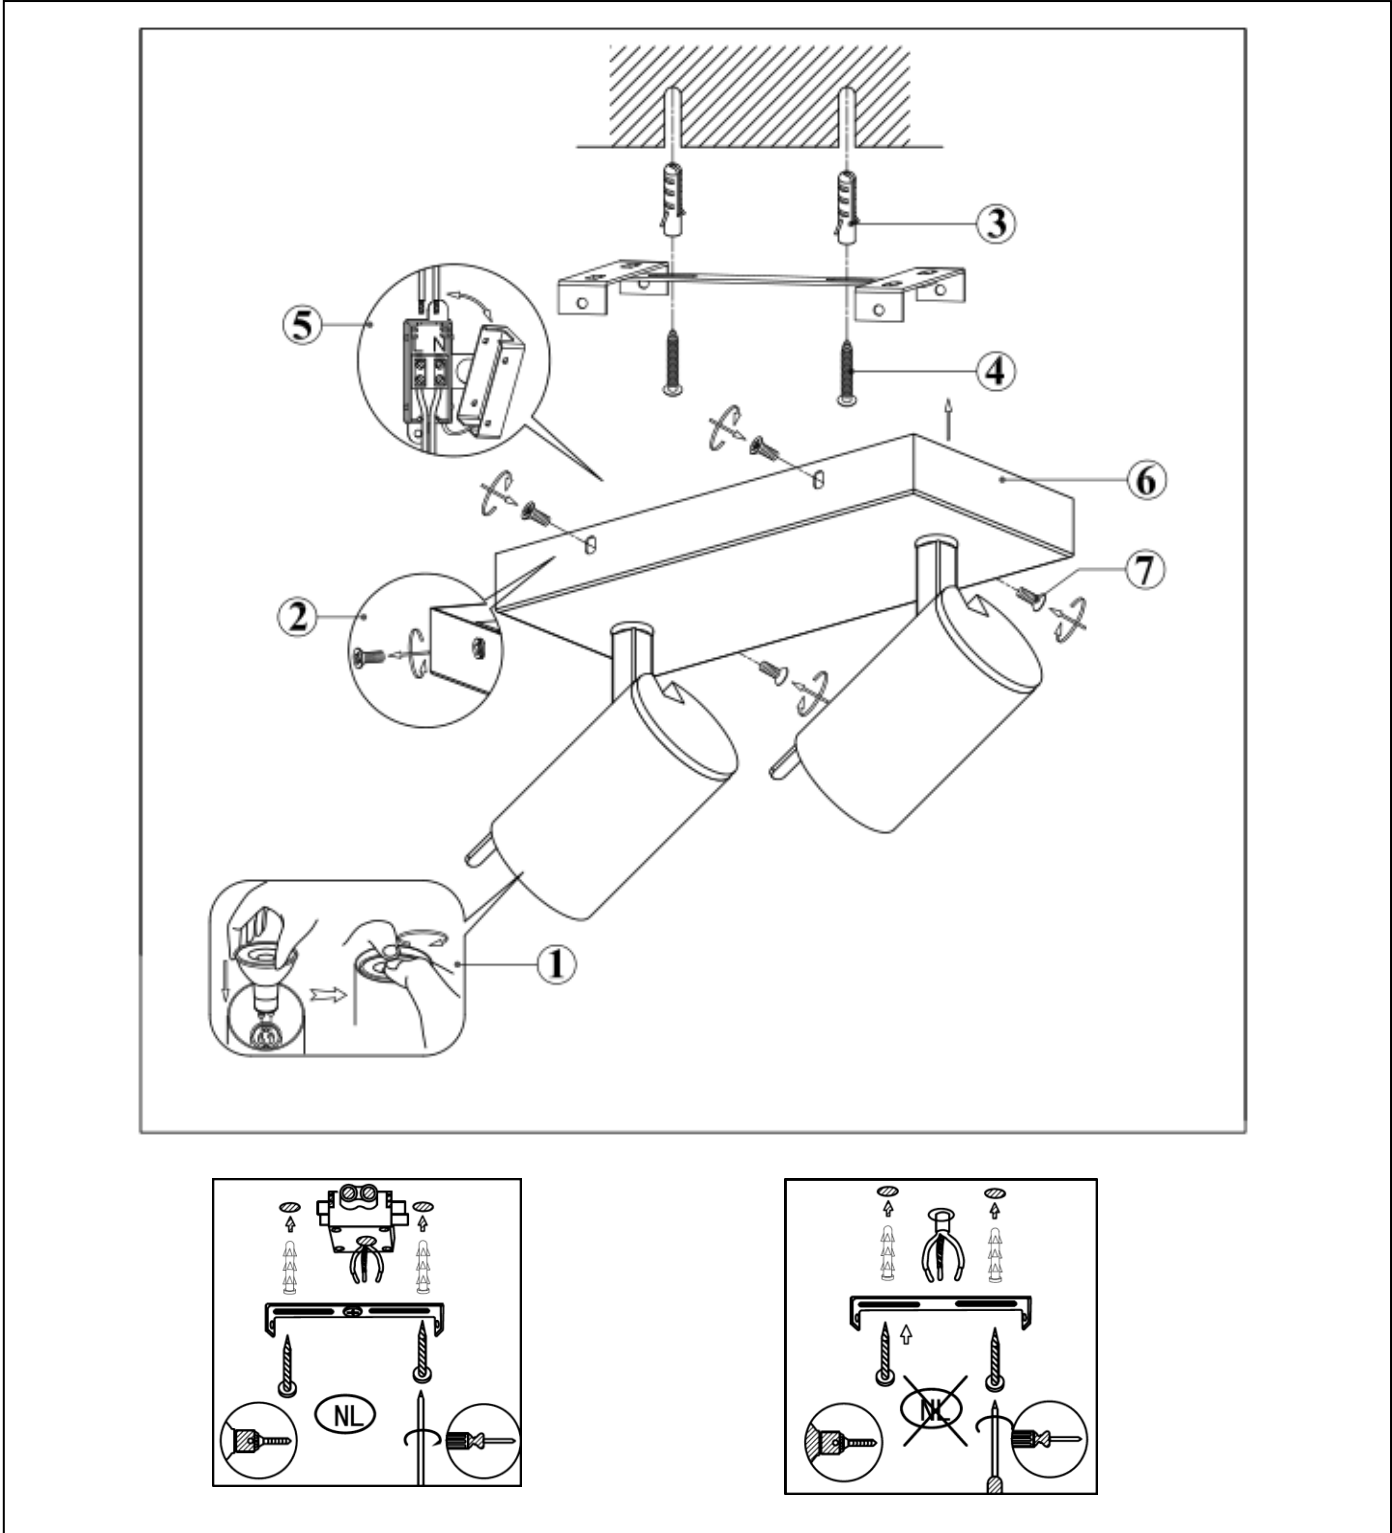

item number : 17998/10/30  
EAN code : 5411212176905

GRONY

RECOMMENDED LUCIDE  
LIGHT SOURCE

49009/05/30

Light source dimmable : Yes,dim to warm  
Light source incl. : Yes

General

Dimensions LxWxH : 22 cm x 10 cm x 15 cm  
Height minimum : 11.5cm  
Height maximum : 15cm  
Dimensions shade LxWxH : 5.3 cm x5.3cm x8.9cm  
Main material : Metal  
Ceiling rose material : Metal  
Color :Matt black+satin brass  
painted  
Style :Modern  
Shape : -  
Weight :0.81 kg  
Warranty : 2 years

Product specifications

Dimmable : Yes  
Light direction : Around (Diffuse)  
Adjustable in height : Not Adjustable In  
Height (Before Installation)  
Directional : Directional  
Cable : No Cable On Product  
Cable length : -  
Sensor : Without Sensor  
Control : No  
IP-Class : 20  
Electric class : 2  
Light source including: Yes  
Lamp socket : GU10  
Light source number : 2  
Power requirements : 220-240V~50Hz  
Bulb type & maximum wattage : GU10- max. 5W

# GRONY

Item number : 17998/10/30  
EAN code : 5411212176905

For more specifications, dimensions please visit

[www.lucide.com](http://www.lucide.com)

Dit product bevat een lichtbron van energie-efficiëntieklasse A+  
 Ce produit contient une source lumineuse de classe énergétique A+  
 This product contains a light source of energy efficiency class A+  
 Dieses Produkt enthält eine Lichtquelle der Energieeffizienzklasse A+  
 Ten produkt zawiera ród o wiat a o klasie efektywno ci energetycznej A+