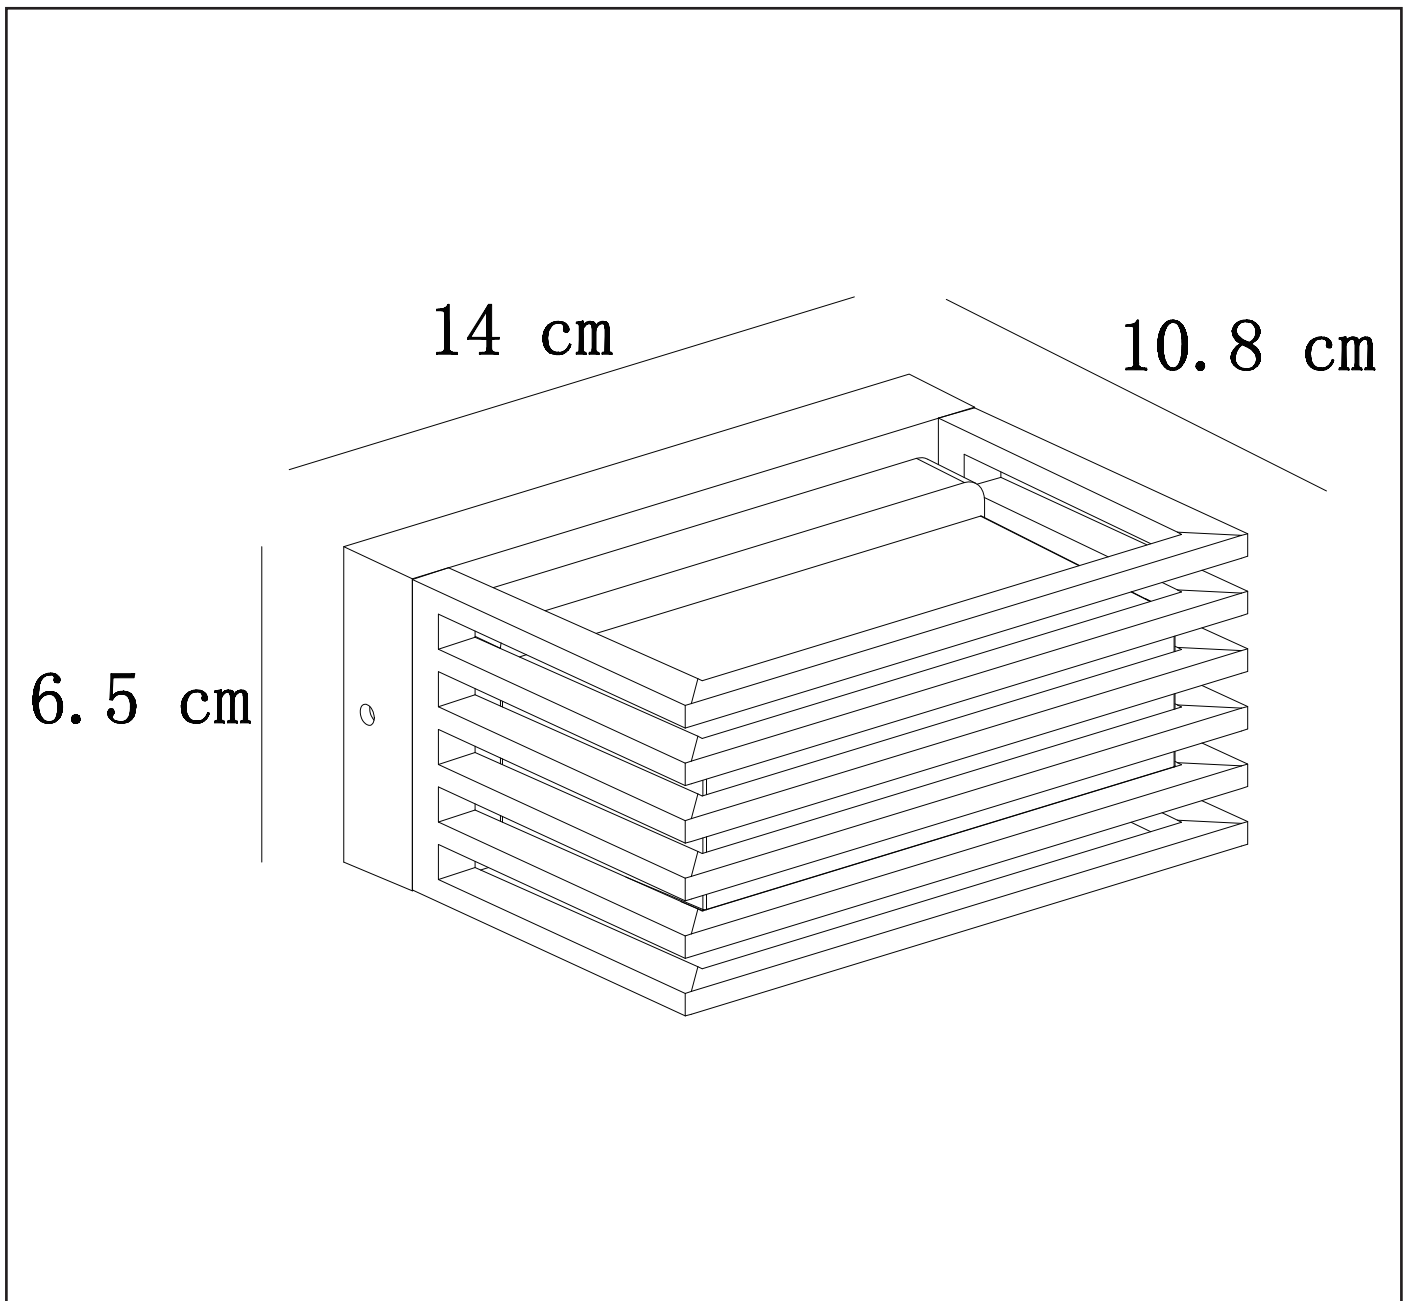

**General**

**Dimensions LxWxH :** 14CM x 10.8CM x 6.5CM  
**Height minimum :** 6.5CM  
**Height maximum :** 6.5CM  
**Dimensions shade LxWxH :**  
**Main material :** Die-casting Aluminum  
**Ceiling rose material :**  
**Color :** BLACK  
**Style :** Modern  
**Shape :** As Shown  
**Weight :** 0.62KG  
**Warranty :** 3 years

**Product specifications**

**Dimmable :** No  
**Light direction :** Wall Light  
**Adjustable in height :** No  
**Directional :** Not Directional  
**Cable :** No  
**Cable length :** -  
**Sensor :** Without Sensor  
**Control :** Light Switch Control  
**IP-Class :** 54  
**Electric class :** 1  
**Light source including ?:** Yes  
**Lamp socket :** LED  
**Light source number :** 18x0.3W  
**Power requirements :** 220-240V~50Hz  
**Bulb type & maximum wattage :** LED 5.4W

IP44

IP54

IP65

IP67

Explanation of IP numbers for degrees of protection, see safety instruction manual in the box.

For more specifications of this product please visit [www.lucide.com](http://www.lucide.com)

## MALTA-LED

Item number : 15800/05/30  
EAN code : 5 411212151810

For more specifications, dimensions please visit  
[www.lucide.com](http://www.lucide.com)

Dit product bevat een lichtbron van energie-efficiëntieklasse G  
 Ce produit contient une source lumineuse de classe énergétique G  
 This product contains a light source of energy efficiency class G  
 Dieses Produkt enthält eine Lichtquelle der Energieeffizienzklasse G  
 Ten produkt zawiera ród o wiat a o klasie efektywno ci energetycznej G