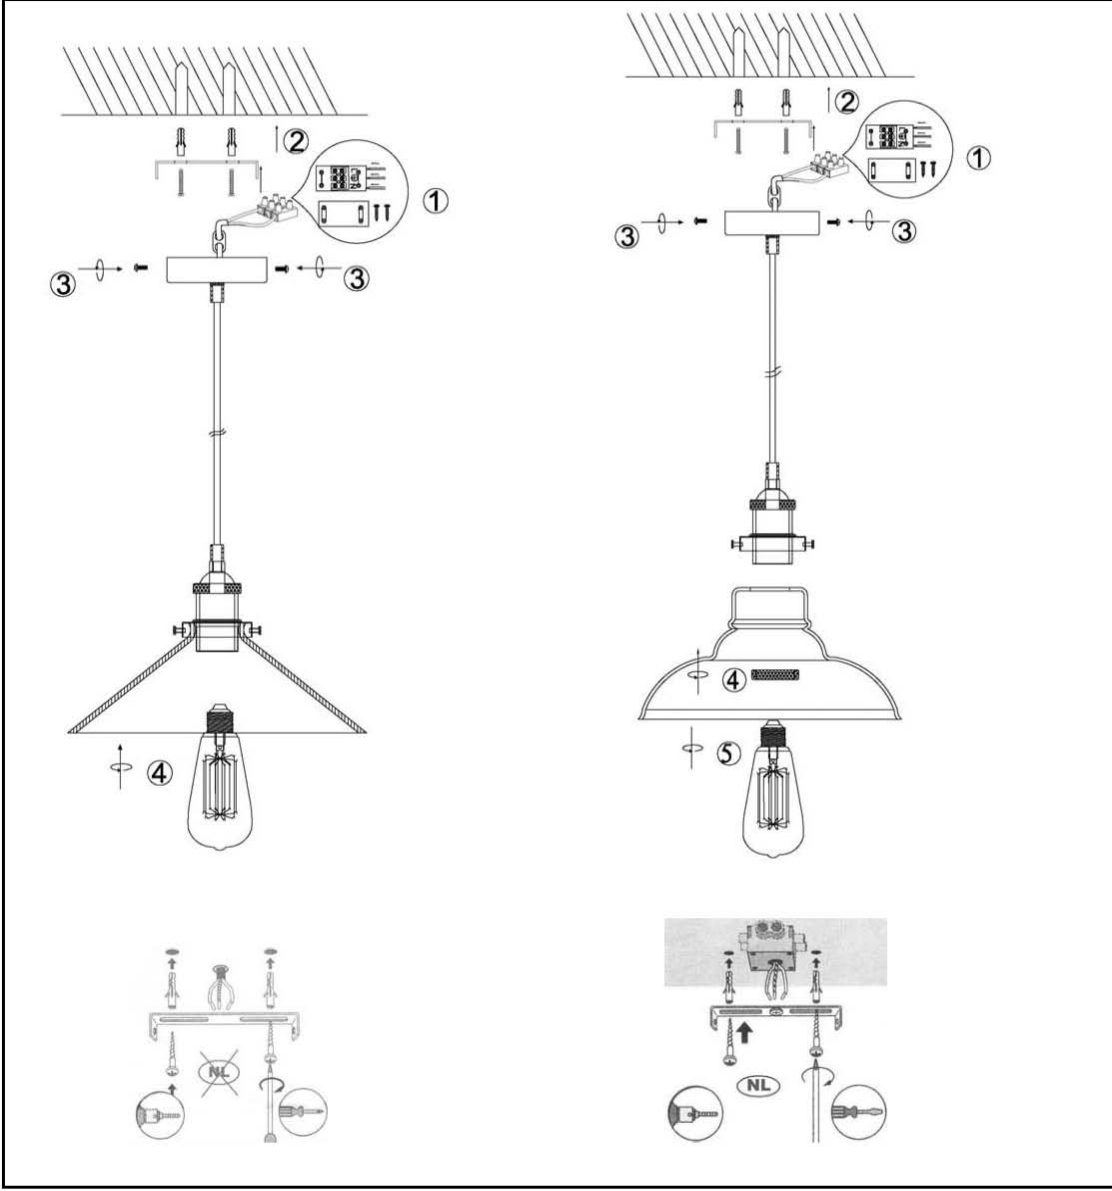

Line drawing of the item (with outline dimensions)

Item number: 15368-30-60

Installation drawing (the same as it in its instruction manual)

15368/30/60
15369/28/60

Technicse details/technical details/détails techniques/ Technische Daten/technické detaily/technické detaily/technikai részletek:	
stroomvereisten / power requirements/ alimentation / Stromanforderungen/ Požadavky na napájanie/ Požadavky na napájání/ Elektromos Tápellátás	220-240V ~50Hz AC
type en max wattage lichtbron/ type and max wattage light source / type et wattage max du source de lumière/ type und max Wattage der Lichtquelle/ Druh a maximální příkon zdroja svetla/ Druh a maximální příkon zdroje světla/ Típus és maximális teljesítmény fényforrás	E27 Max. 60W
aantal lichtbronnen / number of lightsources / nombre des sources de lumière/ Anzahl der Lichtquellen/ Počet svetelných zdrojov/ Počet svetelných zdrojů/ Száma fényforrások	1xE27

Technical details

materials used:	iron
color:	Matt black+clear glass
dimmable and how is the fixture dimmable:	
size:	90cm
Height:	
Length:	
Width:	Ø28cm
Net Weight:	0.95kgs
power requirements:	220-240V~50Hz
bulb type and maximum Wattage:	E27 Max. 60W
number of bulbs:	1 x E27
IP degree:	Ip20