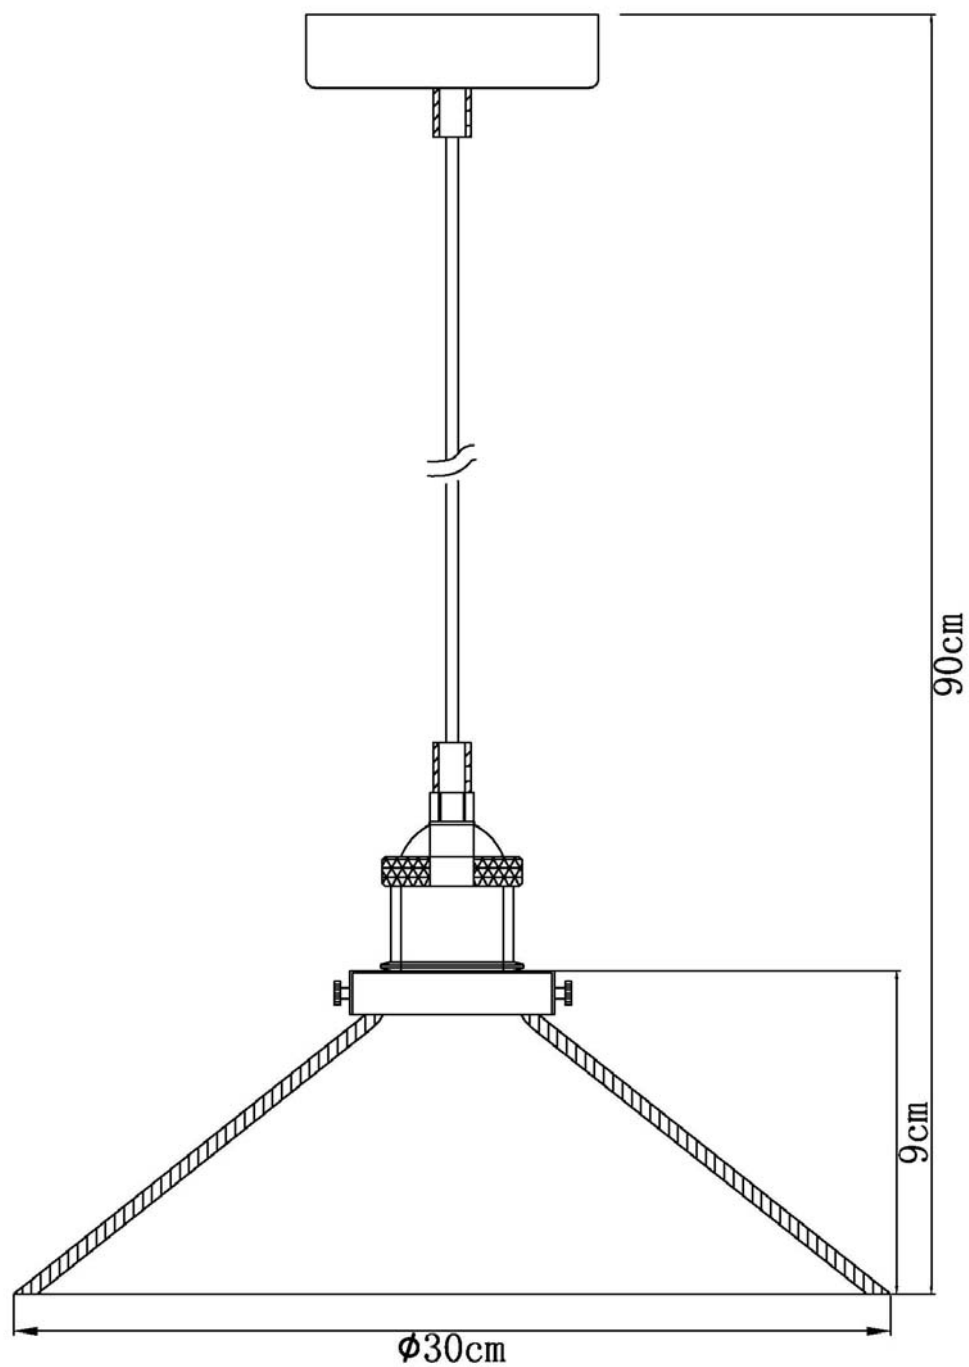

Line drawing of the item (with outline dimensions)

Item number: 15368-30-60

Installation drawing (the same as it in its instruction manual)

15368/30/60
15369/28/60

Technicse details/technical details/détails techniques/ Technische Daten/technické detaily/technické detaily/technikai részletek:	
stroomvereisten / power requirements/ alimentation / Stromanforderungen/ Požadavky na napájanie/ Požadavky na napájání/ Elektromos Tápellátás	220-240V ~50Hz AC
type en max wattage lichtbron/ type and max wattage light source / type et wattage max du source de lumière/ type und max Wattage der Lichtquelle/ Druh a maximální příkon zdroja svetla/ Druh a maximální příkon zdroje světla/ Típus és maximális teljesítmény fényforrás	E27 Max. 60W
aantal lichtbronnen / number of lightsources / nombre des sources de lumière/ Anzahl der Lichtquellen/ Počet svetelných zdrojov/ Počet svetelných zdrojů/ Száma fényforrások	1xE27

Technical details

materials used:	iron
color:	Matt black+clear glass
dimmable and how is the fixture dimmable:	
size:	90cm
Height:	
Length:	
Width:	Ø28cm
Net Weight:	0.95kgs
power requirements:	220-240V~50Hz
bulb type and maximum Wattage:	E27 Max. 60W
number of bulbs:	1 x E27
IP degree:	Ip20