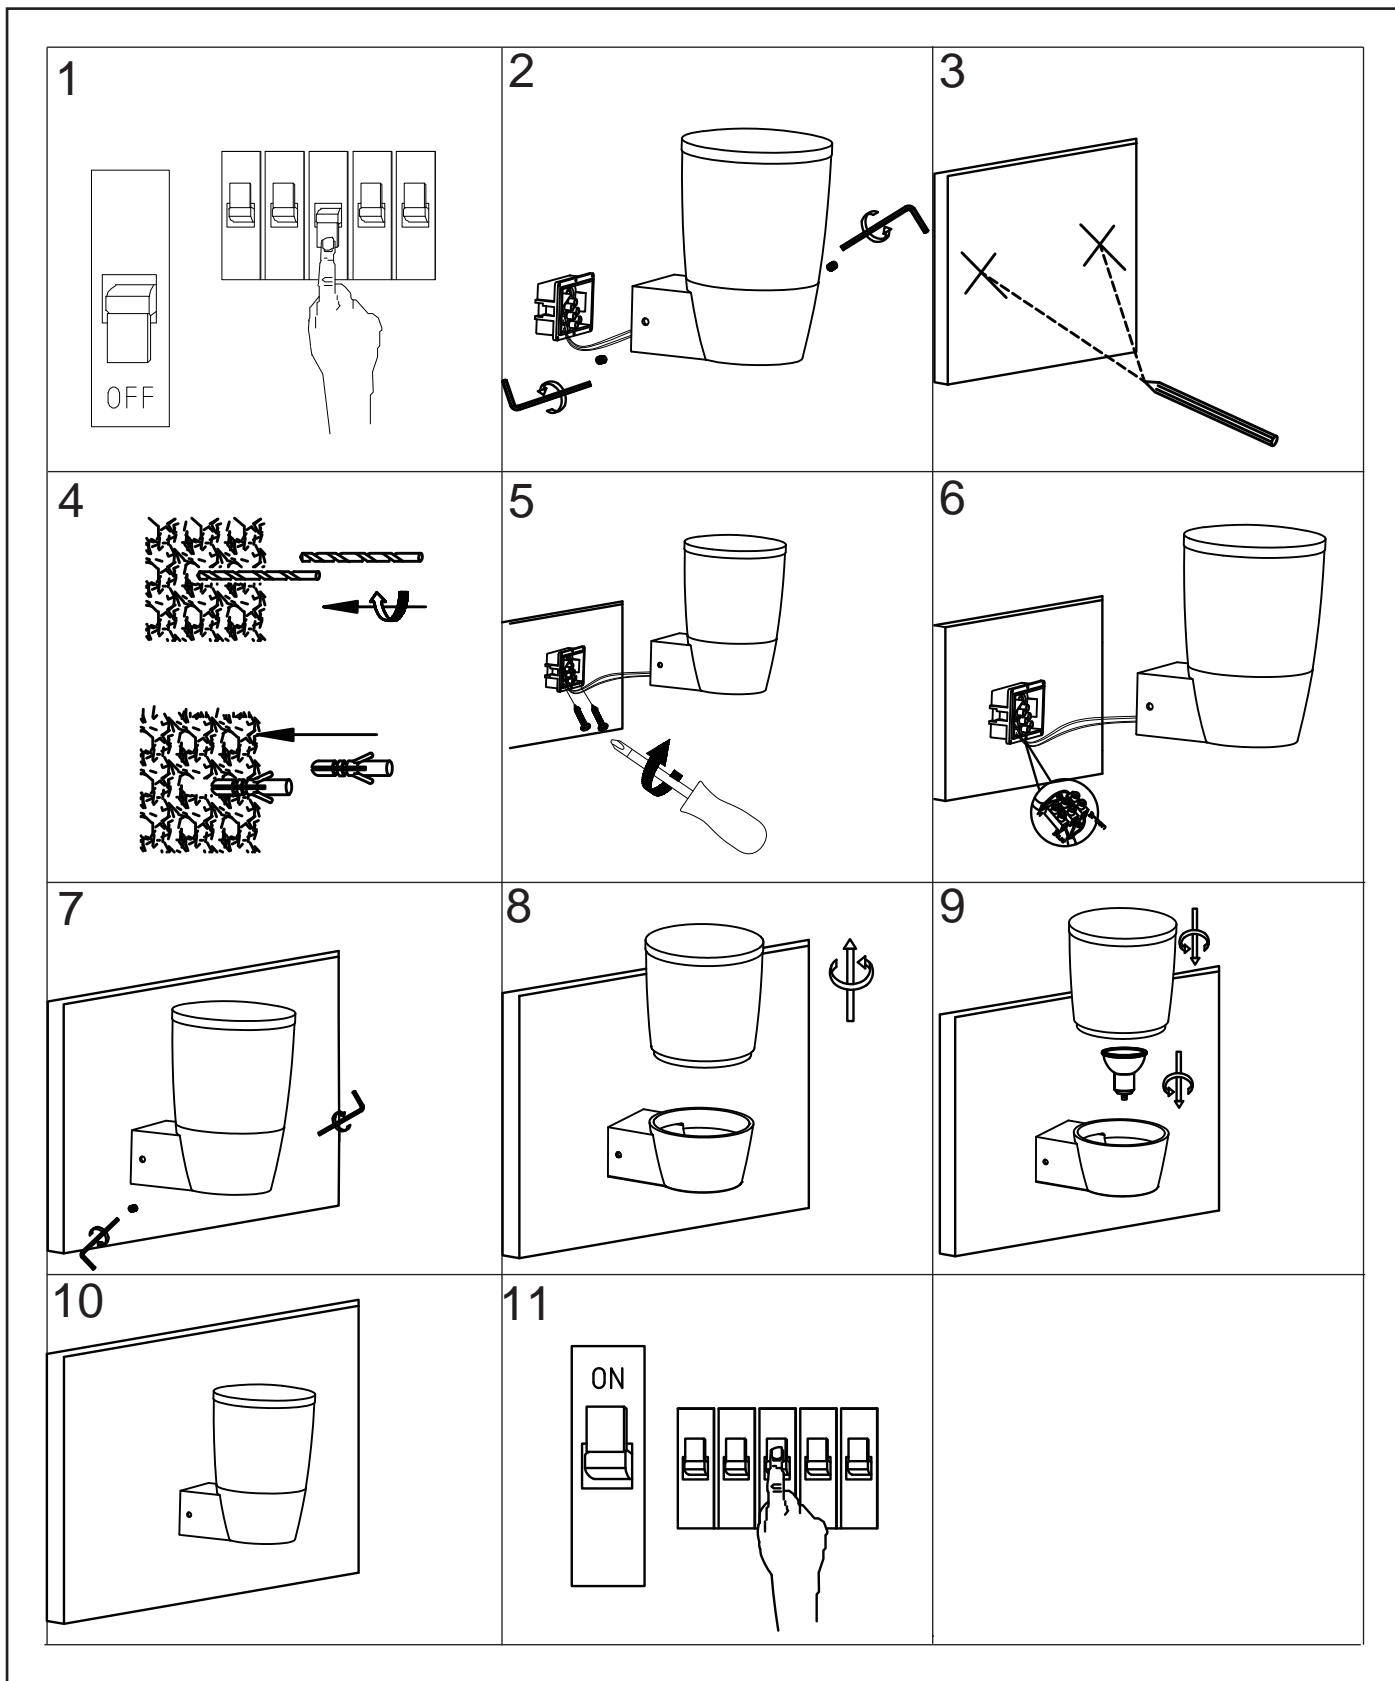

Height minimum : 16.5 cm

Height maximum : 16.5 cm

Dimensions shade LxWxH : \varnothing 10.7 cm x 10 cm

Main material : Aluminium

Ceiling rose material : Aluminium

Color : Black

Style : Modern

Shape : Round

Cable length : No

Sensor : Without sensor

Control : Light Switch Control

IP-Class : 54

Electric class : 1

Light source including : Yes

Lamp socket : GU10

Light source number : 1

Power requirements : 220-240V~50Hz

Bulb type & maximum wattage : GU10 LED 5W

IP44

IP54

IP65

IP67

Explanation of IP numbers for degrees of protection, see safety instruction manual in the box.

For more specifications of this product please visit

www.lucide.com

NINKE-LED

Item number : 14892/01/30
EAN code : 5411212144164

For more specifications, dimensions please visit
www.lucide.com

LUCIDE

INSTALLATION DRAWING SPECIFICATIONS

Dit product bevat een lichtbron van energie-efficiëntieklasse A+
 Ce produit contient une source lumineuse de classe énergétique A+
 This product contains a light source of energy efficiency class A+
 Dieses Produkt enthält eine Lichtquelle der Energieeffizienzklasse A+
 Ten produkt zawiera ród o wiat a o klasie efektywno ci energetycznej A+