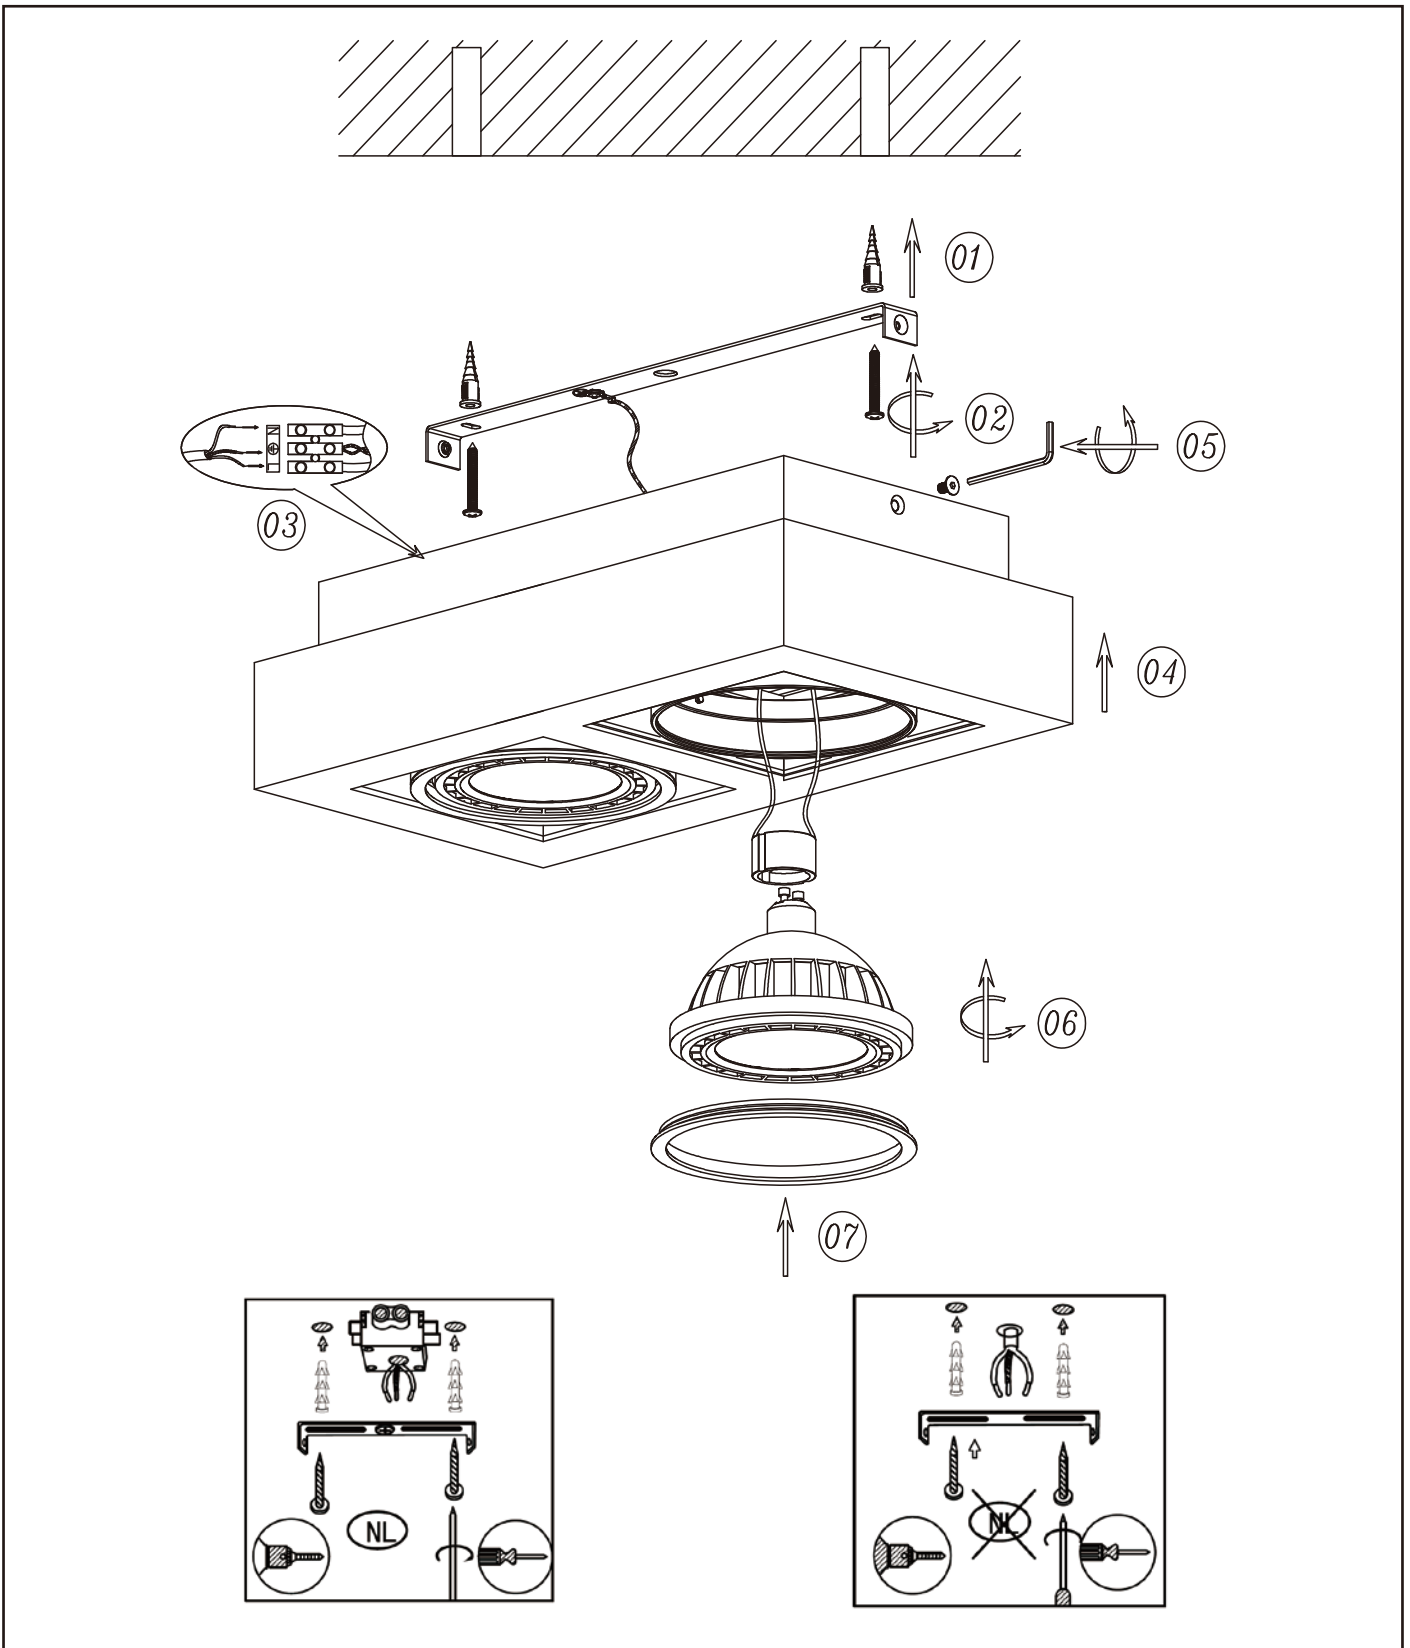

### General

**Dimensions LxWxH :** 34.0cm x 18.5cm x 9.0cm

**Height maximum :** 9.0cm

**Dimensions shade LxWxH :** N/A

**Main material :** aluminium

**Ceiling rose material :** aluminium

**Color :** Sand Black , Sand White

### Product specifications

**Dimmable :** Yes

**Light direction :** downward

**Adjustable in height :** NO

**Directional :** Directional

**Cable :** Without Cable

**Cable length :** N/A

**Sensor :** Without Sensor

**Control :** Light Switch Control

**IP-Class :** IP20

**Electric class :** 1

**Light source including ?:** Yes

**Lamp socket :** GU10

**Light source number :** 2

**Power requirements :** 220-240V~50Hz

**Bulb type & maximum wattage :** GU10 LED 2xMAX.12W

# ZEFIX

Item number : 09120/24/30

EAN code : 5411212092427

Item number : 09120/24/31

EAN code : 5411212092434

Dit product bevat een lichtbron van energie-efficiëntieklasse G (oude klasse A).  
 Ce produit contient une source lumineuse de classe énergétique G (ancienne classe A).  
 This product contains a light source of energy efficiency class G (old class A).  
 Dieses Produkt enthält eine Lichtquelle der Energieeffizienzklasse G (alte Klasse A).  
 Ten produkt zawiera ród o wiat a o klasie efektywno ci energetycznej G (stara klasa A).