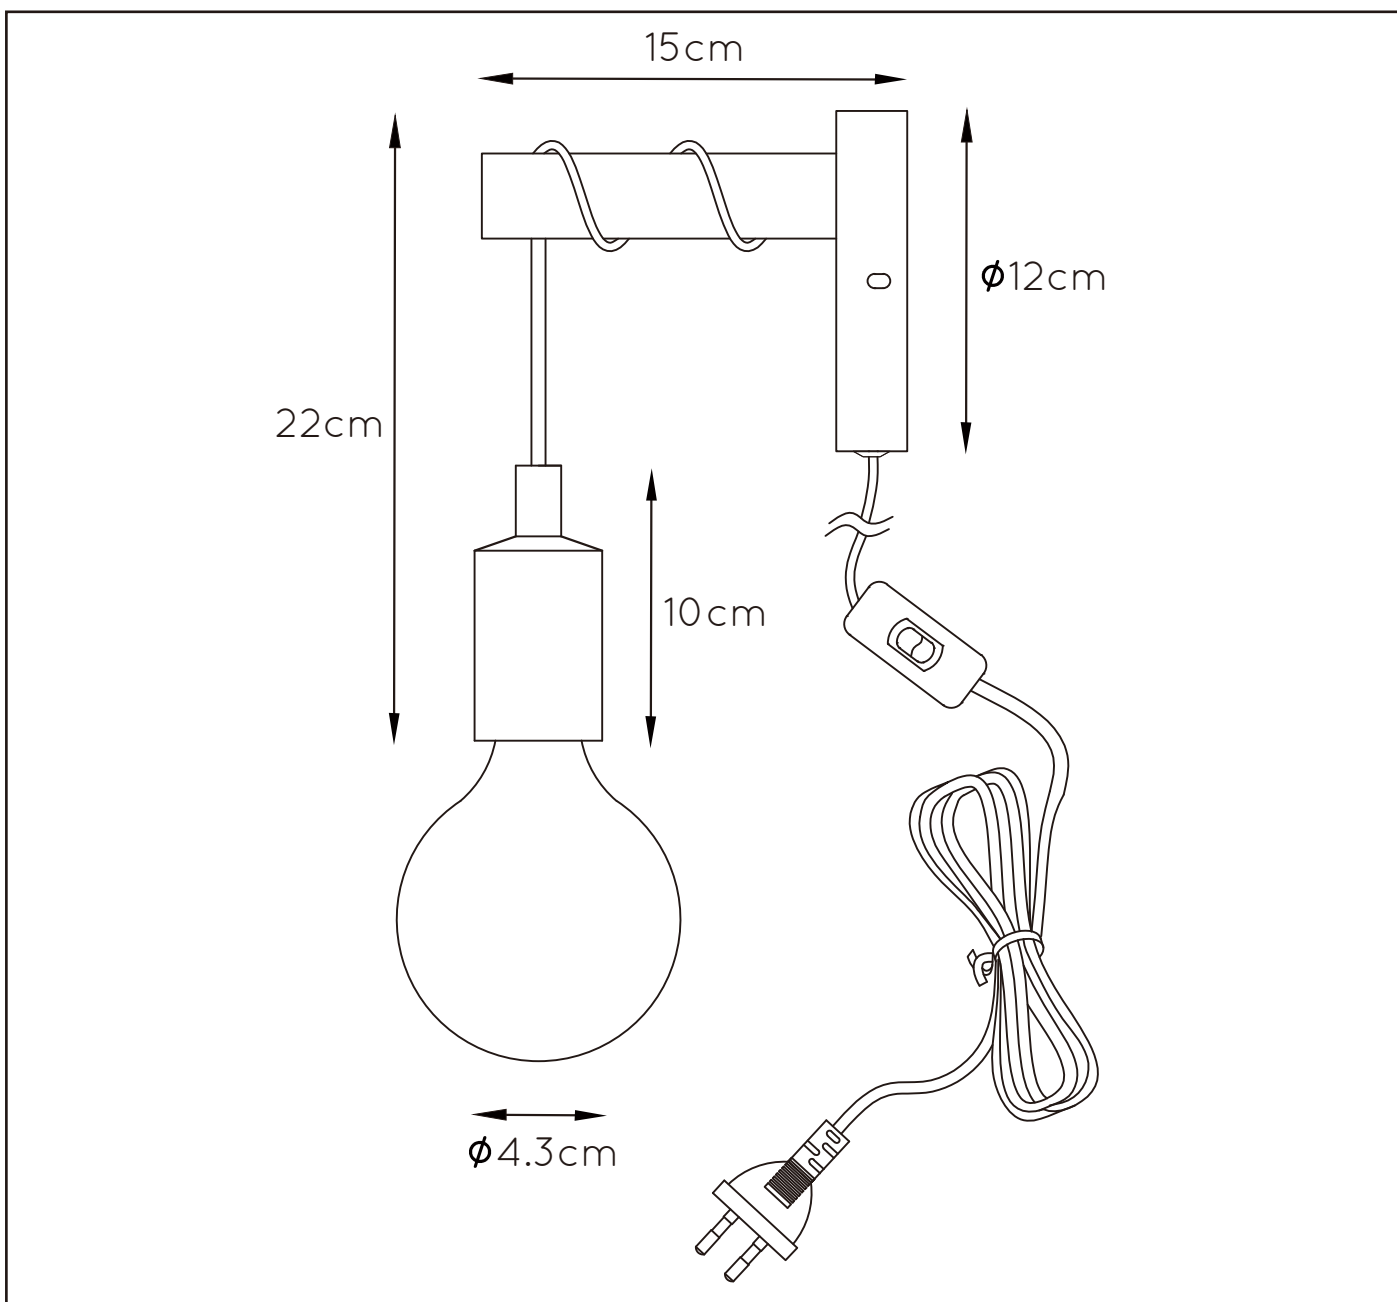

PAULIEN

Item number : 08227/01/35

EAN code : 5411212082930

Item number : 08227/01/66

EAN code : 5411212082947