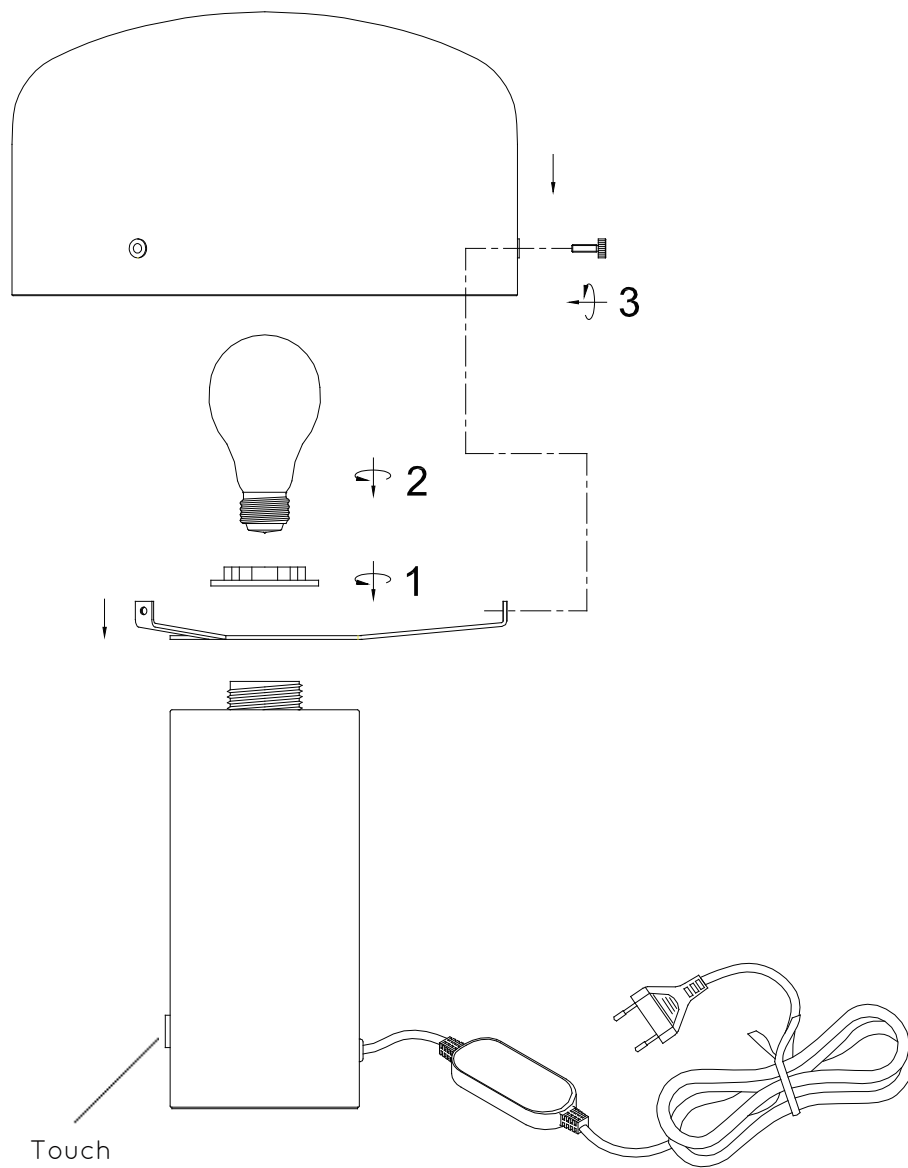

Height minimum : 35 cm

Height maximum : 35 cm

Dimensions shade LxWxH : 27 cm x 27 cm x 15 cm

Main material : Steel/Glass

Ceiling rose material : -

Color : Matt Brass

Style : Classic

Shape : Half Round

Weight : 1.85 kg

Warranty : 2 Years

Product specifications

Dimmable : Yes

Light direction : around(Diffuse)

Adjustable in height : No

Directional : Not Directional

Cable : Yes,Cable With Plug On Product

Power requirements : 220-240V~50Hz

Bulb type & maximum wattage : E27- max.25W

For more specifications of this product please visit

www.lucide.com

LUCIDE

TECHNICAL DRAWING & DIMENSIONS

TIMON

item number : 05539/01/02
EAN code : 5411212051394

For more specifications, dimensions please visit
www.lucide.com

LUCIDE

INSTALLATION DRAWING SPECIFICATIONS

- Dit toestel dimt in verschillende stappen. Telkens u het toestel aanraakt zal de lichtintensiteit veranderen.
- Cet appareil s'éclaire en plusieurs étapes. Chaque fois qu'on le touche, l'intensité lumineuse change.
- This item is dimmable in different steps. Each time the item is touched, the light intensity changes.
- Dieses Apparat dimmt in mehrere Malen. Wenn Sie das Apparat berühren, soll die Lichtintensität ändern.