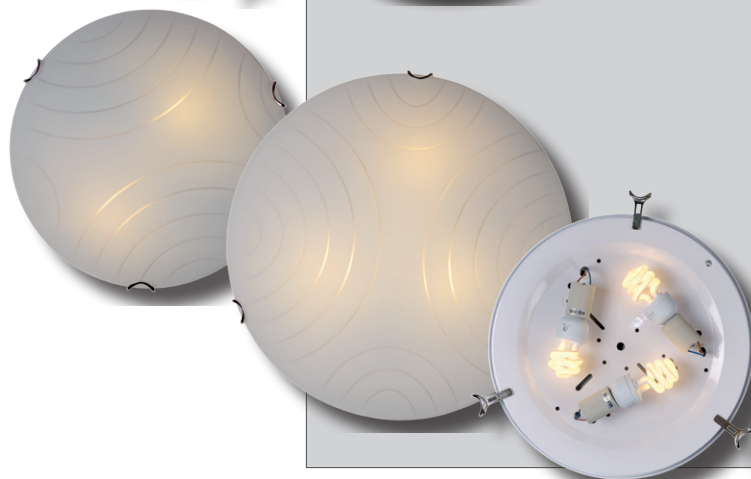

VERSA

VERSA
Ceiling light
79103/72/67

- 2xE14/ES 9W/incl
- Ø: 30cm
- Satin glass & metal
- Glass (92/79103/72)

VERSA
Ceiling light
79103/73/67

- 3xE14/ES 9W/incl
- Ø: 40cm
- Satin glass & metal
- Glass (92/79103/73)

VERSA
Ceiling light
79104/72/67

- 2xE14/ES 9W/incl
- Ø: 30cm
- Satin glass & metal
- Glass (92/79104/72)

VERSA
Ceiling light
79104/73/67

- 3xE14/ES 9W/incl
- Ø: 40cm
- Satin glass & metal
- Glass (92/79104/73)

PAULO

PAULO
Ceiling light
21108/40/61

- 3xE14/ES 9W/incl
- Ø: 40cm
- Satin glass & metal
- Glass (92/21108/40)

PAULO
Ceiling light
21108/50/61

- 3xE14/ES 9W/incl
- Ø: 50cm
- Satin glass & metal
- Glass (92/21108/50)

ETNA

ETNA
Ceiling light
79106/02/67

- 2xE27/ES 11W max./excl
- Ø: 30cm - H: 8cm
- Glass & metal
- Glass (92/79106/30)

ETNA
Ceiling light
79106/03/67

- 3xE27/ES 11W max./excl
- Ø: 40cm - H: 8cm
- Glass & metal
- Glass (92/79106/40)