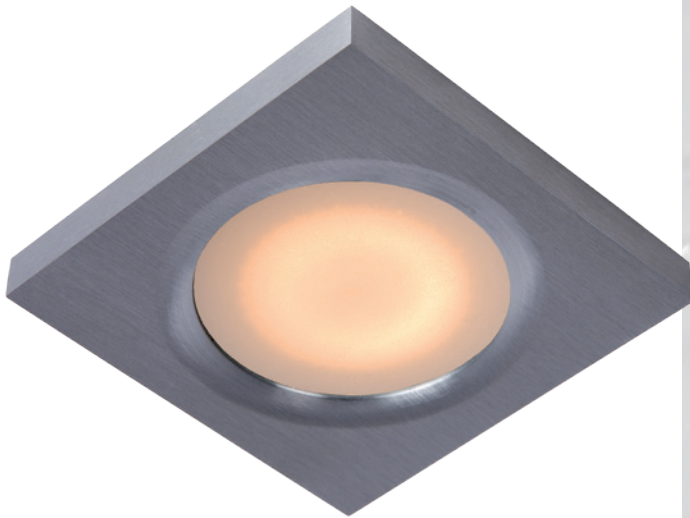

HAHNE

HAHNE

17106/01/12

- 12V/1xGU4/MR11/35W
- Transfo Excl.
- W: 7,2cm - L: 7,2cm
- Ø 4,6cm
- Grey
- Aluminium & glass
- Glass (92/17106/00)

TRANSFO 50903/00/50

HAHNE

17107/01/12

- 12V/1xGU5,3/MR16/50W
- Transfo Excl.
- W: 8,5cm - L: 8,5cm
- Ø 6,6cm
- Grey
- Aluminium & glass
- Glass (92/17106/00)

TRANSFO 50903/00/50

SHOWERLIGHT

SHOWERLIGHT

17980/01/12

- 12V/GU4/MR11/1x35W
- Transfo Excl.
- Ø 5cm
- Satin chrome
- Aluminium & glass
- Glass (92/17980/00)

TRANSFO 50903/00/50

SHOWERLIGHT

17981/01/12

- 12V/GU5,3/MR16/1x50W
- Transfo Excl.
- Ø 6,8cm
- Satin chrome
- Aluminium & glass
- Glass (92/17981/00)

TRANSFO 50903/00/50