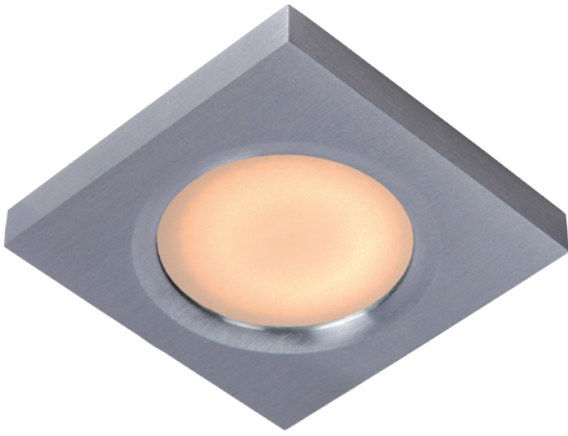

HAHNE

HAHNE

17106/01/12

- 12V/1xGU4/MR11/35W
- Transfo Excl.
- W: 7,2cm - L: 7,2cm
- Ø 4,6cm
- Grey
- Aluminium & glass
- Glass (92/17106/00)

TRANSFO 50903/00/50

HAHNE

17107/01/12

- 12V/1xGU5,3/MR16/50W
- Transfo Excl.
- W: 8,5cm - L: 8,5cm
- Ø 6,6cm
- Grey
- Aluminium & glass
- Glass (92/17106/00)

TRANSFO 50903/00/50

SHOWERLIGHT

SHOWERLIGHT

17980/01/12

- 12V/GU4/MR11/1x35W
- Transfo Excl.
- Ø 5cm
- Satin chrome
- Aluminium & glass
- Glass (92/17980/00)

TRANSFO 50903/00/50

SHOWERLIGHT

17981/01/12

- 12V/GU5,3/MR16/1x50W
- Transfo Excl.
- Ø 6,8cm
- Satin chrome
- Aluminium & glass
- Glass (92/17981/00)

TRANSFO 50903/00/50