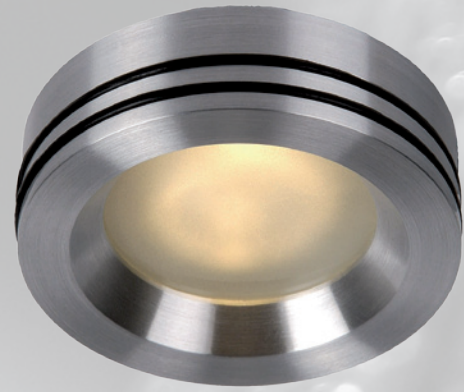

HAHNE

HAHNE

17106/01/12

- 12V/1xGU4/MR11/35W
- Transfo Excl.
- W: 7,2cm - L: 7,2cm
- Ø 4,6cm
- Grey
- Aluminium & glass
- Glass (92/17106/00)

TRANSFO 50903/00/50

HAHNE

17107/01/12

- 12V/1xGU5,3/MR16/50W
- Transfo Excl.
- W: 8,5cm - L: 8,5cm
- Ø 6,6cm
- Grey
- Aluminium & glass
- Glass (92/17106/00)

TRANSFO 50903/00/50

SHOWERLIGHT

SHOWERLIGHT

17980/01/12

- 12V/GU4/MR11/1x35W
- Transfo Excl.
- Ø 5cm
- Satin chrome
- Aluminium & glass
- Glass (92/17980/00)

TRANSFO 50903/00/50

SHOWERLIGHT

17981/01/12

- 12V/GU5,3/MR16/1x50W
- Transfo Excl.
- Ø 6,8cm
- Satin chrome
- Aluminium & glass
- Glass (92/17981/00)

TRANSFO 50903/00/50