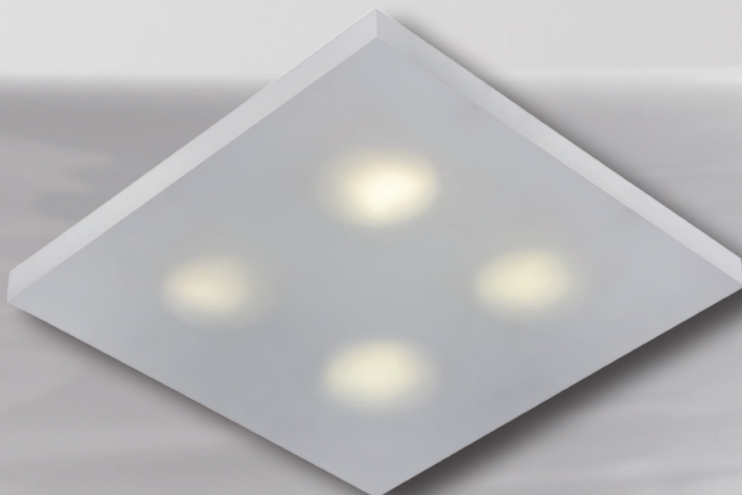

WINX

12134/73/67

- 3 x GX53/9W
- W: 15cm - L: 50cm - H : 5,5cm
- Opal Acrylic
- Acrylic (92/12134/73)

WINX

12134/72/67

- 2 x GX53/9W
- W: 15cm - L: 35cm - H : 5,5cm
- Opal Acrylic
- Acrylic (92/12134/72)

WINX

12134/71/67

- 1 x GX53/9W
- W: 15cm - L: 20cm - H : 5,5cm
- Opal Acrylic
- Acrylic (92/12134/71)

WINX

12134/74/67

- 4 x GX53/9W
- W: 35cm - L: 35cm - H : 5,5cm
- Opal Acrylic
- Acrylic (92/12134/74)

IP21		
	incl.	4500K
	0,5m	CE