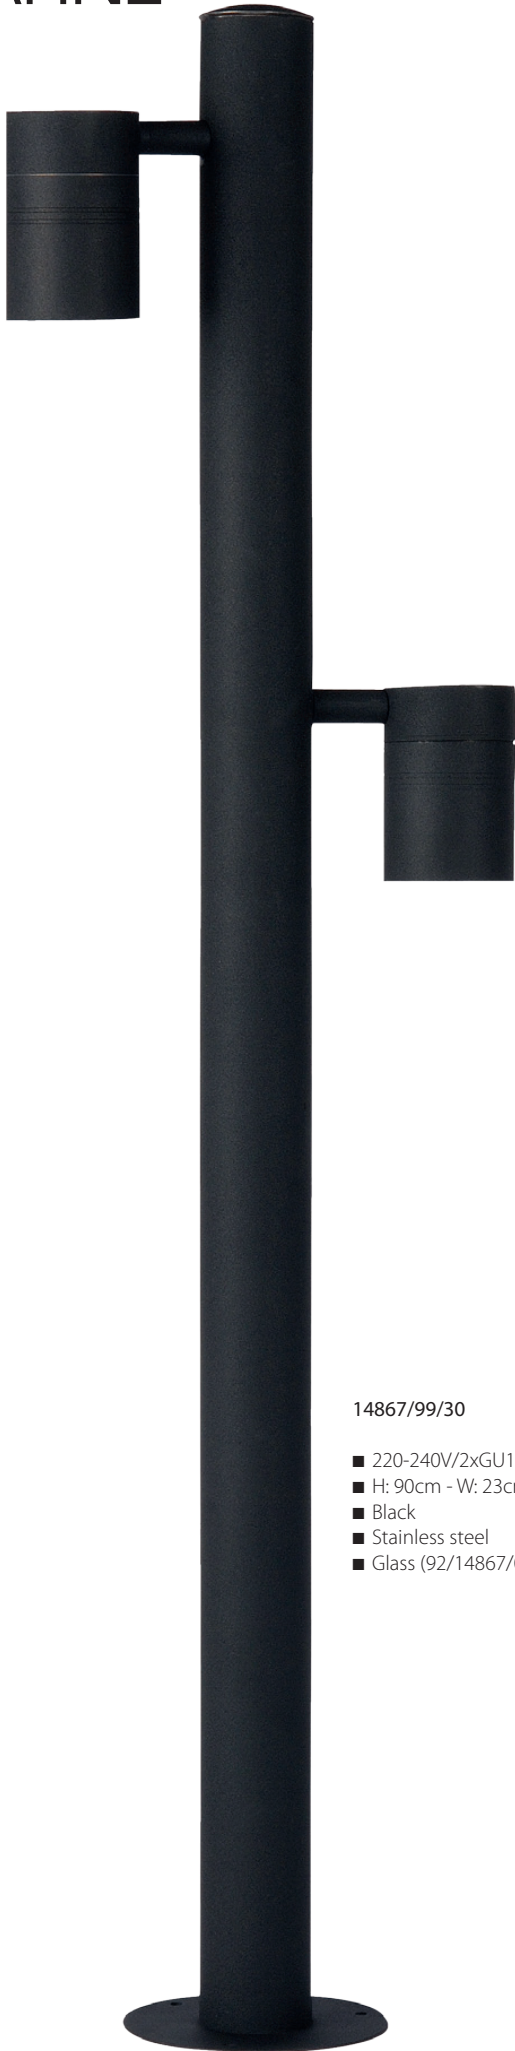

ARNE

14867/99/30

- 220-240V/2xGU10/35W
- H: 90cm - W: 23cm - L: 12cm
- Black
- Stainless steel
- Glass (92/14867/00)

14867/99/12

- 220-240V/2xGU10/35W
- H: 90cm - W: 23cm - L: 12cm
- Satin Chrome
- Stainless steel
- Glass (92/14867/00)

IP44		
	incl. 	
	 0,5m	CE