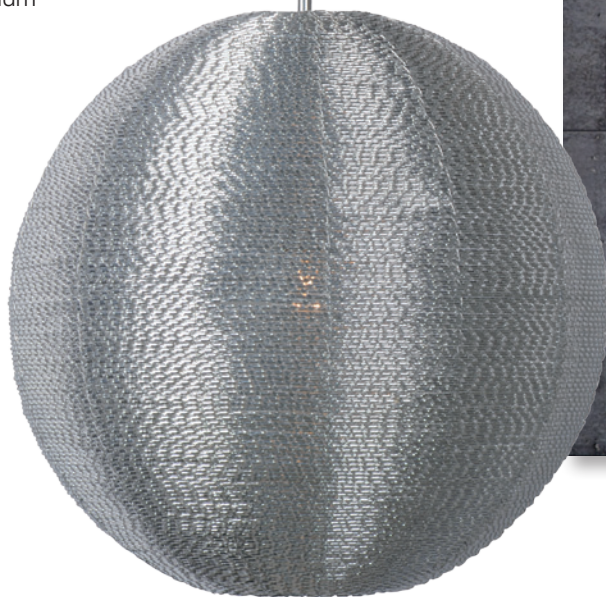

KINS

Pendant

36404/30/11

- 1xE27/max. 60W/excl.
- Ø 30cm - H:120cm
- Chrome
- Aluminium

KINS

Pendant

36404/50/11

- 1xE27/max. 60W/excl.
- Ø 50cm - H:120cm
- Chrome
- Aluminium

KINS

NOON

NOON

Pendant

08402/35/12

- 1xE27/max. 60W/excl.
- Ø 33cm - H:120cm
- Satin chrome
- Aluminium

NOON

Pendant

08402/50/12

- 1xE27/max. 60W/excl.
- Ø 47cm - H:120cm
- Satin chrome
- Aluminium