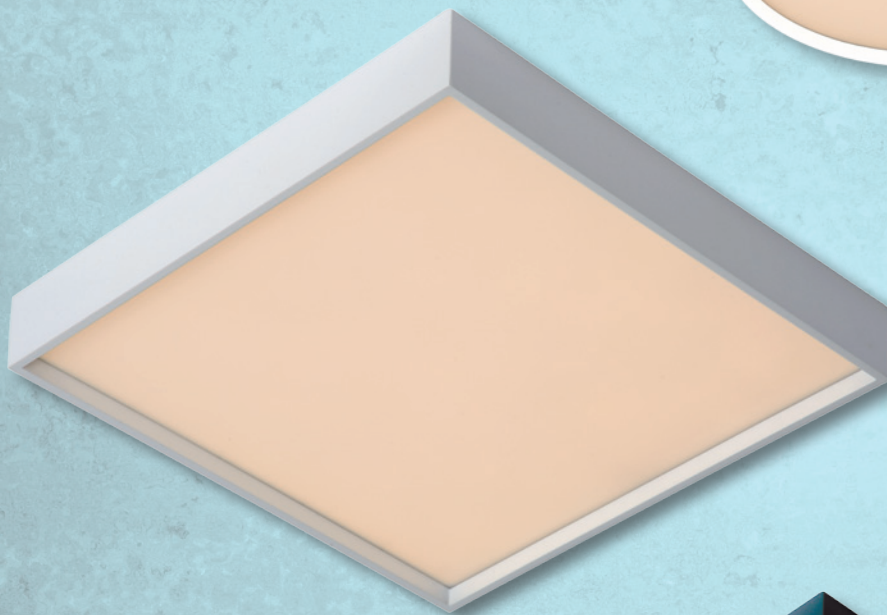

# SKY-LED

Ceiling light  
28910/31/30

- 28W FOREPI LED/3000K/2250lm/incl.
- Ø: 31cm - H: 4,6cm
- Black
- Die cast aluminium & abs

Ceiling light  
28910/31/31

- 28W FOREPI LED/3000K/2250lm/incl.
- Ø: 31cm - H: 4,6cm
- White
- Die cast aluminium & abs

Ceiling light  
28911/31/31

- 28W FOREPI LED/3000K/2250lm/incl.
- H: 4,6cm - W:31cm - L: 31cm
- White
- Die cast aluminium & abs

Ceiling light  
28911/31/30

- 28W FOREPI LED/3000K/2250lm/incl.
- H: 4,6cm - W:31cm - L: 31cm
- Black
- Die cast aluminium & abs