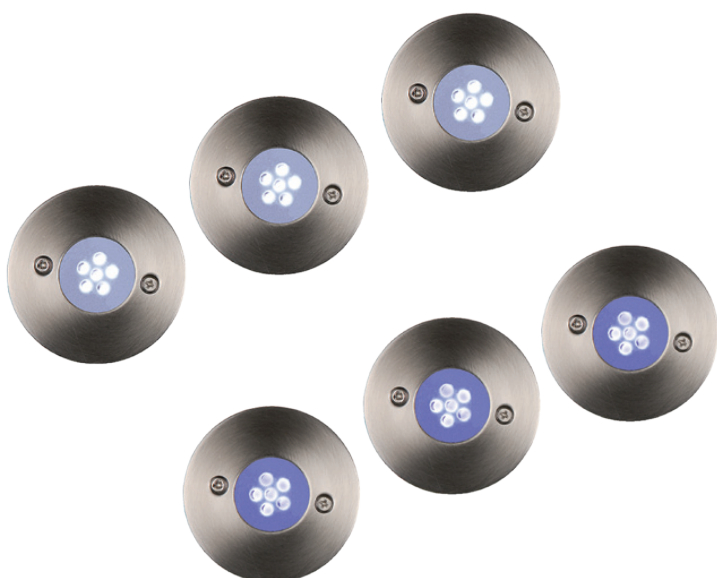

ELSON

10857/23/12

- 3x1W/CREE LED/4500K/300lm/driver incl.
- Ø: 9,5 cm - H: 6cm
- ⌀ 8,2 cm
- Satin Chrome
- Aluminium

10858/23/12

- 3x1W/CREE LED/4500K/300lm/driver incl.
- H: 6cm - W: 9 cm - L: 9 cm
- ⌀ 8 x 8 cm
- Satin Chrome
- Aluminium

IP54		
	incl.	
		CE

OUTDOOR

11862/23/31

- 6x0,03W/SUNLIGHT LED/5700K/45lm driver incl.
- Ø: 6,6 cm
- ⌀ 5cm
- Satin Chrome
- Aluminium

11862/23/35

- 6x0,03W/SUNLIGHT LED/Blue/45lm driver incl.
- Ø: 6,6 cm
- ⌀ 5cm
- Satin Chrome
- Aluminium

IP67		
	incl.	
		CE

ELS

10862/23/12

- 3x1W/CREE LED/4500K/300lm/driver incl.
- Ø: 10,5 cm - H: 13cm
- ⌀ 10,3 cm
- Satin Chrome
- Aluminium
- Glass (92/10862/00)

10863/23/12

- 3x1W/CREE LED/4500K/300lm/driver incl.
- H: 13cm - W: 10,5 cm - L: 10,5 cm
- ⌀ 10,3 cm
- Satin Chrome
- Aluminium
- Glass (92/10862/00)