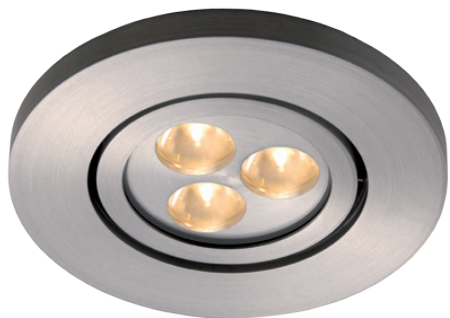

ELSON

10857/23/12

- 3x1W/CREE LED/4500K/300lm/driver incl.
- Ø: 9,5 cm - H: 6cm
- ⌀ 8,2 cm
- Satin Chrome
- Aluminium

10858/23/12

- 3x1W/CREE LED/4500K/300lm/driver incl.
- H: 6cm - W: 9 cm - L: 9 cm
- ⌀ 8 x 8 cm
- Satin Chrome
- Aluminium

IP54		
	incl.	
		CE

OUTDOOR

11862/23/31

- 6x0,03W/SUNLIGHT LED/5700K/45lm driver incl.
- Ø: 6,6 cm
- ⌀ 5cm
- Satin Chrome
- Aluminium

11862/23/35

- 6x0,03W/SUNLIGHT LED/Blue/45lm driver incl.
- Ø: 6,6 cm
- ⌀ 5cm
- Satin Chrome
- Aluminium

IP67		
	incl.	
		CE

ELS

10862/23/12

- 3x1W/CREE LED/4500K/300lm/driver incl.
- Ø: 10,5 cm - H: 13cm
- ⌀ 10,3 cm
- Satin Chrome
- Aluminium
- Glass (92/10862/00)

10863/23/12

- 3x1W/CREE LED/4500K/300lm/driver incl.
- H: 13cm - W: 10,5 cm - L: 10,5 cm
- ⌀ 10,3 cm
- Satin Chrome
- Aluminium
- Glass (92/10862/00)