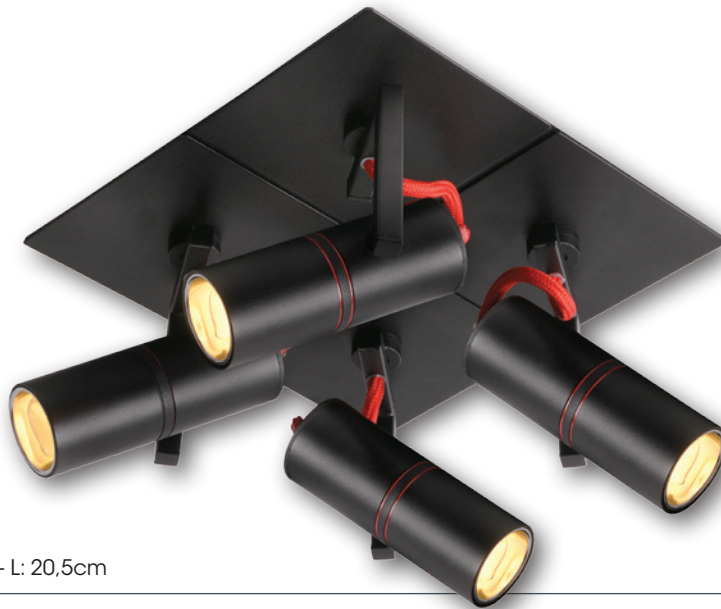

12929/72/30
 ■ H: 12cm - W: 10cm - L: 20,5cm

2700K/230lm

50417/07/31

129229/74/30
 ■ H: 12cm - W: 20,5cm - L: 20,5cm

TITTO
 4-3-2-1 SPOT

12929/73/30
 ■ H: 12cm - W: 10cm - L: 31cm

TITTO

- Spot
- GU10/7W/Warm W./incl.
- Black / Red wire