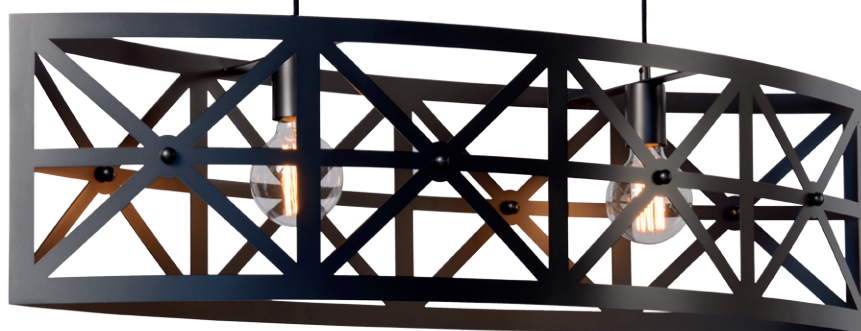

# CASTELLO

## CASTELLO

Pendant

31378/22/15

- 1 x E27/ELS 18W max./excl.
- H: 125cm
- Shade: Ø: 22 cm - H: 28,5 cm
- Iron grey
- Steel

## CASTELLO

Pendant

31378/02/15

- 2 x E27/ELS 18W max./excl.
- H: 125cm - W: 30 cm - L: 105 cm
- Shade: H: 27 cm - L: 105 cm
- Iron grey
- Steel

## CASTELLO

Pendant

31378/32/15

- 1 x E27/ELS 18W max./excl.
- H: 125cm
- Shade: Ø: 32 cm - H: 34 cm
- Iron grey
- Steel