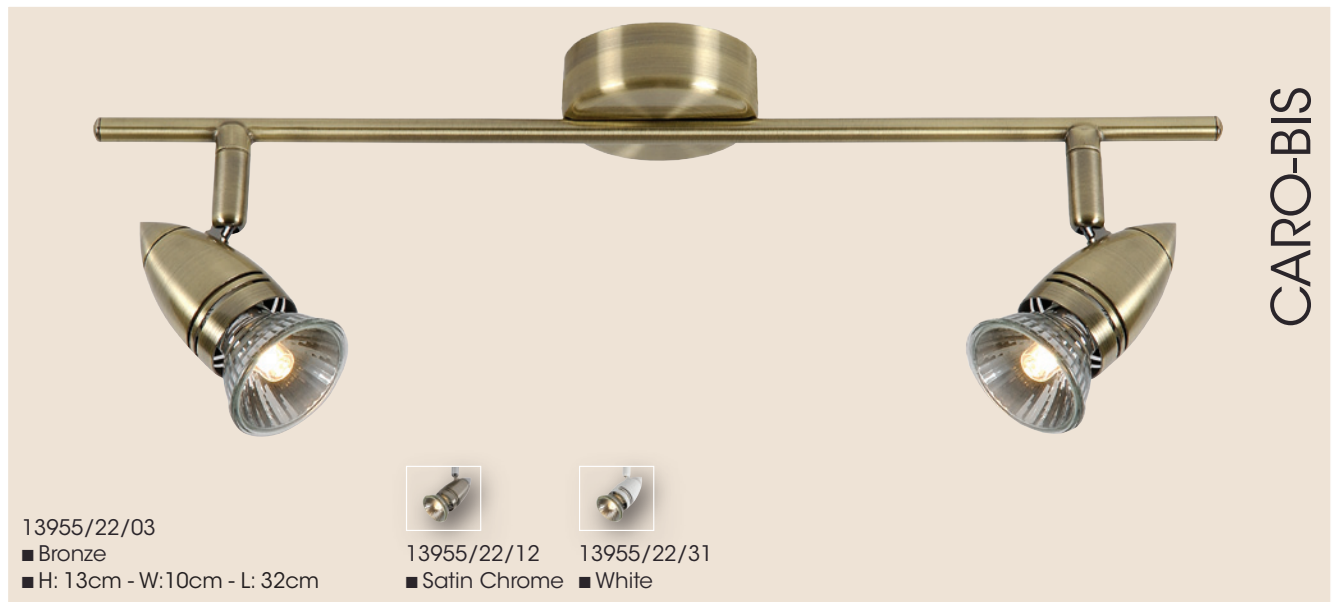

13955/21/12
 ■ Satin Chrome
 ■ Ø: 9cm - H: 11cm

13955/21/03
 ■ Bronze

13955/21/31
 ■ White

13955/33/12
 ■ Satin Chrome
 ■ H: 13cm - Ø 31cm

13955/33/03
 ■ Bronze

13955/33/31
 ■ White

CARO-BIS

13955/22/03
 ■ Bronze
 ■ H: 13cm - W: 10cm - L: 32cm

13955/22/12
 ■ Satin Chrome

13955/22/31
 ■ White

13955/24/12
 ■ Satin chrome
 ■ H: 13cm - W: 10cm - L: 78cm

13955/24/03
 ■ Bronze

13955/24/31
 ■ White

CARO-BIS

Spot RANGE
 ■ GU10/50W/incl.