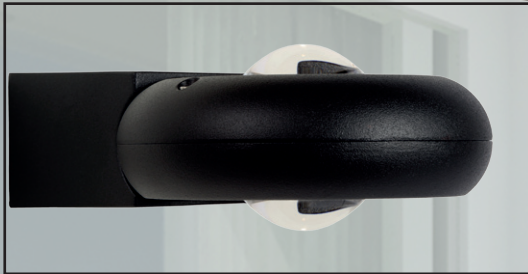

DALI

27866/06/30

- 2x3W/CREE LED/3000K/340lm/incl.
- Ø: 14cm - H: 7,1cm - W: 19,5cm
- Black
- Aluminium + glass

IP54		
	incl.	
		CE

HYRO

27864/10/97

- 2x5W/BRIDGELUX LED/ 3000K/720 lm/incl.
- H: 16 cm - W: 6,5 cm - L: 10cm
- Rusty
- Aluminium + glass

27864/10/30

- 2x5W/BRIDGELUX LED/ 3000K/720 lm/incl.
- H: 16 cm - W: 6,5 cm - L: 10cm
- Black
- Aluminium + glass

IP54		
	incl.	
		CE

27865/10/30

- 2x5W/BRIDGELUX LED/ 3000K/720 lm/incl.
- H: 16 cm - W: 6,5 cm - L: 10 cm
- Black
- Aluminium + glass

27865/10/97

- 2x5W/BRIDGELUX LED/ 3000K/720 lm/incl.
- H: 16 cm - W: 6,5 cm - L: 10 cm
- Rusty
- Aluminium + glass

IP54		
	incl.	
		CE