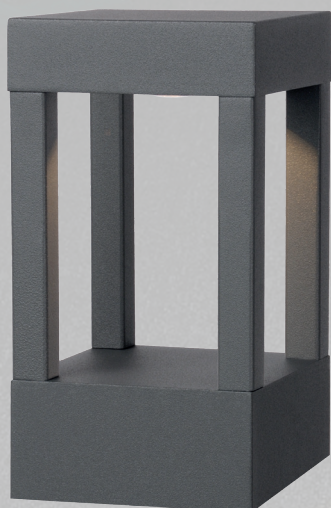

VIMO

LED  
LIGHT EMITTING DIODE

27852/20/30

- 1x5W/BRIDGELUX LED/3000K/250lm
- H: 20cm - W: 10,8cm - L: 10,8cm
- Black
- Aluminium die-casting

27852/20/97

- 1x5W/BRIDGELUX LED/3000K/250lm
- H: 20cm - W: 10,8cm - L: 10,8cm
- Rusty
- Aluminium die-casting

27852/65/97

- 1x5W/BRIDGELUX LED/3000K/250lm
- H: 65cm - W: 10,8cm - L: 10,8cm
- Rusty
- Aluminium die-casting

27852/65/30

- 1x5W/BRIDGELUX LED/3000K/250lm
- H: 65cm - W: 10,8cm - L: 10,8cm
- Black
- Aluminium die-casting