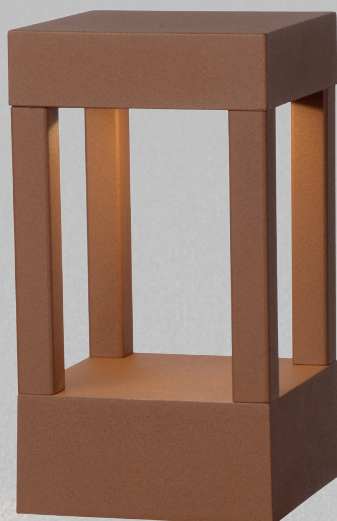

VIMO

LED  
LIGHT EMITTING DIODE

27852/20/30

- 1x5W/BRIDGELUX LED/3000K/250lm
- H: 20cm - W: 10,8cm - L: 10,8cm
- Black
- Aluminium die-casting

27852/20/97

- 1x5W/BRIDGELUX LED/3000K/250lm
- H: 20cm - W: 10,8cm - L: 10,8cm
- Rusty
- Aluminium die-casting

27852/65/97

- 1x5W/BRIDGELUX LED/3000K/250lm
- H: 65cm - W: 10,8cm - L: 10,8cm
- Rusty
- Aluminium die-casting

27852/65/30

- 1x5W/BRIDGELUX LED/3000K/250lm
- H: 65cm - W: 10,8cm - L: 10,8cm
- Black
- Aluminium die-casting