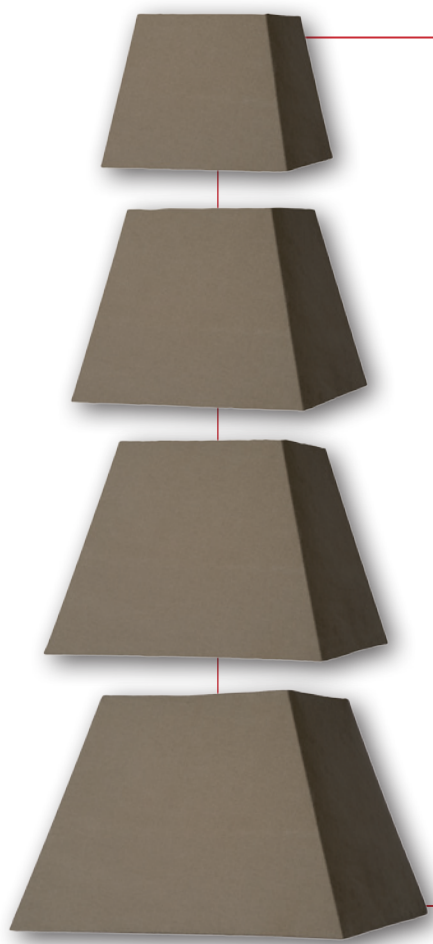

SHADES

61023/20/38
 ■ E27
 ■ Bottom: 20/20cm
 ■ Top: 14/14cm
 ■ H:16cm
 ■ Cream
 ■ Textile linen

61023/25/38
 ■ E27
 ■ Bottom: 25/25cm
 ■ Top: 16/16cm
 ■ H:20,5cm
 ■ Cream
 ■ Textile linen

61023/30/38
 ■ E27
 ■ Bottom: 30/30cm
 ■ Top: 18/18cm
 ■ H:23cm
 ■ Cream
 ■ Textile linen

61023/35/38
 ■ E27
 ■ Bottom: 35/35cm
 ■ Top: 20,5/20,5cm
 ■ H:25cm
 ■ Cream
 ■ Textile linen

61023/20/41
 ■ E27
 ■ Bottom: 20/20cm
 ■ Top: 14/14cm
 ■ H:16cm
 ■ Taupe
 ■ Textile canvas

61023/25/41
 ■ E27
 ■ Bottom: 25/25cm
 ■ Top: 16/16cm
 ■ H:20,5cm
 ■ Taupe
 ■ Textile canvas

61023/30/41
 ■ E27
 ■ Bottom: 30/30cm
 ■ Top: 18/18cm
 ■ H:23cm
 ■ Taupe
 ■ Textile canvas

61023/35/41
 ■ E27
 ■ Bottom: 35/35cm
 ■ Top: 20,5/20,5cm
 ■ H:25cm
 ■ Taupe
 ■ Textile canvas