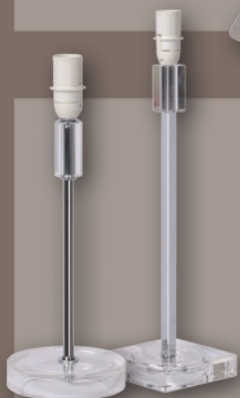

KIDDY

61500/40/11
 ■ E27
 ■ H: 40cm
 ■ Chrome

61500/50/11
 ■ E27
 ■ H: 50cm
 ■ Chrome

61500/40/97
 ■ E27
 ■ H: 40cm
 ■ Rust Brown

61500/50/97
 ■ E27
 ■ H: 50cm
 ■ Rust Brown

61500/40/12
 ■ E27
 ■ H: 40cm
 ■ Satin Chrome

61503/45/21
 ■ E27
 ■ H: 45cm
 ■ Antique White

61503/65/21
 ■ E27
 ■ H: 65cm
 ■ Antique White

61503/45/36
 ■ E27
 ■ H: 45cm
 ■ Grey

61503/55/36
 ■ E27
 ■ H: 55cm
 ■ Grey

61503/65/36
 ■ E27
 ■ H: 65cm
 ■ Grey

61503/55/41
 ■ E27
 ■ H: 55cm
 ■ Taupe

61503/65/41
 ■ E27
 ■ H: 65cm
 ■ Taupe

78577/01/11
 round feet
 ■ 1xE14 /max40W
 ■ H: 30cm
 ■ Glass

78578/01/11
 square feet
 ■ 1xE14 /max40W
 ■ H: 30cm
 ■ Glass

61505/60/09
 ■ E27
 ■ H: 60cm
 ■ Gun Metal