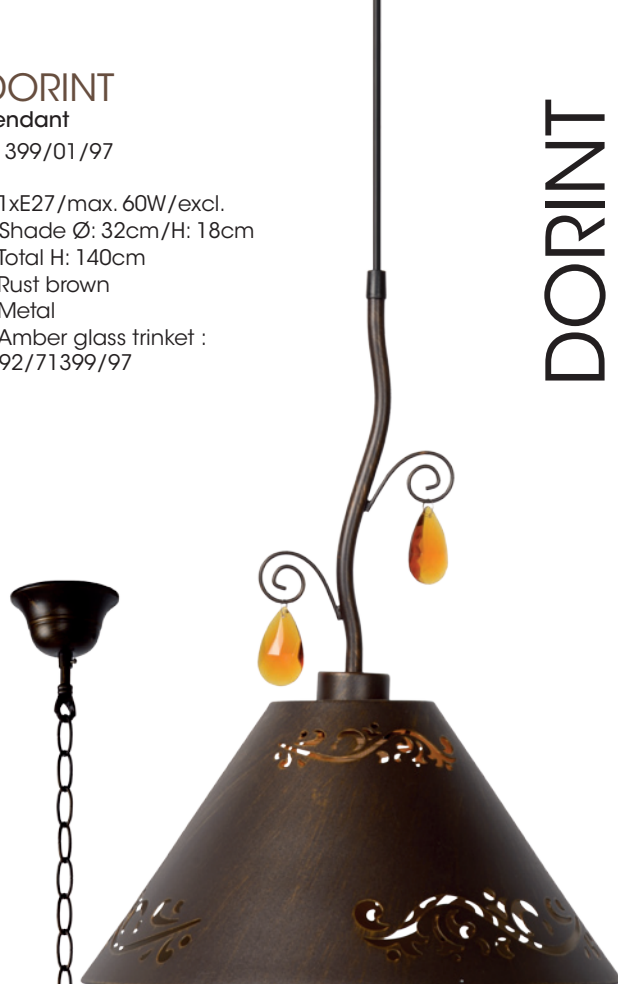

DORINT

Chandelier

71399/05/97

- 5xE14/max. 40W/excl.
- Ø: 70cm - H: 120cm
- Rust brown
- Metal
- Spare metal shade : 91/71399/97
- Amber glass trinket : 92/71399/97

DORINT

Pendant

71399/01/97

- 1xE27/max. 60W/excl.
- Shade Ø: 32cm/H: 18cm
- Total H: 140cm
- Rust brown
- Metal
- Amber glass trinket : 92/71399/97

DORINT

Wall light

71299/01/97

- 1xE14/max. 40W/excl.
- Ø: 21cm/H: 12,5cm
- H: 22cm - W: 24cm
- Rust brown
- Metal
- Amber glass trinket : 92/71399/97
- Spare metal shade : 91/71399/97

DORINT

Chandelier

71399/09/97

- 9xE14/max. 40W/excl.
- Ø: 95cm - H: 120cm
- Rust brown
- Metal
- Spare metal shade : 91/71399/97
- Amber glass trinket : 92/71399/97