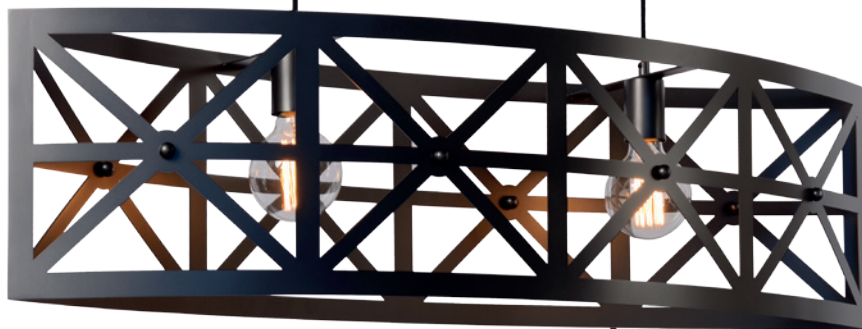

CASTELLO

CASTELLO

Pendant

31378/22/15

- 1 x E27/max. 60W/excl.
- H: 125cm
- Shade: Ø: 22cm - H: 28,5cm
- Iron grey
- Steel

CASTELLO

Pendant

31378/02/15

- 2 x E27/max. 60W/excl.
- H: 125cm - W: 30cm - L: 105cm
- Shade: H: 27cm - L: 105cm
- Iron grey
- Steel

CASTELLO

Pendant

31378/32/15

- 1 x E27/max. 60W/excl.
- H: 125cm
- Shade: Ø: 32cm - H: 34cm
- Iron grey
- Steel