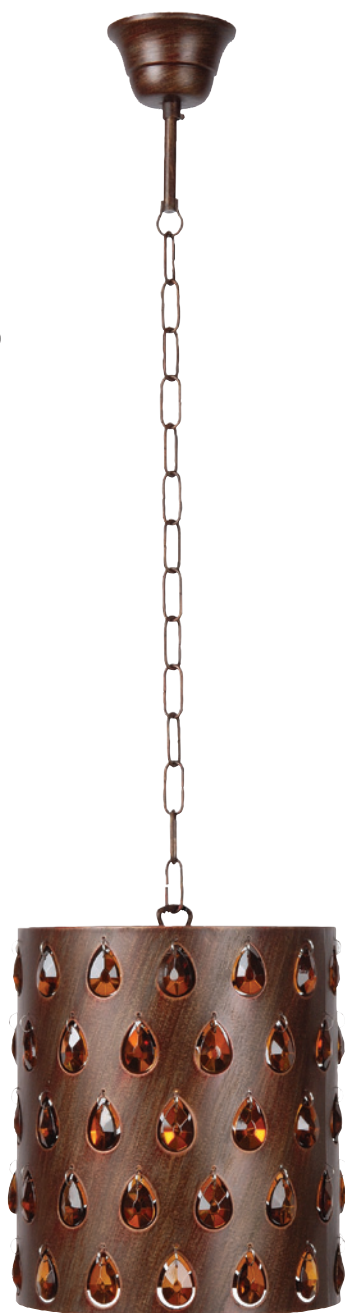

## MADRAS

Lantern

78354/01/97

- 1xE27/max. 60W/excl.
- Ø:22cm - H: 120cm
- Rust Brown
- Metal
- Trinket (92/78354/97)

## MADRAS

Lantern

78354/01/21

- 1xE27/max. 60W/excl.
- Ø:22cm - H: 120cm
- Antique White
- Metal
- Trinket (92/78354/21)

## DJERBA

Pendant

78365/01/14

- 1xE27/max. 60W/excl.
- Ø: 37cm - H: 130cm
- Silver
- Metal & acrylic
- Trinket (92/