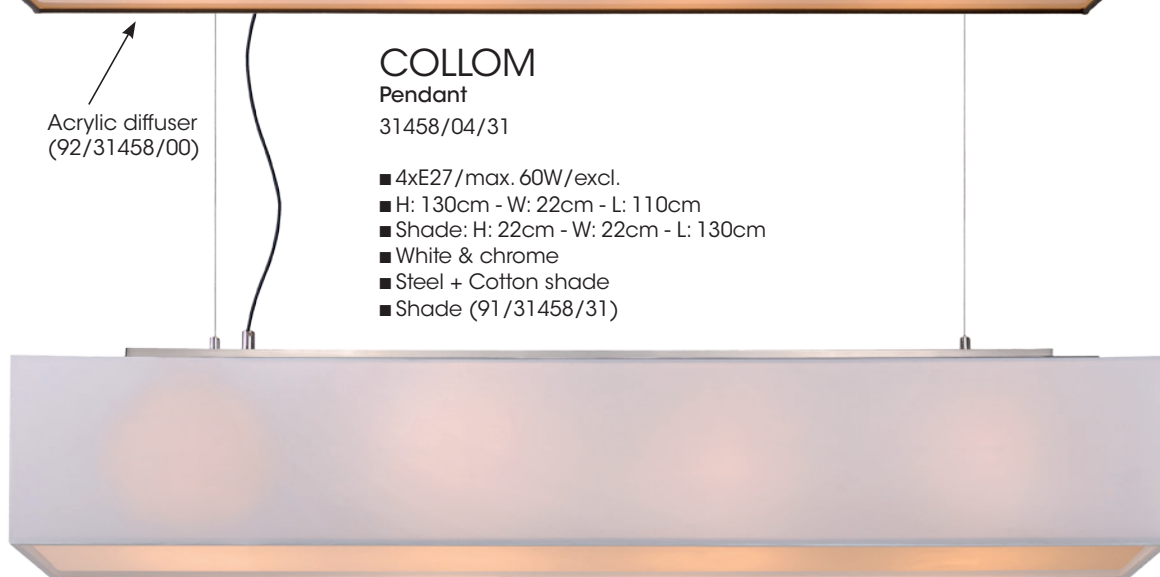

COLLOM

Pendant

31458/04/36

- 4xE27/max. 60W/excl.
- H: 130cm - W: 22cm - L: 110cm
- Shade: H: 22cm - W: 22cm - L: 130cm
- Grey & chrome
- Steel + Cotton shade
- Shade (91/31458/36)

COLLOM

Pendant

31458/04/31

- 4xE27/max. 60W/excl.
- H: 130cm - W: 22cm - L: 110cm
- Shade: H: 22cm - W: 22cm - L: 130cm
- White & chrome
- Steel + Cotton shade
- Shade (91/31458/31)

Acrylic diffuser  
(92/31458/00)

PAKKA

PAKKA

Pendant

31487/03/36

- 3xE27/max. 60W/excl.
- Shade: H: 24cm - W: 22cm - L: 94cm
- H: 128cm - W: 30cm - L: 116cm
- Grey
- Steel, fabric & acrylic
- Spare shade (91/31487/36)